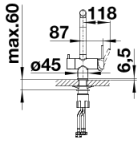

Colours

Available colours

negro mate

Edición especial negro mate

Scope of supply

- Cartucho de disco de cerámica
- Tuberías de conexión flexibles, 450 mm de longitud y tuerca de 3/8"
- Placa de estabilización para aumentar la estabilidad del grifo cuando se instala en fregaderos de acero inoxidable
- Regulador hidráulico patentado para reducir significativamente la descalcificación
- Orificios de grifería necesarios de Ø 35 mm

Details

Swivel range

Side view