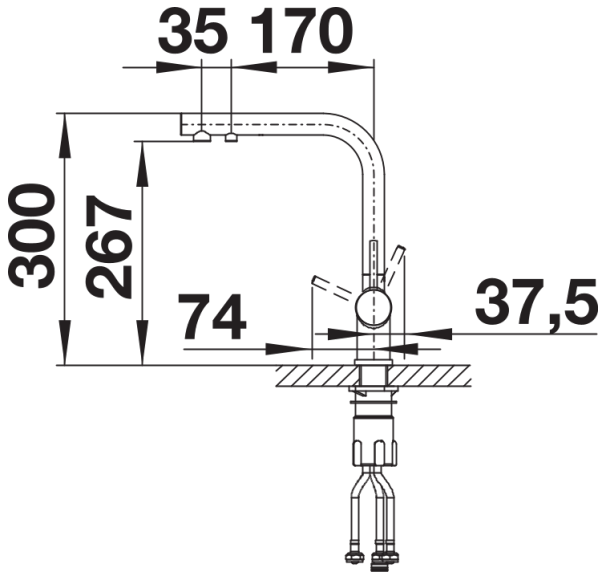

Colours

Available colours

negro mate

Edición especial negro mate

Scope of supply

- Cartucho de disco de cerámica
- Tuberías de conexión flexibles, 450 mm de longitud y tuerca de 3/8"
- Placa de estabilización para aumentar la estabilidad del grifo cuando se instala en fregaderos de acero inoxidable
- Regulador hidráulico patentado para reducir significativamente la descalcificación
- Orificios de grifería necesarios de Ø 35 mm

Details

Swivel range

Side view