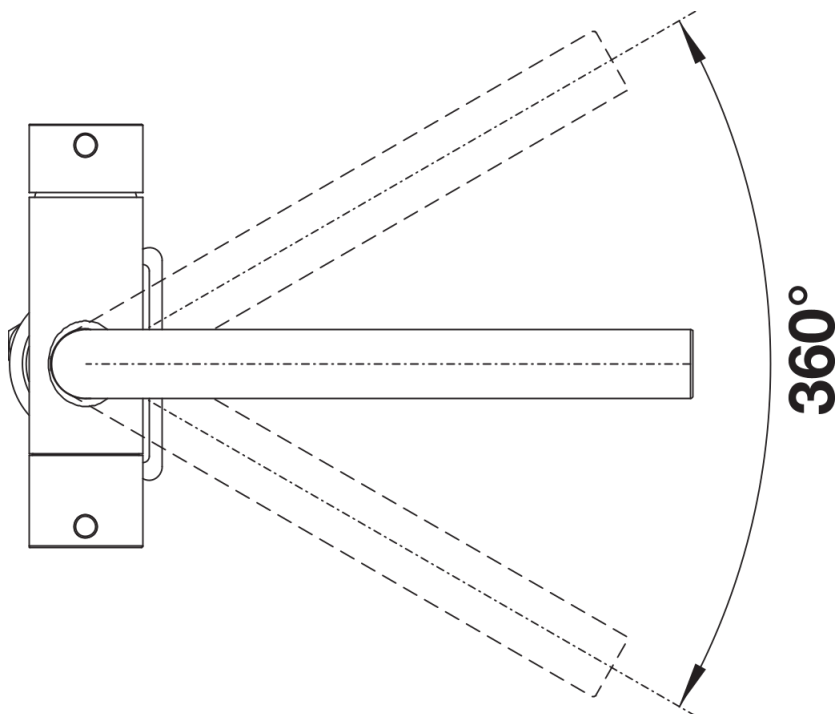

Product information sheet FONTAS II Filter

Item no. 526670

Benefit

- Cómoda grifería 3 en 1 con mando de agua fría y caliente a la derecha, mando de agua filtrada a la izquierda
- Acabado de la superficie en negro mate para adaptarse con precisión al entorno
- Higiénico: circuito de agua separado con pico adicional para agua filtrada (sin mezcla con el agua corriente)
- Ahorro de espacio y práctico: con el grifo 3 en 1 no se requiere ninguna perforación adicional para el suministro de agua filtrada
- Boquilla integrada para ambas calidades de agua con un regulador hidráulico especial
- El grifo se puede girar 360° para una mayor cobertura

Colours

Available colours

negro mate

Edición especial negro mate

Scope of supply

- Cartucho de disco de cerámica
- Tuberías de conexión flexibles, 450 mm de longitud y tuerca de 3/8"
- Placa de estabilización para aumentar la estabilidad del grifo cuando se instala en fregaderos de acero inoxidable
- Regulador hidráulico patentado para reducir significativamente la descalcificación
- Orificios de grifería necesarios de Ø 35 mm

Details

Swivel range

Side view