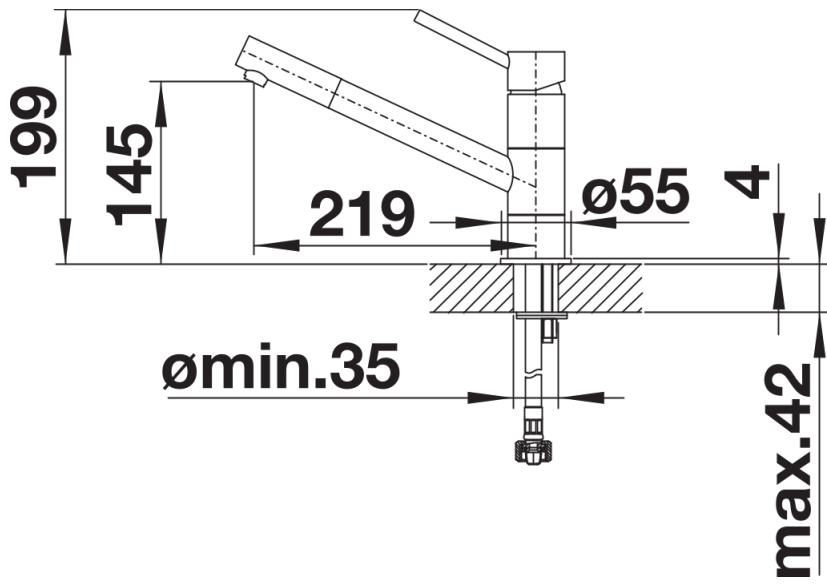

## Scope of supply

---

- Caño giratorio de 360°
- Requiere orificio para grifería de Ø 35 mm
- Con cartucho de disco cerámico
- Tubos de conexión flexibles de 350 mm y tuerca de 3/8" para una instalación especialmente fácil y segura
- Regulador de caudal patentado para reducir notablemente las incrustaciones
- Placa estabilizadora para aumentar la estabilidad de la grifería cuando se instala en fregaderos de acero inoxidable
- Requiere orificio para grifería de Ø 35 mm

## Details

---

Swivel range

Side view