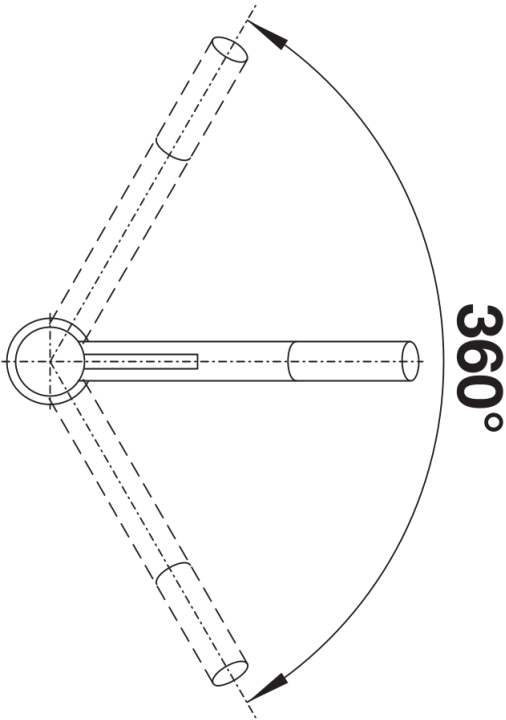

## Product information sheet KANO

Item no. 526667

## Scope of supply

---

- Caño giratorio de 360°
- Requiere orificio para grifería de Ø 35 mm
- Con cartucho de disco cerámico
- Tubos de conexión flexibles de 350 mm y tuerca de 3/8" para una instalación especialmente fácil y segura
- Regulador de caudal patentado para reducir notablemente las incrustaciones
- Placa estabilizadora para aumentar la estabilidad de la grifería cuando se instala en fregaderos de acero inoxidable
- Requiere orificio para grifería de Ø 35 mm

## Details

---

Swivel range

Side view