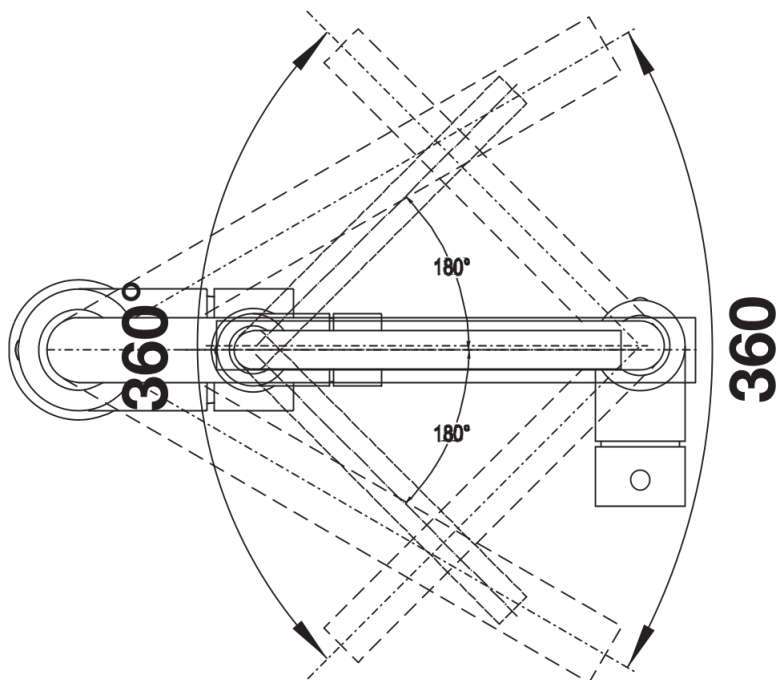

Product information sheet MILA

Item no. 526657

Benefit

- Cuerpo delgado con un caño de líneas rectas
- Acabado negro mate de la superficie para adaptarse con precisión al entorno
- Para rellenar fácilmente ollas y jarrones altos
- Radio de trabajo ampliado gracias al caño giratorio de 360°

Colours

Available colours

negro mate

Edición especial negro mate

Scope of supply

- Caño giratorio 360°
- Perforación del orificio de la grifería Ø 35 mm
- Cartucho con juntas cerámicas
- Tubos flexibles de conexión de 350 mm de largo y 3/8" de tuerca para montajes fáciles y seguros
- Certificado LGA (clase sonora I)
- Certificado DVGW

Details

Swivel range

Side view