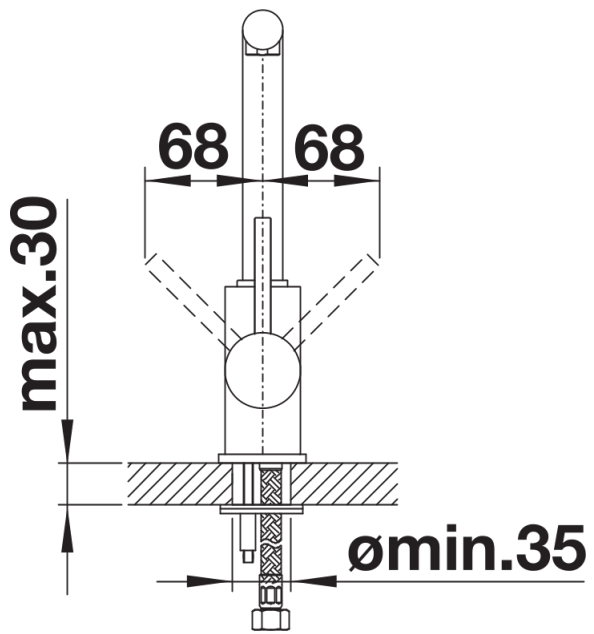

Product information sheet MILA

Item no. 526657

Benefit

- Cuerpo delgado con un caño de líneas rectas
- Acabado negro mate de la superficie para adaptarse con precisión al entorno
- Para rellenar fácilmente ollas y jarrones altos
- Radio de trabajo ampliado gracias al caño giratorio de 360°

Colours

Available colours

negro mate

Edición especial negro mate

Scope of supply

- Caño giratorio 360°
- Perforación del orificio de la grifería Ø 35 mm
- Cartucho con juntas cerámicas
- Tubos flexibles de conexión de 350 mm de largo y 3/8" de tuerca para montajes fáciles y seguros
- Certificado LGA (clase sonora I)
- Certificado DVGW

Details

Swivel range

Side view