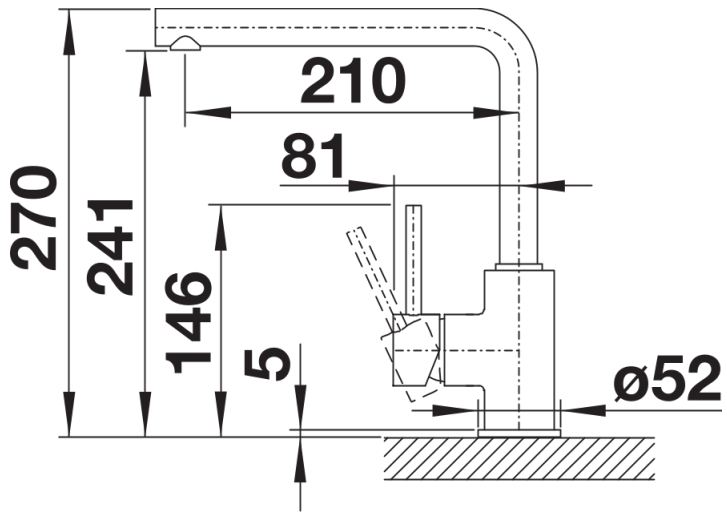

Product information sheet MILA

Item no. 526657

Benefit

- Cuerpo delgado con un caño de líneas rectas
- Acabado negro mate de la superficie para adaptarse con precisión al entorno
- Para rellenar fácilmente ollas y jarrones altos
- Radio de trabajo ampliado gracias al caño giratorio de 360°

Colours

Available colours

negro mate

Edición especial negro mate

Scope of supply

- Caño giratorio 360°
- Perforación del orificio de la grifería Ø 35 mm
- Cartucho con juntas cerámicas
- Tubos flexibles de conexión de 350 mm de largo y 3/8" de tuerca para montajes fáciles y seguros
- Certificado LGA (clase sonora I)
- Certificado DVGW

Details

Swivel range

Side view