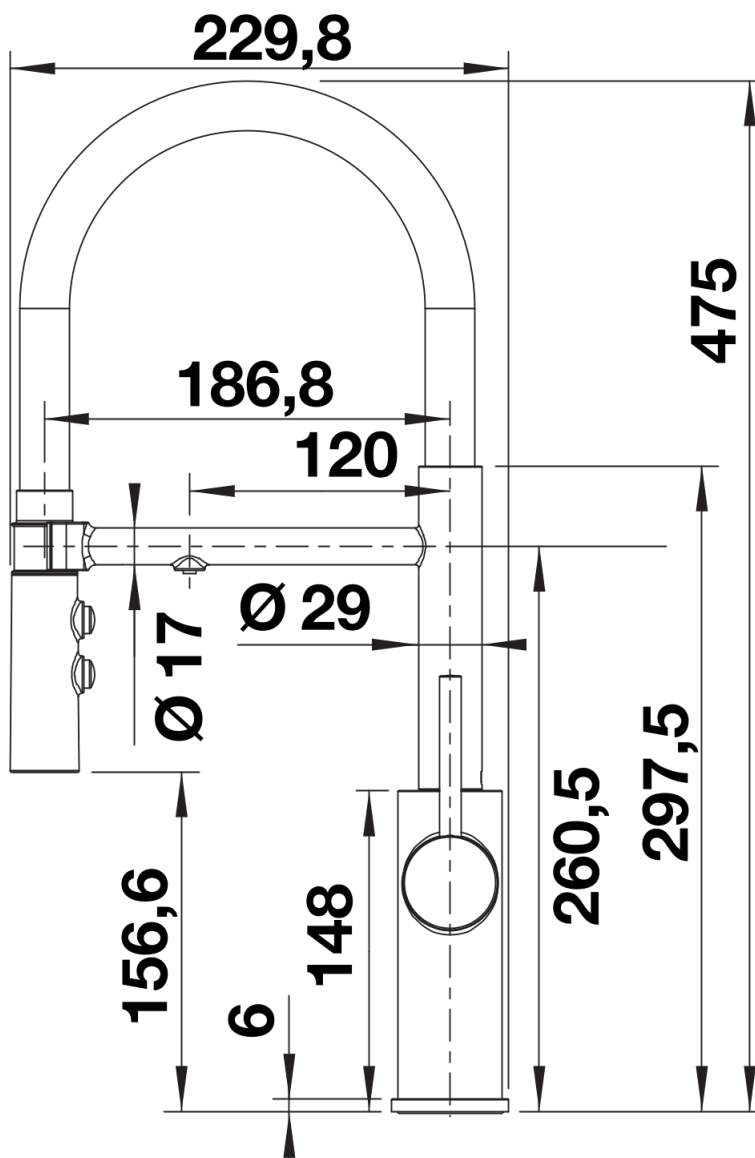

Colours

Available colours

negro mate

Edición especial negro mate

Scope of supply

- Caño giratorio 360° para un mejor alcance
- Orificio de grifería requerido Ø 35 mm
- Cartuchos de disco cerámico
- Pulverizador fabricado de plástico
- Tubos flexibles de conexión de 700 mm de largo y tuerca de 3/8" para la línea del filtro de agua y de 1/2" para la línea de agua caliente/fría
- Con regulador hidráulico patentado para evitar al máximo la descalcificación
- Placa estabilizadora para aumentar la estabilidad de la grifería cuando se instala en fregaderos de acero inoxidable
- Con válvula antirretorno y, por tanto, garantizado contra el reflujo según la norma EN 1717

Details

Side view