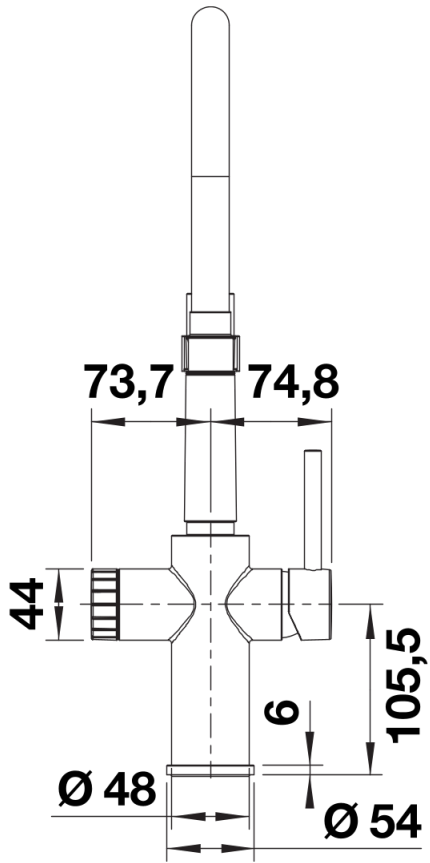

Colours

Available colours

negro mate

Edición especial negro mate

Scope of supply

- Caño giratorio 360° para un mejor alcance
- Orificio de grifería requerido Ø 35 mm
- Cartuchos de disco cerámico
- Pulverizador fabricado de plástico
- Tubos flexibles de conexión de 700 mm de largo y tuerca de 3/8" para la línea del filtro de agua y de 1/2" para la línea de agua caliente/fría
- Con regulador hidráulico patentado para evitar al máximo la descalcificación
- Placa estabilizadora para aumentar la estabilidad de la grifería cuando se instala en fregaderos de acero inoxidable
- Con válvula antirretorno y, por tanto, garantizado contra el reflujo según la norma EN 1717

Details

Side view