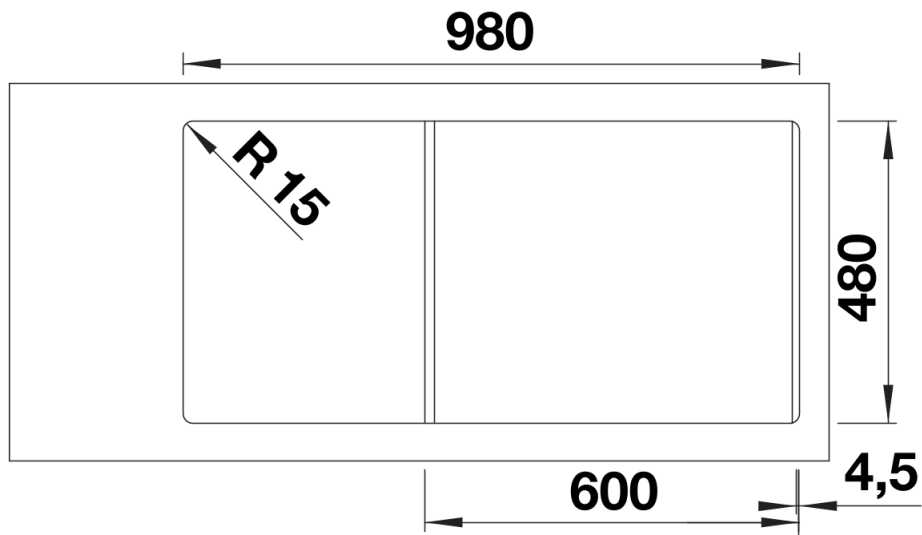

Product information sheet ADIRA 6 S

Item no. 527603

Benefit

- Fregadero moderno en bonitos colores Silgranit con funcionalidad ampliada
- Alto nivel de confort gracias a la cubeta XL con un práctico desagüe y un escurridor sencillo
- La rejilla multifuncional ADIRA está incluida y se puede usar para crear un nivel superior en la cubeta o como escurridor.
- El escurridor incluido cabe en la cubeta secundaria y es ideal para tareas con agua. También se puede almacenar en los sistemas FLEXON II y SELECT II en el armario base.
- Se puede instalar de manera reversible

Colours

SILGRANIT gris roca

Available colours

negro
antracita
gris roca
gris volcán
blanco
blanco suave
tartufo
café

Scope of supply

- rejilla plegable ADIRA
- escurridor de plástico multifuncional
- juego de válvulas con tubería salva-espacio
- 2 tapones filtro InFino de 3 ½" con válvula automática (mando giratorio) para la cubeta principal.

202242 - Rejilla ADIRA plegable

Details

Top view

Cut-out

Front view

Side view