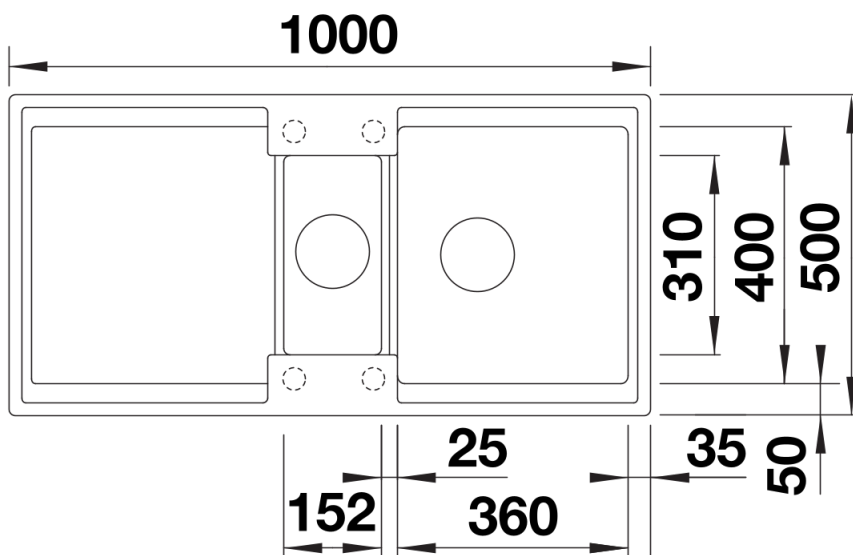

Colours

SILGRANIT gris roca

Available colours

negro
antracita
gris roca
gris volcán
blanco
blanco suave
tartufo
café

Scope of supply

- rejilla plegable ADIRA
- escurridor de plástico multifuncional
- juego de válvulas con tubería salva-espacio
- 2 tapones filtro InFino de 3 ½" con válvula automática (mando giratorio) para la cubeta principal.

202242 - Rejilla ADIRA plegable

Details

Top view

Cut-out

Front view

Side view