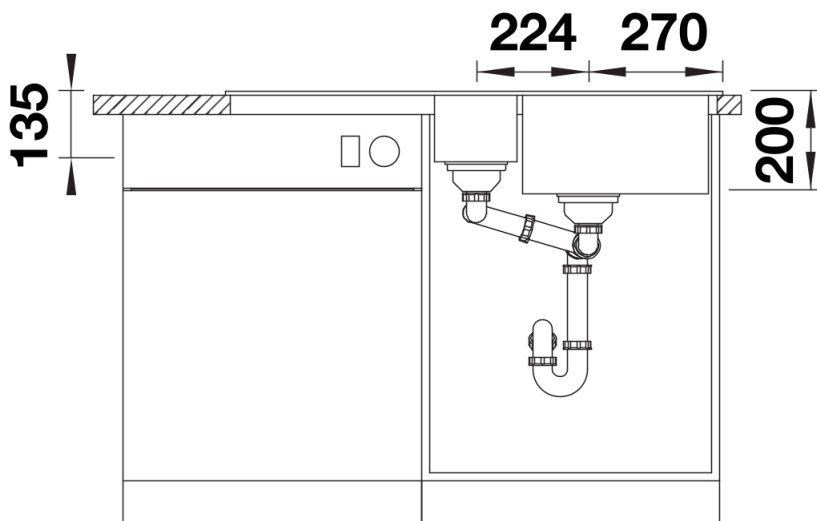

Product information sheet ADIRA 6 S

Item no. 527603

Benefit

- Fregadero moderno en bonitos colores Silgranit con funcionalidad ampliada
- Alto nivel de confort gracias a la cubeta XL con un práctico desagüe y un escurridor sencillo
- La rejilla multifuncional ADIRA está incluida y se puede usar para crear un nivel superior en la cubeta o como escurridor.
- El escurridor incluido cabe en la cubeta secundaria y es ideal para tareas con agua. También se puede almacenar en los sistemas FLEXON II y SELECT II en el armario base.
- Se puede instalar de manera reversible

202242 - Rejilla ADIRA plegable

Details

Top view

Cut-out

Front view

Side view