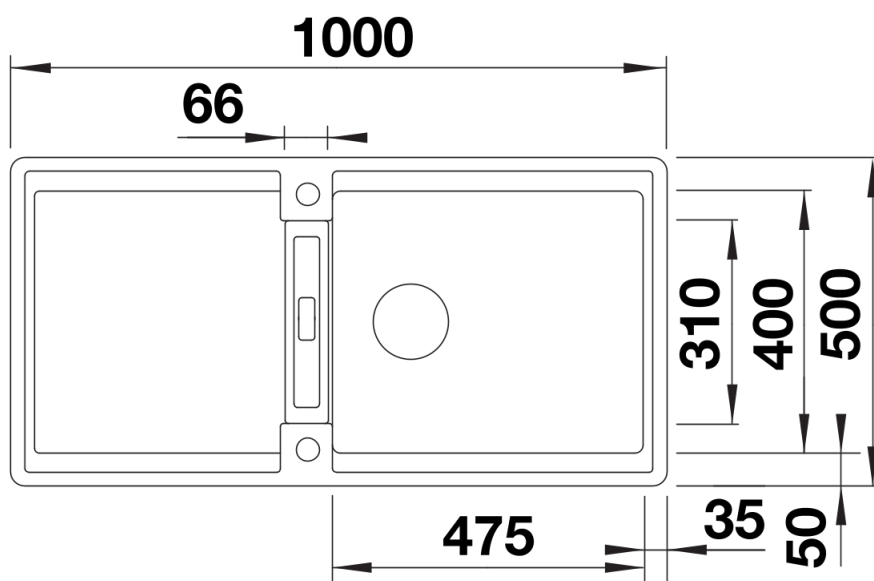

Colours

SILGRANIT blanco

Available colours

negro
antracita
gris roca
gris volcán
blanco
blanco suave
tartufo
café

Scope of supply

- rejilla plegable ADIRA
- juego de válvulas con tubería salva-espacio y tapón-filtro de 3 ½" InFino con válvula automática (mando giratorio).

202242 - Rejilla ADIRA plegable

Details

Top view

Cut-out

Front view

Side view