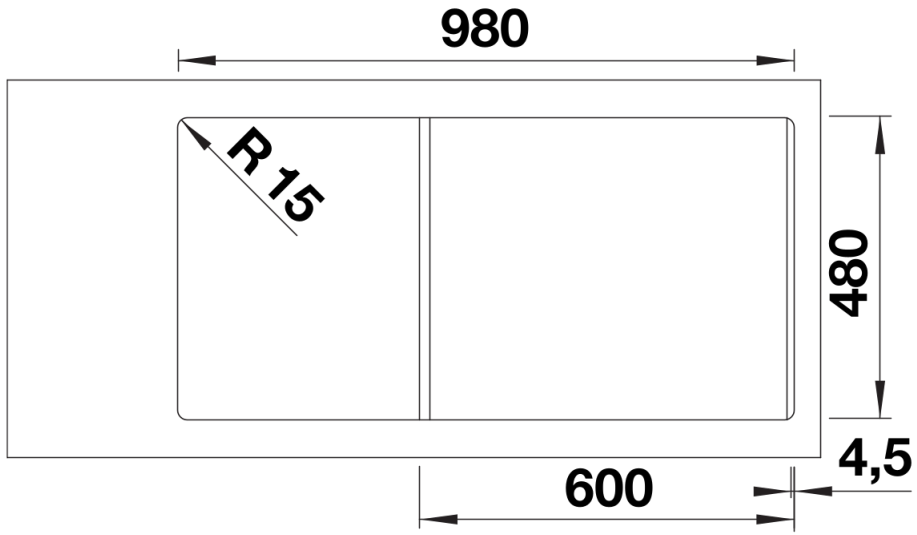

Colours

SILGRANIT blanco

Available colours

negro
antracita
gris roca
gris volcán
blanco
blanco suave
tartufo
café

Scope of supply

- rejilla plegable ADIRA
- juego de válvulas con tubería salva-espacio y tapón-filtro de 3 ½" InFino con válvula automática (mando giratorio).

202242 - Rejilla ADIRA plegable

Details

Top view

Cut-out

Front view

Side view