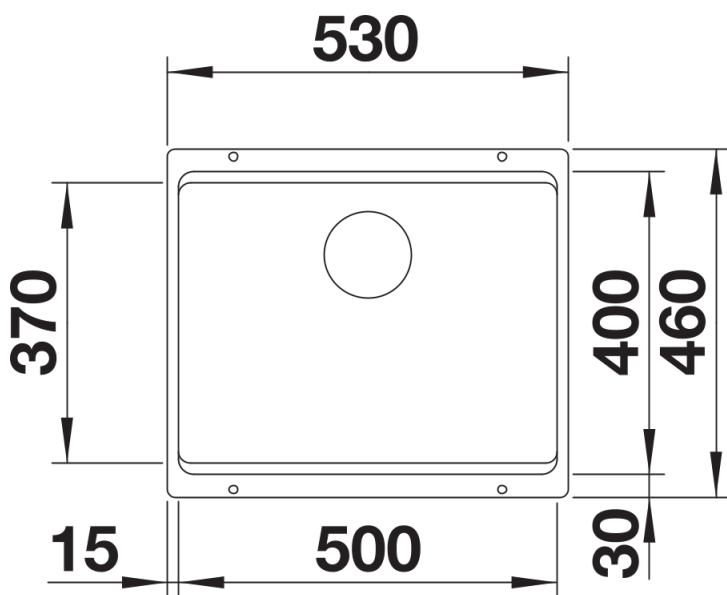

Colours

Available colours

negro
antracita
gris roca
gris volcán
blanco
blanco suave
tartufo
café

SILGRANIT gris volcán

Planning information

- Extraer radios: 20 mm
Nota: Las conexiones deben pedirse por separado.

Scope of supply

- 2 guías ETAGON de acero inoxidable
- juego de fijación

234164 - Kit de 2 guías ETAGON

Details

Top view

Cut-out

Front view

Side view