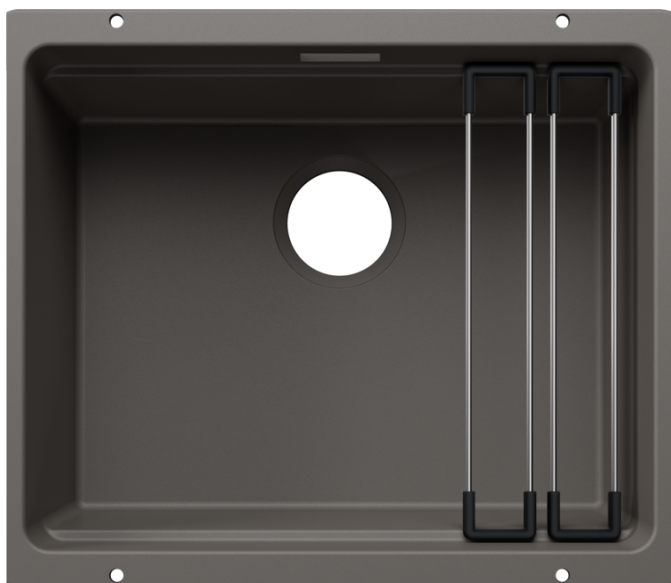

Product information sheet ETAGON 500-U para complementar con kit de colore

Item no. 527755

Benefit

- Cubeta amplia y escalonada con mayor funcionalidad
- El escalón integrado aporta un nivel adicional de trabajo
- Inteligente sistema de trabajo gracias a la versatilidad que ofrecen las guías ETAGON
- Prestaciones de alta calidad con tapón-filtro y rebosadero InFino, integrado de manera elegante e higiénico
- Para instalación bajo encimera
- Máxima flexibilidad de color al complementar la válvula automática en satin gold, negro mate, dark steel o satin platinum (se debe pedir aparte)

Colours

Available colours

negro
antracita
gris roca
gris volcán
blanco
blanco suave
tartufo
café

SILGRANIT gris volcán

Planning information

- Extraer radios: 20 mm
Nota: Las conexiones deben pedirse por separado.

Scope of supply

- 2 guías ETAGON de acero inoxidable
- juego de fijación

234164 - Kit de 2 guías ETAGON

Details

Top view

Cut-out

Front view

Side view