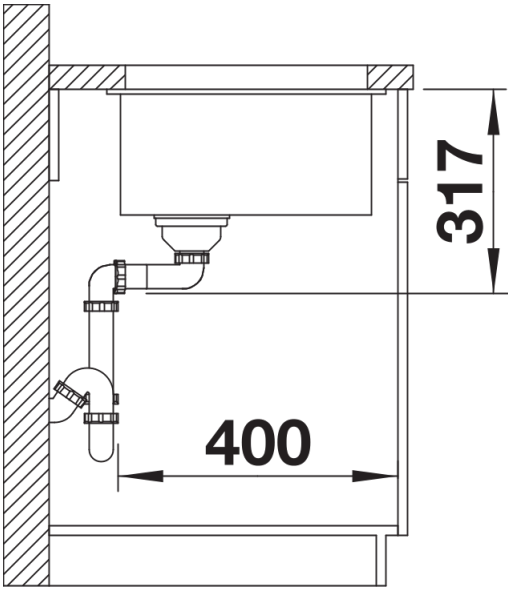

Colours

Available colours

negro
antracita
gris roca
gris volcán
blanco
blanco suave
tartufo
café

SILGRANIT gris volcán

Planning information

- Extraer radios: 20 mm
Nota: Las conexiones deben pedirse por separado.

Scope of supply

- 2 guías ETAGON de acero inoxidable
- juego de fijación

234164 - Kit de 2 guías ETAGON

Details

Top view

Cut-out

Front view

Side view