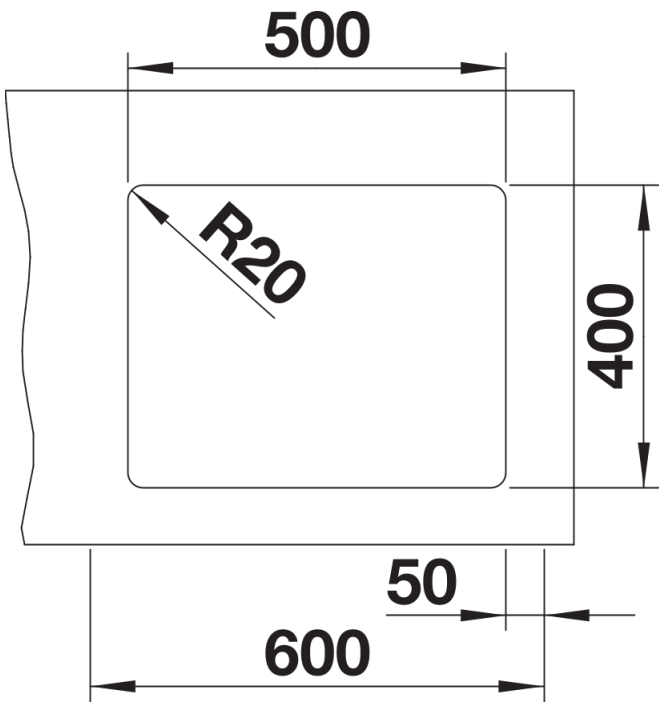

Colours

Available colours

negro
antracita
gris roca
gris volcán
blanco
blanco suave
tartufo
café

SILGRANIT gris volcán

Planning information

- Extraer radios: 20 mm
Nota: Las conexiones deben pedirse por separado.

Scope of supply

- 2 guías ETAGON de acero inoxidable
- juego de fijación

234164 - Kit de 2 guías ETAGON

Details

Top view

Cut-out

Front view

Side view