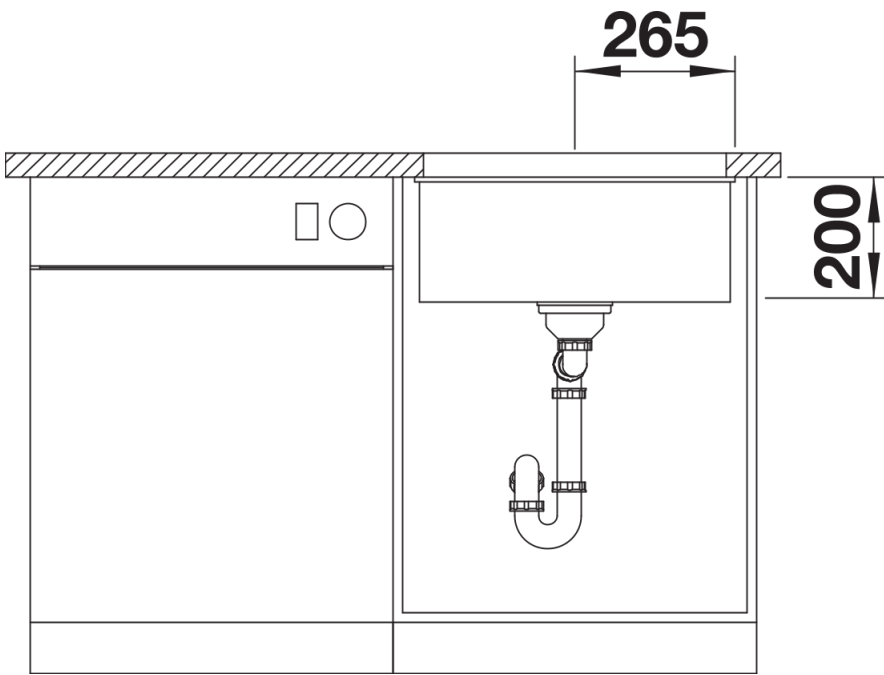

Product information sheet ETAGON 500-U para complementar con kit de colore

Item no. 527755

Benefit

- Cubeta amplia y escalonada con mayor funcionalidad
- El escalón integrado aporta un nivel adicional de trabajo
- Inteligente sistema de trabajo gracias a la versatilidad que ofrecen las guías ETAGON
- Prestaciones de alta calidad con tapón-filtro y rebosadero InFino, integrado de manera elegante e higiénico
- Para instalación bajo encimera
- Máxima flexibilidad de color al complementar la válvula automática en satin gold, negro mate, dark steel o satin platinum (se debe pedir aparte)

Colours

Available colours

negro
antracita
gris roca
gris volcán
blanco
blanco suave
tartufo
café

SILGRANIT gris volcán

Planning information

- Extraer radios: 20 mm
Nota: Las conexiones deben pedirse por separado.

Scope of supply

- 2 guías ETAGON de acero inoxidable
- juego de fijación

234164 - Kit de 2 guías ETAGON

Details

Top view

Cut-out

Front view

Side view