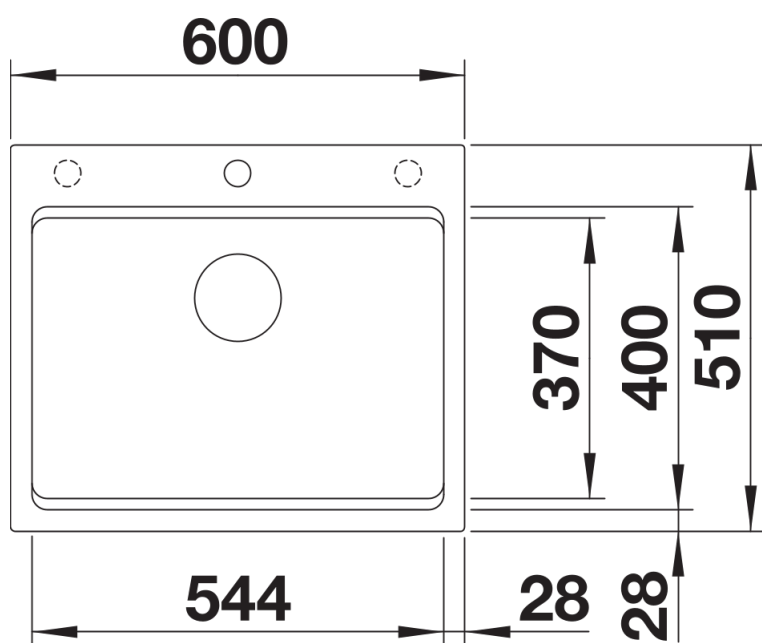

Colours

Available colours

negro
antracita
gris roca
gris volcán
blanco
blanco suave
tartufo
café

SILGRANIT negro

Planning information

- Nota: Las conexiones deben pedirse por separado.

Scope of supply

- 2 guías ETAGON de acero inoxidable

234164 - Kit de 2 guías ETAGON

Details

Top view

Cut-out

Front view

Side view