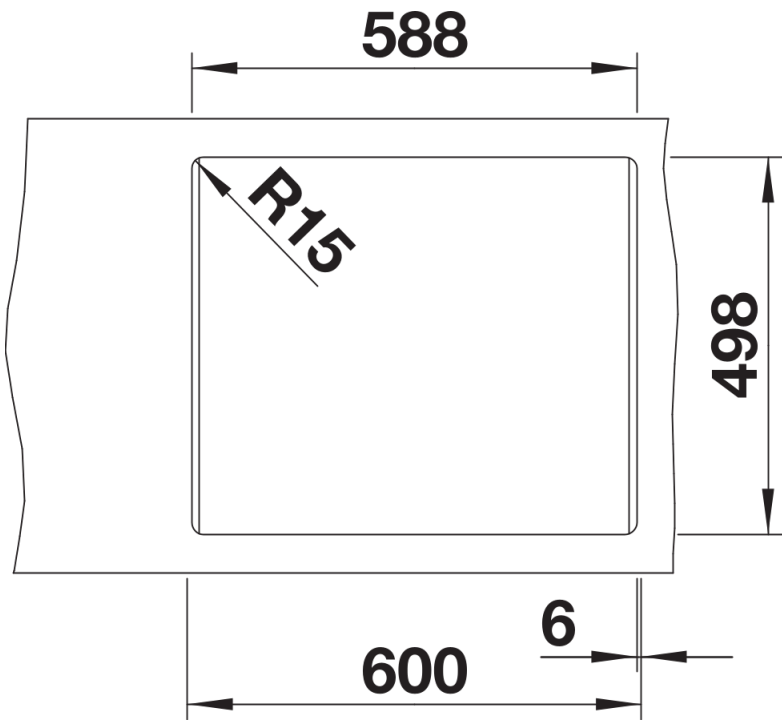

Colours

Available colours

negro
antracita
gris roca
gris volcán
blanco
blanco suave
tartufo
café

SILGRANIT negro

Planning information

- Nota: Las conexiones deben pedirse por separado.

Scope of supply

- 2 guías ETAGON de acero inoxidable

234164 - Kit de 2 guías ETAGON

Details

Top view

Cut-out

Front view

Side view