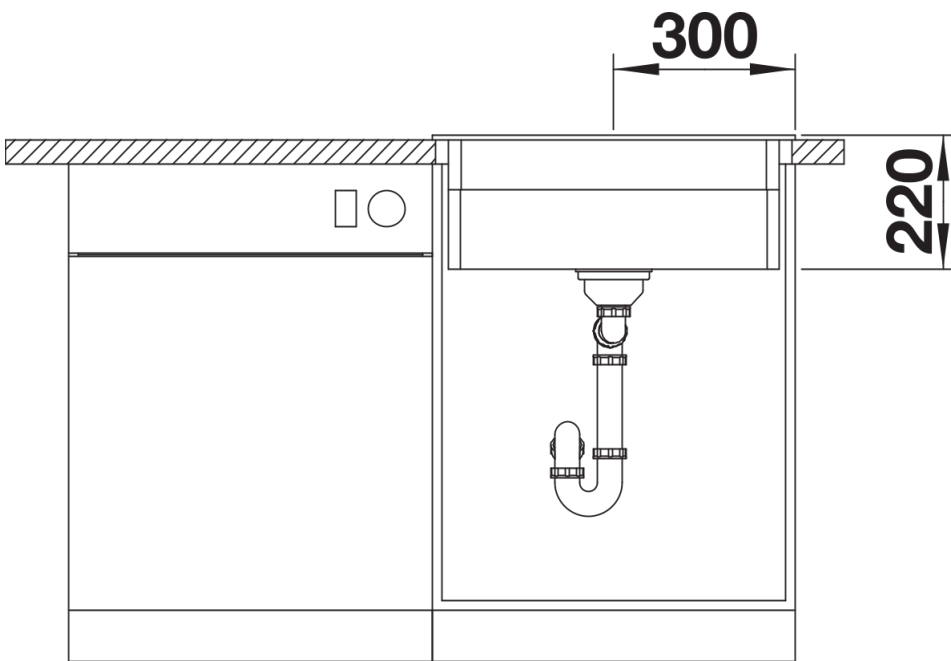

Product information sheet ETAGON 6 para complementar con kit de colores

Item no. 527746

Benefit

- Cubeta amplia y escalonada con mayor funcionalidad
- El escalón integrado aporta un nivel adicional de trabajo
- Inteligente sistema de trabajo gracias a la versatilidad que ofrecen las guías ETAGON
- Prestaciones de alta calidad con tapón-filtro y rebosadero InFino, integrado de manera elegante e higiénico
- Instalación superior, con marco muy fino y elegante con repisa posterior para grifo
- Máxima flexibilidad de color al complementar la válvula automática en satin gold, negro mate, dark steel o satin platinum (se debe pedir aparte)

Colours

Available colours

negro
antracita
gris roca
gris volcán
blanco
blanco suave
tartufo
café

SILGRANIT negro

Planning information

- Nota: Las conexiones deben pedirse por separado.

Scope of supply

- 2 guías ETAGON de acero inoxidable

234164 - Kit de 2 guías ETAGON

Details

Top view

Cut-out

Front view

Side view