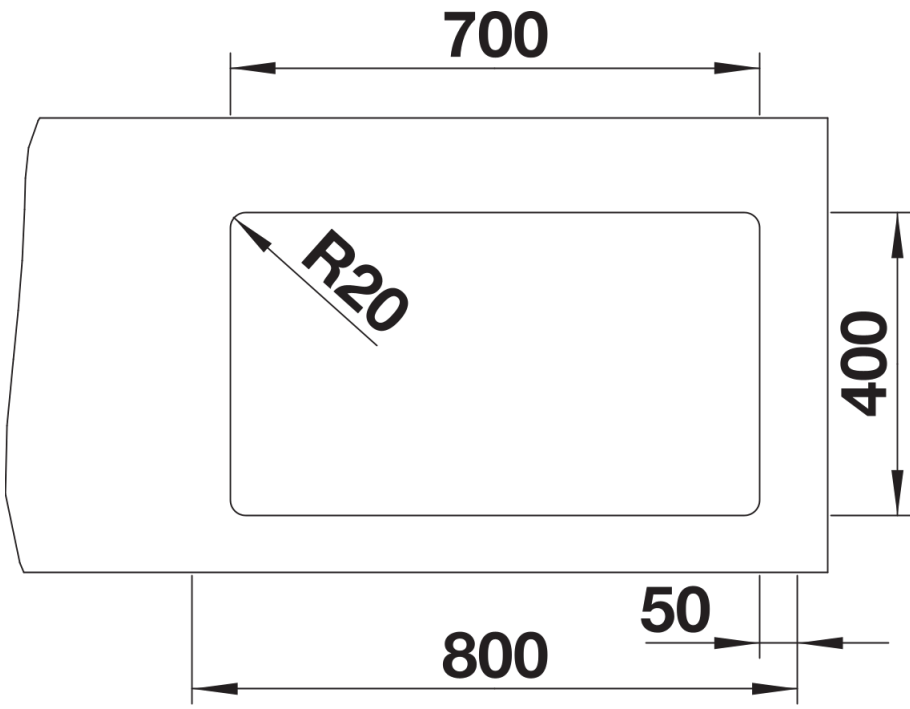

Colours

Available colours

negro
antracita
gris roca
gris volcán
blanco
blanco suave
tartufo
café

SILGRANIT blanco suave

Planning information

- Extraer radios: 20 mm
Nota: Las conexiones deben pedirse por separado.

Scope of supply

- 2 guías ETAGON de acero inoxidable
- juego de fijación

234164 - Kit de 2 guías ETAGON

Details

Top view

Cut-out

Front view

Side view