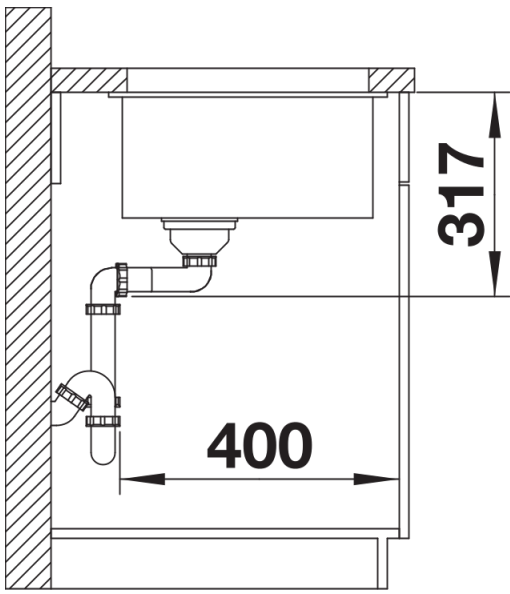

Colours

Available colours

negro
antracita
gris roca
gris volcán
blanco
blanco suave
tartufo
café

SILGRANIT blanco suave

Planning information

- Extraer radios: 20 mm
Nota: Las conexiones deben pedirse por separado.

Scope of supply

- 2 guías ETAGON de acero inoxidable
- juego de fijación

234164 - Kit de 2 guías ETAGON

Details

Top view

Cut-out

Front view

Side view