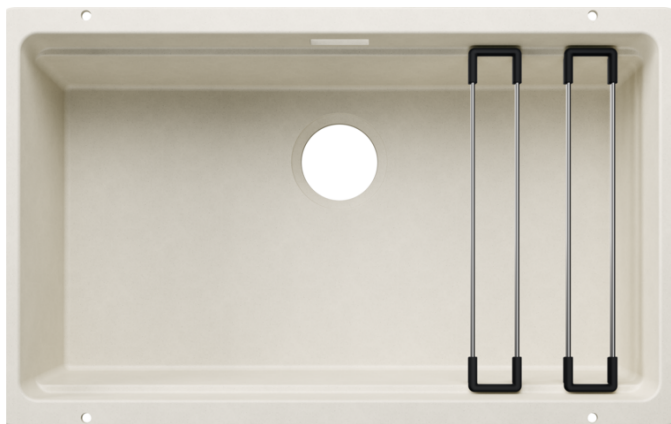

Product information sheet ETAGON 700-U para complementar con kit de colore

Item no. 527764

Benefit

- Cubeta amplia y escalonada con mayor funcionalidad
- El escalón integrado aporta un nivel adicional de trabajo
- Inteligente sistema de trabajo gracias a la versatilidad que ofrecen las guías ETAGON
- Prestaciones de alta calidad con tapón-filtro y rebosadero InFino, integrado de manera elegante e higiénico
- Para instalación bajo encimera
- Máxima flexibilidad de color al complementar la válvula automática en satin gold, negro mate, dark steel o satin platinum (se debe pedir aparte)

Colours

Available colours

negro
antracita
gris roca
gris volcán
blanco
blanco suave
tartufo
café

SILGRANIT blanco suave

Planning information

- Extraer radios: 20 mm
Nota: Las conexiones deben pedirse por separado.

Scope of supply

- 2 guías ETAGON de acero inoxidable
- juego de fijación

234164 - Kit de 2 guías ETAGON

Details

Top view

Cut-out

Front view

Side view