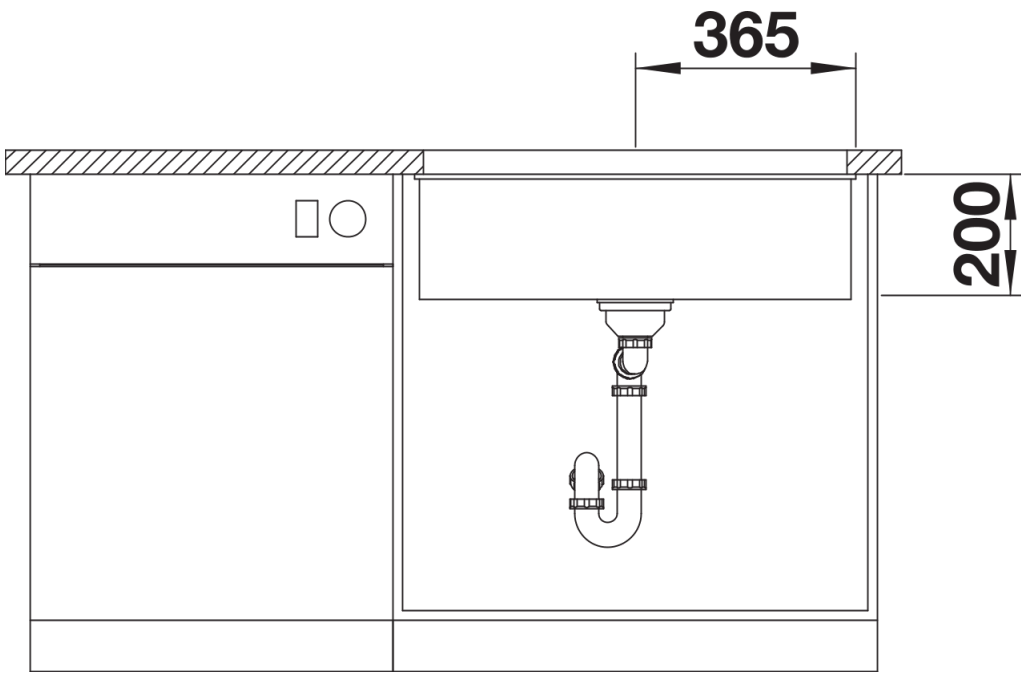

Product information sheet ETAGON 700-U para complementar con kit de colore

Item no. 527764

Benefit

- Cubeta amplia y escalonada con mayor funcionalidad
- El escalón integrado aporta un nivel adicional de trabajo
- Inteligente sistema de trabajo gracias a la versatilidad que ofrecen las guías ETAGON
- Prestaciones de alta calidad con tapón-filtro y rebosadero InFino, integrado de manera elegante e higiénico
- Para instalación bajo encimera
- Máxima flexibilidad de color al complementar la válvula automática en satin gold, negro mate, dark steel o satin platinum (se debe pedir aparte)

Colours

Available colours

negro
antracita
gris roca
gris volcán
blanco
blanco suave
tartufo
café

SILGRANIT blanco suave

Planning information

- Extraer radios: 20 mm
Nota: Las conexiones deben pedirse por separado.

Scope of supply

- 2 guías ETAGON de acero inoxidable
- juego de fijación

234164 - Kit de 2 guías ETAGON

Details

Top view

Cut-out

Front view

Side view