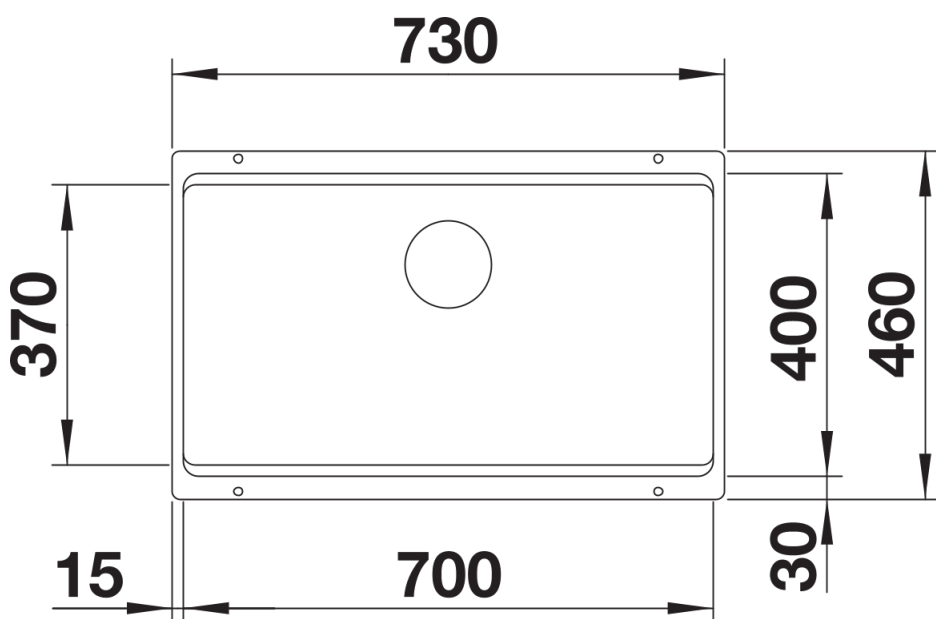

Product information sheet ETAGON 700-U para complementar con kit de colore

Item no. 527764

Benefit

- Cubeta amplia y escalonada con mayor funcionalidad
- El escalón integrado aporta un nivel adicional de trabajo
- Inteligente sistema de trabajo gracias a la versatilidad que ofrecen las guías ETAGON
- Prestaciones de alta calidad con tapón-filtro y rebosadero InFino, integrado de manera elegante e higiénico
- Para instalación bajo encimera
- Máxima flexibilidad de color al complementar la válvula automática en satin gold, negro mate, dark steel o satin platinum (se debe pedir aparte)

Colours

Available colours

negro
antracita
gris roca
gris volcán
blanco
blanco suave
tartufo
café

SILGRANIT blanco suave

Planning information

- Extraer radios: 20 mm
Nota: Las conexiones deben pedirse por separado.

Scope of supply

- 2 guías ETAGON de acero inoxidable
- juego de fijación

234164 - Kit de 2 guías ETAGON

Details

Top view

Cut-out

Front view

Side view