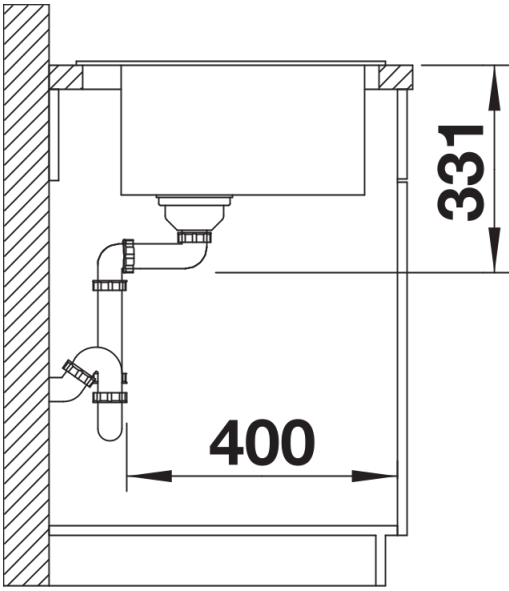

## Planning information

---

- La tabla de corte compuesta de fresno opcional solo se puede colocar en el borde de la cubeta si el diámetro de la grifería de cocina es inferior a 48mm.<br><br>Nota: Las conexiones deben pedirse por separado.

## Details

---

Top view

Cut-out

Front view

Side view