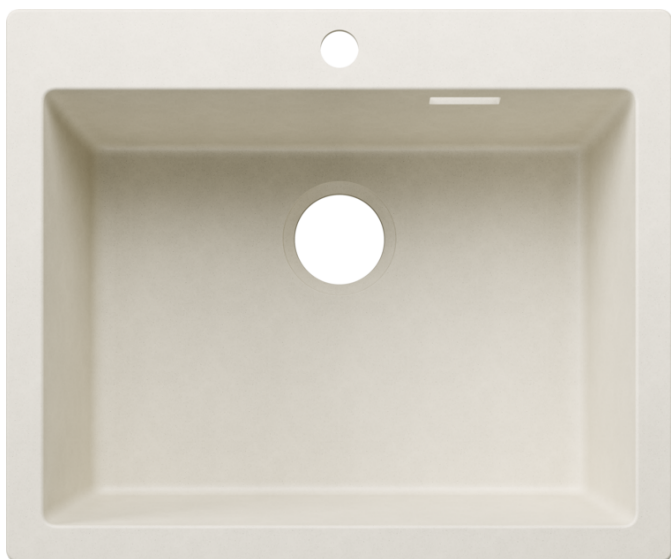

### Benefit

---

- Diseño elegante y atemporal en líneas rectas
- Cubeta individual de máximo volumen gracias a su particular profundidad
- Amplia repisa para el grifo y marco plano
- Fácil de limpiar, conexión continua desde el marco del fregadero hasta el borde de la tapa
- Prestaciones de alta calidad con tapón-filtro y rebosadero InFino, integrado de manera elegante e higiénico
- Máxima flexibilidad de color al complementar la válvula automática en satin gold, negro mate, dark steel o satin platinum (se debe pedir aparte)

### Available colours

negro  
antracita  
gris roca  
gris volcán  
blanco  
blanco suave  
tartufo  
café

SILGRANIT blanco suave