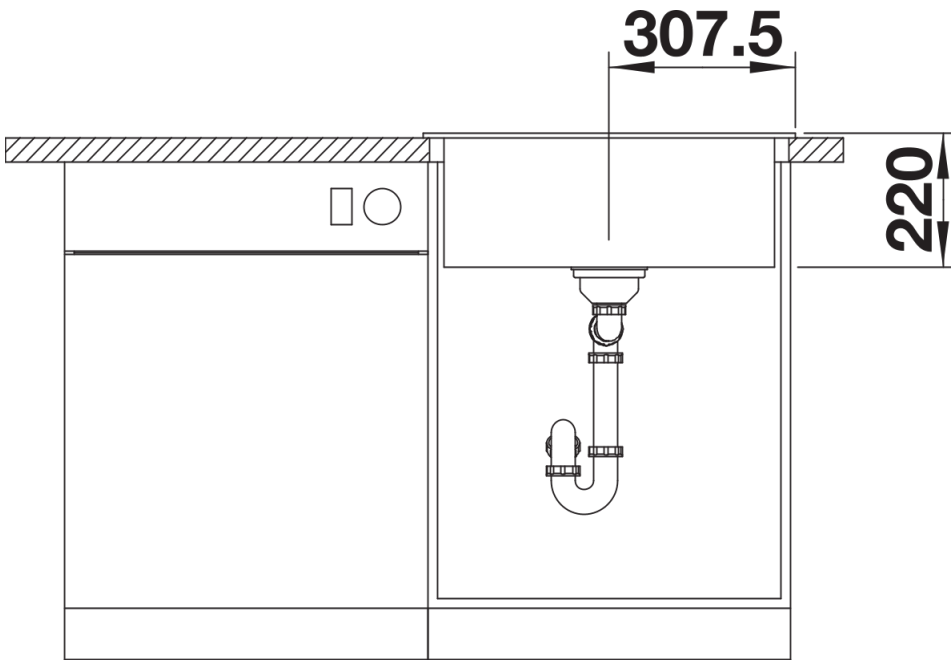

## Planning information

---

- La tabla de corte compuesta de fresno opcional solo se puede colocar en el borde de la cubeta si el diámetro de la grifería de cocina es inferior a 48mm.<br><br>Nota: Las conexiones deben pedirse por separado.

## Details

---

Top view

Cut-out

Front view

Side view