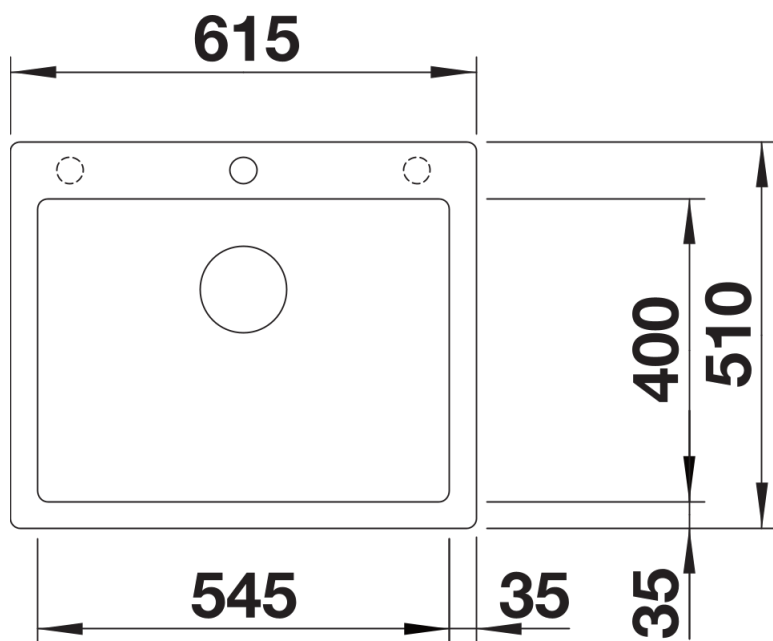

## Planning information

---

- La tabla de corte compuesta de fresno opcional solo se puede colocar en el borde de la cubeta si el diámetro de la grifería de cocina es inferior a 48mm.<br><br>Nota: Las conexiones deben pedirse por separado.

## Details

---

Top view

Cut-out

Front view

Side view