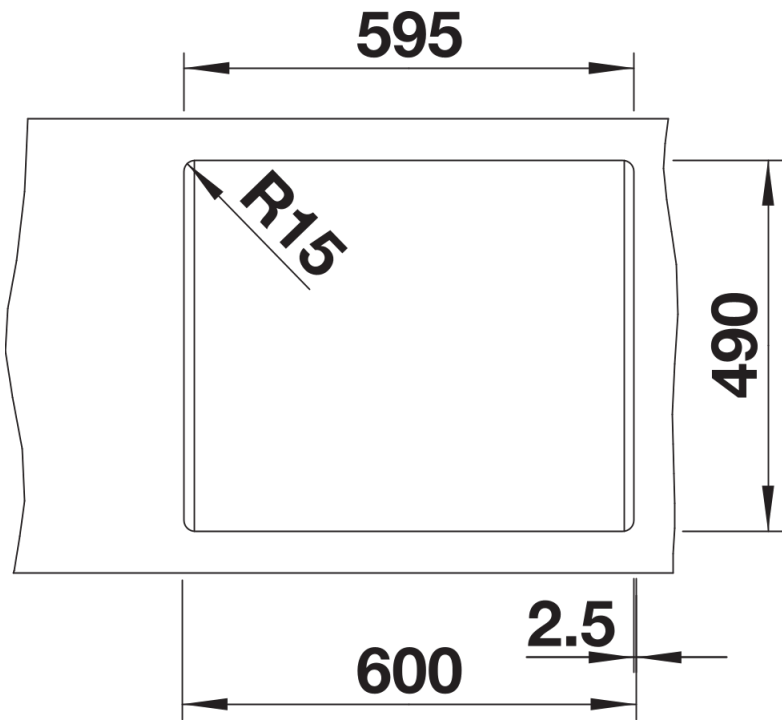

## Planning information

---

- La tabla de corte compuesta de fresno opcional solo se puede colocar en el borde de la cubeta si el diámetro de la grifería de cocina es inferior a 48mm.<br><br>Nota: Las conexiones deben pedirse por separado.

## Details

---

Top view

Cut-out

Front view

Side view