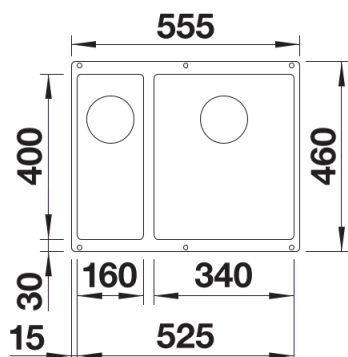

Colours

Available colours

negro
antracita
gris roca
gris volcán
blanco
blanco suave
tartufo
café

SILGRANIT tartufo

Planning information

- Extraer radios: 10 mm

Nota: Las conexiones deben pedirse por separado.

Scope of supply

- Juego de fijación

Details

Top view

Cut-out

Front view

Side view