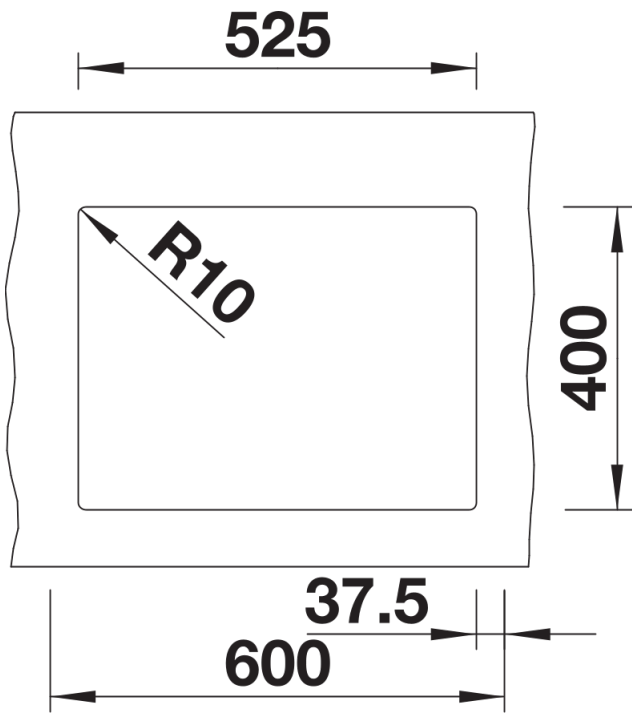

Colours

Available colours

negro
antracita
gris roca
gris volcán
blanco
blanco suave
tartufo
café

SILGRANIT tartufo

Planning information

- Extraer radios: 10 mm

Nota: Las conexiones deben pedirse por separado.

Scope of supply

- Juego de fijación

Details

Top view

Cut-out

Front view

Side view