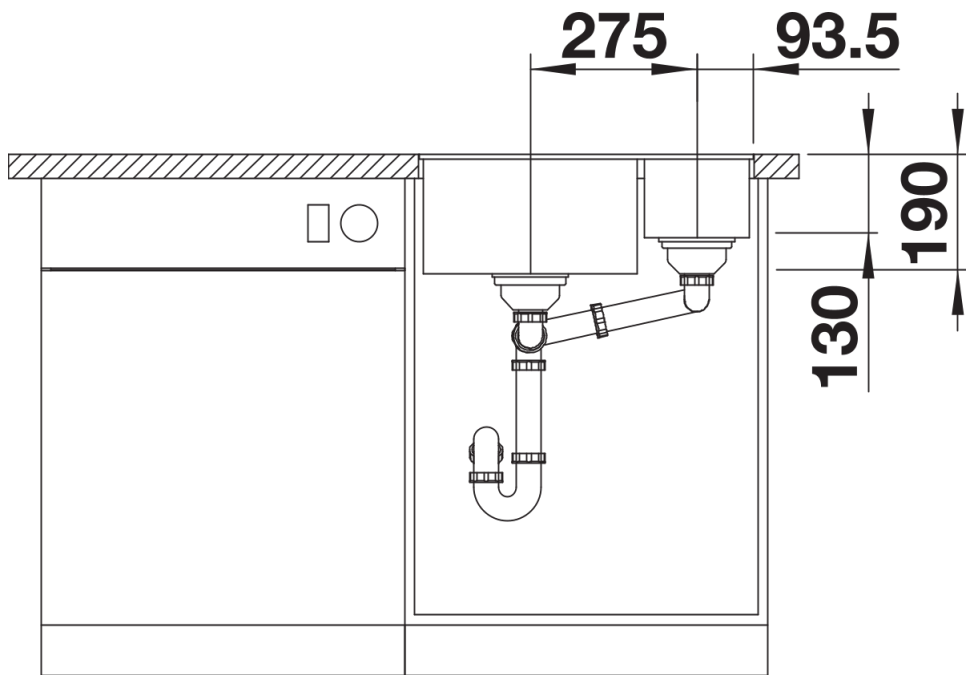

Colours

Available colours

negro
antracita
gris roca
gris volcán
blanco
blanco suave
tartufo
café

SILGRANIT tartufo

Planning information

- Extraer radios: 10 mm

Nota: Las conexiones deben pedirse por separado.

Scope of supply

- Juego de fijación

Details

Top view

Cut-out

Front view

Side view