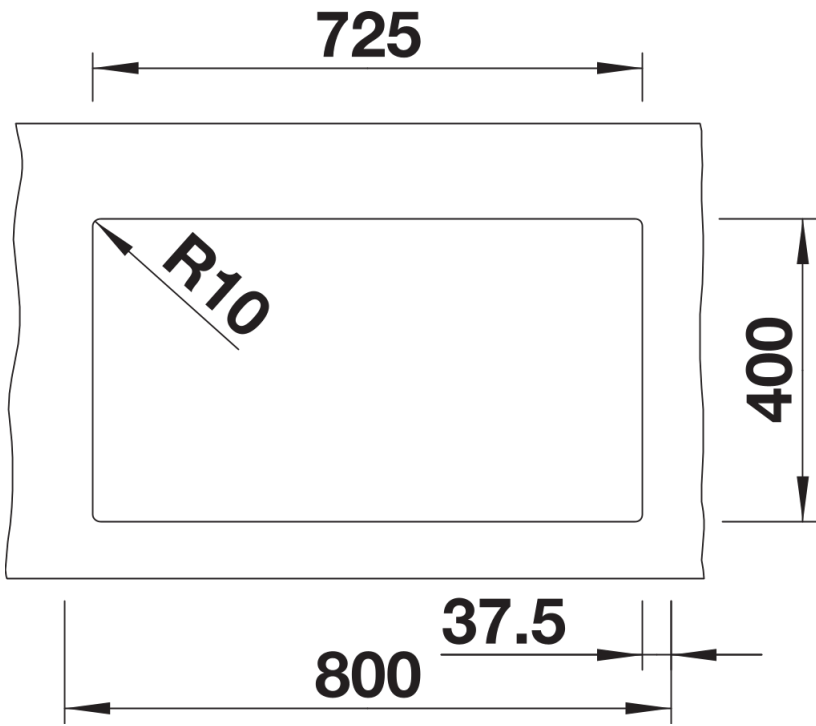

## Planning information

---

- Extraer radios: 10 mm  
  
Nota: Las conexiones deben pedirse por separado.

## Details

---

Top view

Cut-out

Front view

Side view