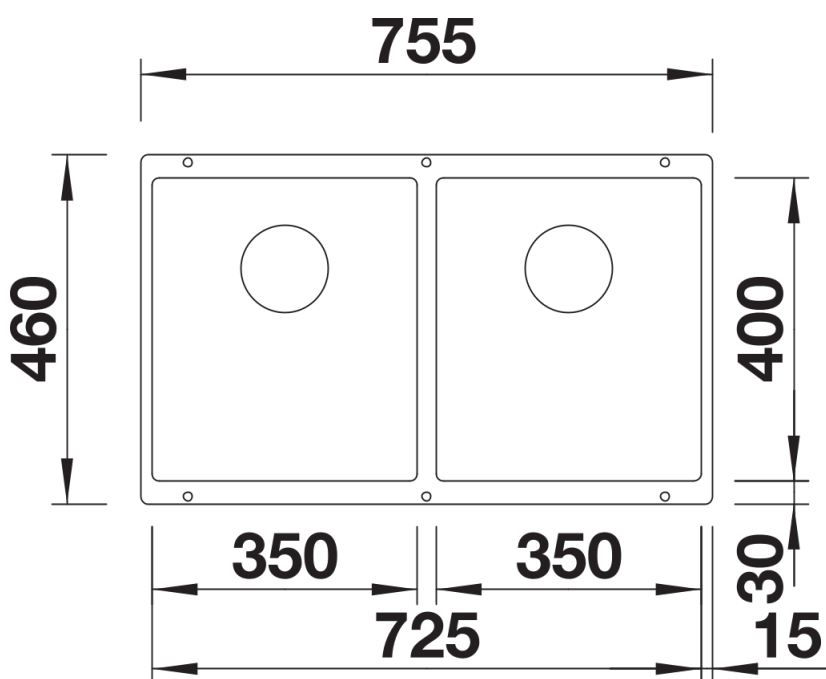

## Planning information

---

- Extraer radios: 10 mm  
  
Nota: Las conexiones deben pedirse por separado.

## Details

---

Top view

Cut-out

Front view

Side view