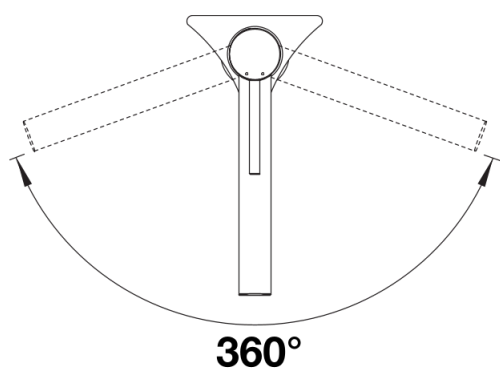

Product information sheet ALTA II

Item no. 527530

Benefit

- Grifería con mando superior con diseño estético esbelto
- Caño alto para llenar fácilmente ollas y jarrones grandes
- Caño giratorio de 360° para un mayor alcance
- También disponible para baja presión
- Disponible en colores Silgranit y superficies metálicas para crear hermosas combinaciones con el fregadero de la cocina

Colours

Available colours

negro
antracita
gris roca
gris volcán
blanco
blanco suave
tartufo

Look SILGRANIT negro

Scope of supply

- Caño giratorio 360° para un mayor alcance.
- Se requiere un orificio para grifo de Ø 35 mm.
- Instalación fácil y rápida del grifo monomando profesional con BLANCO Lock.
- Con cartucho de disco cerámico.
- Aireador de chorro limpio.
- Tubos flexibles de conexión, 700 mm de largo y tuerca de $\frac{3}{8}$ " (tres octavos de pulgada).
- Placa de estabilización para aumentar la estabilidad del grifo cuando se instala en fregaderos de acero inoxidable.

Details

Swivel range

Side view