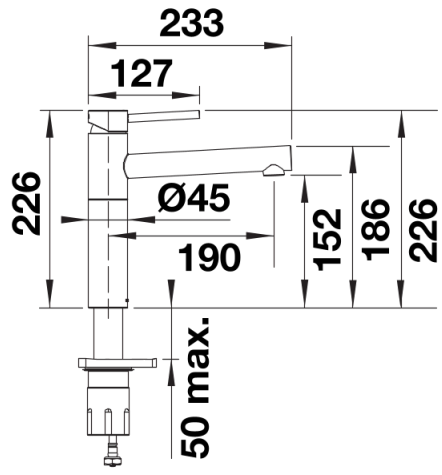

Colours

Available colours

negro
antracita
gris roca
gris volcán
blanco
blanco suave
tartufo

Look SILGRANIT negro

Scope of supply

- Caño giratorio 360° para un mayor alcance.
- Se requiere un orificio para grifo de Ø 35 mm.
- Instalación fácil y rápida del grifo monomando profesional con BLANCO Lock.
- Con cartucho de disco cerámico.
- Aireador de chorro limpio.
- Tubos flexibles de conexión, 700 mm de largo y tuerca de $\frac{3}{8}$ " (tres octavos de pulgada).
- Placa de estabilización para aumentar la estabilidad del grifo cuando se instala en fregaderos de acero inoxidable.

Details

Swivel range

Side view