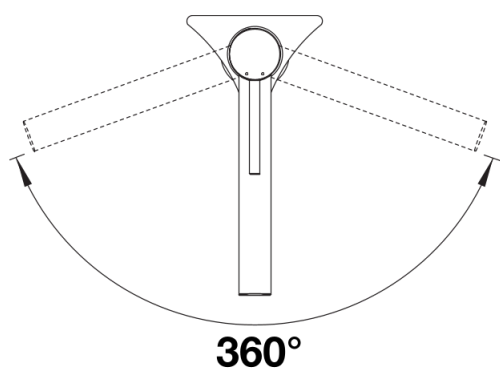

Product information sheet ALTA II

Item no. 527528

Benefit

- Grifería con mando superior con diseño estético esbelto
- Caño alto para llenar fácilmente ollas y jarrones grandes
- Caño giratorio de 360° para un mayor alcance
- También disponible para baja presión
- Disponible en colores Silgranit y superficies metálicas para crear hermosas combinaciones con el fregadero de la cocina

Colours

Available colours
cromado

galvanizado cromado

Scope of supply

- Caño giratorio 360° para un mayor alcance.
- Se requiere un orificio para grifo de Ø 35 mm.
- Instalación fácil y rápida del grifo monomando profesional con BLANCO Lock.
- Con cartucho de disco cerámico.
- Aireador de chorro limpio.
- Tubos flexibles de conexión, 700 mm de largo y tuerca de $\frac{3}{8}$ " (tres octavos de pulgada).
- Placa de estabilización para aumentar la estabilidad del grifo cuando se instala en fregaderos de acero inoxidable.

Details

Swivel range

Side view