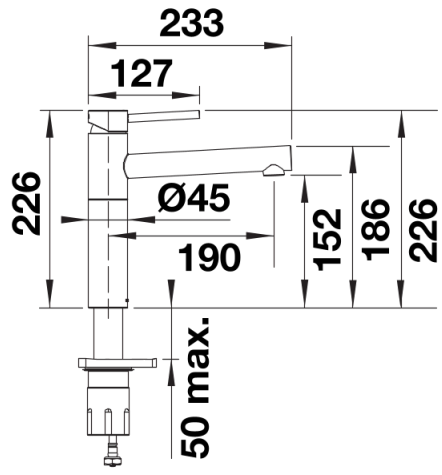

Colours

Available colours
cromado

galvanizado cromado

Scope of supply

- Caño giratorio 360° para un mayor alcance.
- Se requiere un orificio para grifo de Ø 35 mm.
- Instalación fácil y rápida del grifo monomando profesional con BLANCO Lock.
- Con cartucho de disco cerámico.
- Aireador de chorro limpio.
- Tubos flexibles de conexión, 700 mm de largo y tuerca de $\frac{3}{8}$ " (tres octavos de pulgada).
- Placa de estabilización para aumentar la estabilidad del grifo cuando se instala en fregaderos de acero inoxidable.

Details

Swivel range

Side view