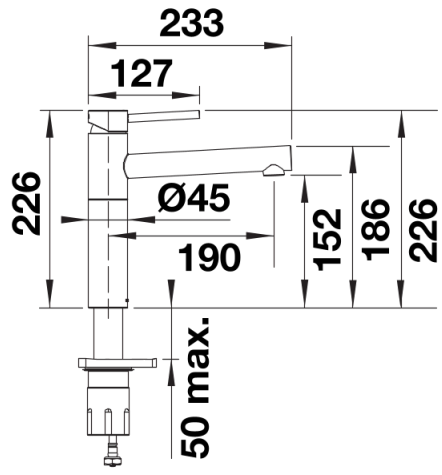

- Caño giratorio 360° para un mayor alcance.
- Se requiere un orificio para grifo de Ø 35 mm.
- Instalación fácil y rápida del grifo monomando profesional con BLANCO Lock.
- Con cartucho de disco cerámico.
- Aireador de chorro limpio.
- Tubos flexibles de conexión, 700 mm de largo y tuerca de $\frac{3}{8}$ " (tres octavos de pulgada).
- Placa de estabilización para aumentar la estabilidad del grifo cuando se instala en fregaderos de acero inoxidable.

Details

Swivel range

Side view