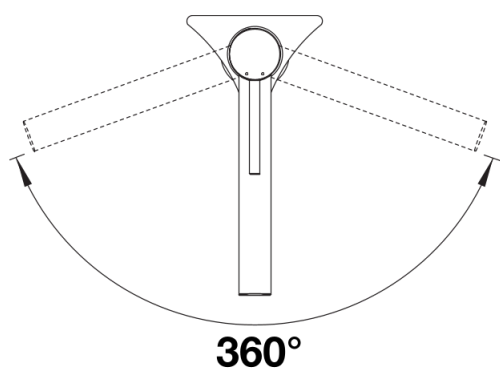

Product information sheet ALTA II

Item no. 527529

Benefit

- Grifería con mando superior con diseño estético esbelto
- Caño alto para llenar fácilmente ollas y jarrones grandes
- Caño giratorio de 360° para un mayor alcance
- También disponible para baja presión
- Disponible en colores Silgranit y superficies metálicas para crear hermosas combinaciones con el fregadero de la cocina

- Caño giratorio 360° para un mayor alcance.
- Se requiere un orificio para grifo de Ø 35 mm.
- Instalación fácil y rápida del grifo monomando profesional con BLANCO Lock.
- Con cartucho de disco cerámico.
- Aireador de chorro limpio.
- Tubos flexibles de conexión, 700 mm de largo y tuerca de $\frac{3}{8}$ " (tres octavos de pulgada).
- Placa de estabilización para aumentar la estabilidad del grifo cuando se instala en fregaderos de acero inoxidable.

Details

Swivel range

Side view