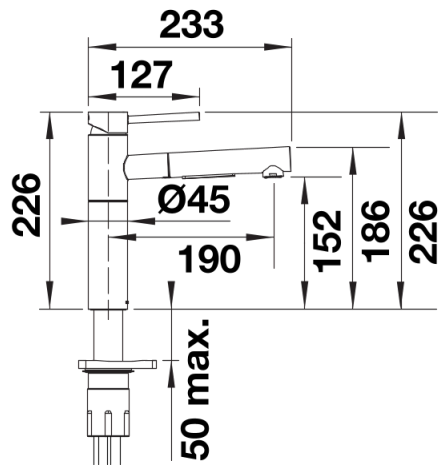

Colours

Available colours

negro
antracita
gris roca
gris volcán
blanco
blanco suave
tartufo

Look SILGRANIT blanco

Scope of supply

- Caño giratorio 140° para un mayor alcance.
- Se requiere un orificio para grifo de Ø 35 mm.
- Instalación fácil y rápida del grifo monomando profesional con BLANCOLock.
- Con cartucho de disco cerámico.
- Aireador de chorro limpio.
- Rociador de metal.
- Manguera de rociador con revestimiento de nylon.
- Peso para manguera para una retracción confiable.
- Tubos flexibles de conexión, 700 mm de largo y tuerca de $\frac{3}{8}$ " (tres octavos de pulgada).
- Placa de estabilización para aumentar la estabilidad del grifo cuando se instala en fregaderos de acero inoxidable.
- Con válvula antirretorno y, por lo tanto, garantizado contra el reflujo de acuerdo con la EN 1717.

Details

Swivel range

Side view