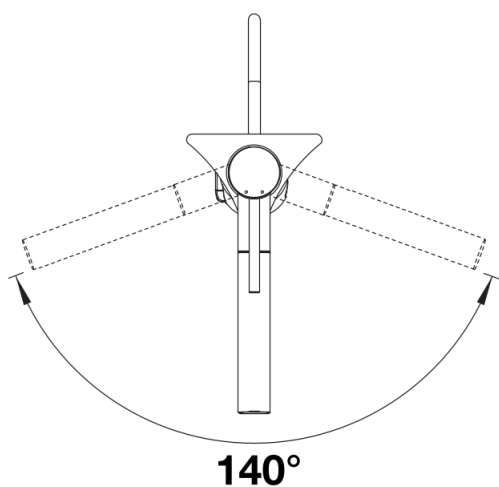

Colours

Available colours

negro
antracita
gris roca
gris volcán
blanco
blanco suave
tartufo

Look SILGRANIT blanco

Scope of supply

- Caño giratorio 140° para un mayor alcance.
- Se requiere un orificio para grifo de Ø 35 mm.
- Instalación fácil y rápida del grifo monomando profesional con BLANCOLock.
- Con cartucho de disco cerámico.
- Aireador de chorro limpio.
- Rociador de metal.
- Manguera de rociador con revestimiento de nylon.
- Peso para manguera para una retracción confiable.
- Tubos flexibles de conexión, 700 mm de largo y tuerca de $\frac{3}{8}$ " (tres octavos de pulgada).
- Placa de estabilización para aumentar la estabilidad del grifo cuando se instala en fregaderos de acero inoxidable.
- Con válvula antirretorno y, por lo tanto, garantizado contra el reflujo de acuerdo con la EN 1717.

Details

Swivel range

Side view