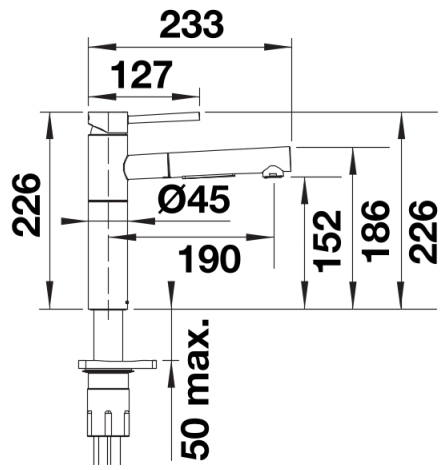

## Scope of supply

---

- Caño giratorio 140° para un mayor alcance.
- Se requiere un orificio para grifo de Ø 35 mm.
- Instalación fácil y rápida del grifo monomando profesional con BLANCOLock.
- Con cartucho de disco cerámico.
- Aireador de chorro limpio.
- Rociador de metal.
- Manguera de rociador con revestimiento de nylon.
- Peso para manguera para una retracción confiable.
- Tubos flexibles de conexión, 700 mm de largo y tuerca de  $\frac{3}{8}$ " (tres octavos de pulgada).
- Placa de estabilización para aumentar la estabilidad del grifo cuando se instala en fregaderos de acero inoxidable.
- Con válvula antirretorno y, por lo tanto, garantizado contra el reflujo de acuerdo con la EN 1717.

## Swivel range

Side view