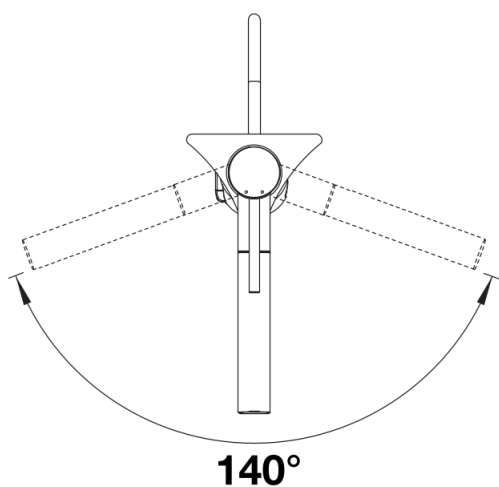

## Scope of supply

---

- Caño giratorio 140° para un mayor alcance.
- Se requiere un orificio para grifo de Ø 35 mm.
- Instalación fácil y rápida del grifo monomando profesional con BLANCOLock.
- Con cartucho de disco cerámico.
- Aireador de chorro limpio.
- Rociador de metal.
- Manguera de rociador con revestimiento de nylon.
- Peso para manguera para una retracción confiable.
- Tubos flexibles de conexión, 700 mm de largo y tuerca de  $\frac{3}{8}$ " (tres octavos de pulgada).
- Placa de estabilización para aumentar la estabilidad del grifo cuando se instala en fregaderos de acero inoxidable.
- Con válvula antirretorno y, por lo tanto, garantizado contra el reflujo de acuerdo con la EN 1717.

## Swivel range

Side view