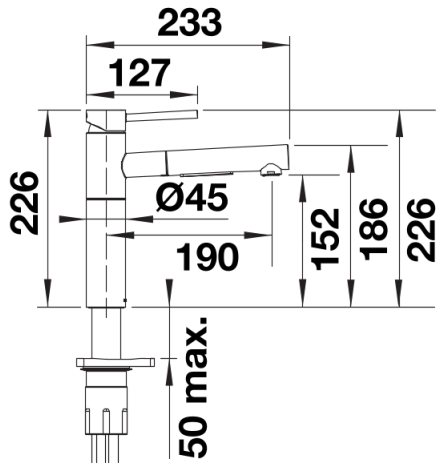

## Product information sheet ALTA-S II

Item no. 527554

## Scope of supply

---

- Caño giratorio 140° para un mayor alcance.
- Se requiere un orificio para grifo de Ø 35 mm.
- Instalación fácil y rápida del grifo monomando profesional con BLANCOLock.
- Con cartucho de disco cerámico.
- Aireador de chorro limpio.
- Rociador de metal.
- Manguera de rociador con revestimiento de nylon.
- Peso para manguera para una retracción confiable.
- Tubos flexibles de conexión, 700 mm de largo y tuerca de  $\frac{3}{8}$ " (tres octavos de pulgada).
- Placa de estabilización para aumentar la estabilidad del grifo cuando se instala en fregaderos de acero inoxidable.
- Con válvula antirretorno y, por lo tanto, garantizado contra el reflujo de acuerdo con la EN 1717.

## Swivel range

Side view