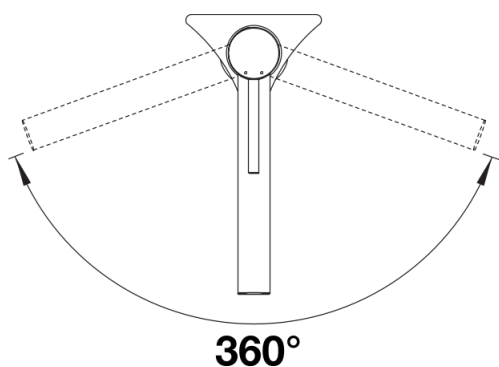

## Scope of supply

---

- Caño giratorio de 360° para un mayor alcance
- Se requiere un orificio de grifería de Ø 35 mm
- Cartuchos de discos cerámicos
- Instalación sencilla y rápida de la grifería profesional con BLANCOLock
- Tubos de conexión flexibles, 700 mm de longitud y tuerca de 3/8" para una instalación especialmente fácil y segura
- Regulador hidráulico patentado para una reducción significativa de las incrustaciones
- Placa estabilizadora para aumentar la estabilidad del grifo cuando se instala en fregaderos de acero inoxidable
- Cartificado por LGA
- Aprobado por el DVGW

## Swivel range

Side view