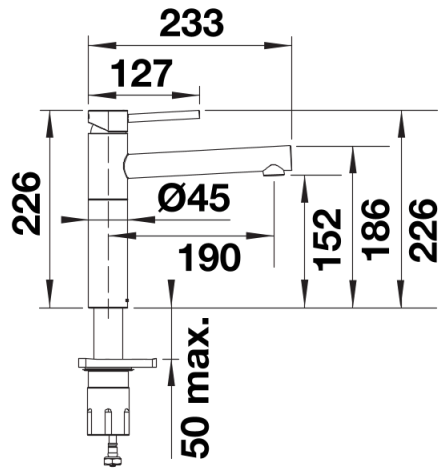

## Scope of supply

---

- Caño giratorio de 360° para un mayor alcance
- Se requiere un orificio de grifería de Ø 35 mm
- Cartuchos de discos cerámicos
- Instalación sencilla y rápida de la grifería profesional con BLANCOLock
- Tubos de conexión flexibles, 700 mm de longitud y tuerca de 3/8" para una instalación especialmente fácil y segura
- Regulador hidráulico patentado para una reducción significativa de las incrustaciones
- Placa estabilizadora para aumentar la estabilidad del grifo cuando se instala en fregaderos de acero inoxidable
- Cartificado por LGA
- Aprobado por el DVGW

## Swivel range

Side view