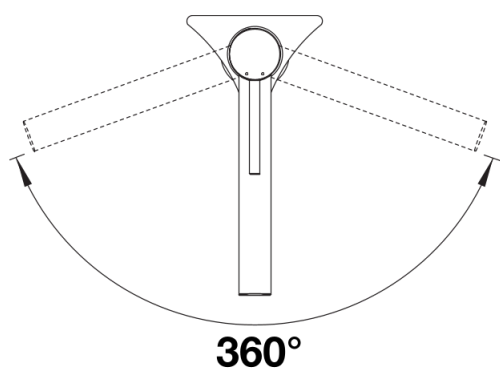

Product information sheet ALTA II

Item no. 527538

Benefit

- Grifería con mando superior con diseño estético esbelto
- Caño alto para llenar fácilmente ollas y jarrones grandes
- Caño giratorio de 360° para un mayor alcance
- También disponible para baja presión
- Disponible en colores Silgranit y superficies metálicas para crear hermosas combinaciones con el fregadero de la cocina

Colours

Available colours
negro mate

Edición especial negro mate

Scope of supply

- Caño giratorio 360° para un mayor alcance.
- Se requiere un orificio para grifo de Ø 35 mm.
- Instalación fácil y rápida del grifo monomando profesional con BLANCO Lock.
- Con cartucho de disco cerámico.
- Aireador de chorro limpio.
- Tubos flexibles de conexión, 700 mm de largo y tuerca de $\frac{3}{8}$ " (tres octavos de pulgada).
- Placa de estabilización para aumentar la estabilidad del grifo cuando se instala en fregaderos de acero inoxidable.

Details

Swivel range

Side view