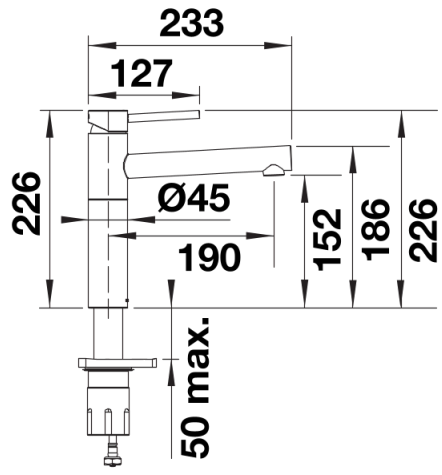

Colours

Available colours
negro mate

Edición especial negro mate

Scope of supply

- Caño giratorio 360° para un mayor alcance.
- Se requiere un orificio para grifo de Ø 35 mm.
- Instalación fácil y rápida del grifo monomando profesional con BLANCO Lock.
- Con cartucho de disco cerámico.
- Aireador de chorro limpio.
- Tubos flexibles de conexión, 700 mm de largo y tuerca de $\frac{3}{8}$ " (tres octavos de pulgada).
- Placa de estabilización para aumentar la estabilidad del grifo cuando se instala en fregaderos de acero inoxidable.

Details

Swivel range

Side view