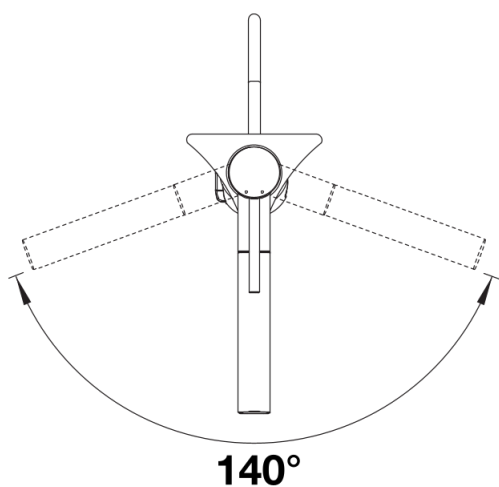

Colours

Available colours
negro mate

Edición especial negro mate

Scope of supply

- Caño giratoria de 140° para un mayor alcance
- Se requiere un orificio de grifería de Ø 35 mm
- Cartuchos de discos cerámicos
- Instalación sencilla y rápida de la grifería profesional con BLANCO Lock
- Tubos de conexión flexibles, 700 mm de longitud y tuerca de 3/8" para una instalación especialmente fácil y segura
- Regulador hidráulico patentado para una reducción significativa de las incrustaciones
- Placa estabilizadora para aumentar la estabilidad del grifo cuando se instala en fregaderos de acero inoxidable
- Con válvula antirretorno y, por lo tanto, garantizada contra reflujo según EN 1717
- Certificado por LGA
- Aprobado por el DVGW

Details

Swivel range

Side view