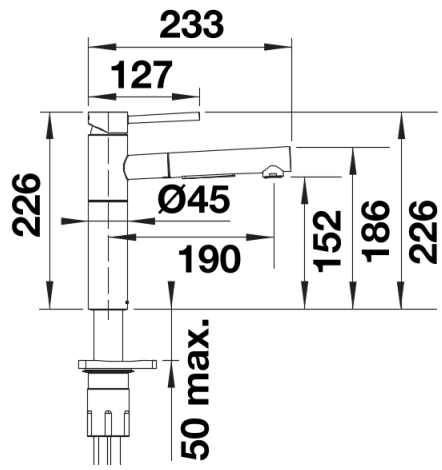

Colours

Available colours
negro mate

Edición especial negro mate

Scope of supply

- Caño giratoria de 140° para un mayor alcance
- Se requiere un orificio de grifería de Ø 35 mm
- Cartuchos de discos cerámicos
- Instalación sencilla y rápida de la grifería profesional con BLANCO Lock
- Tubos de conexión flexibles, 700 mm de longitud y tuerca de 3/8" para una instalación especialmente fácil y segura
- Regulador hidráulico patentado para una reducción significativa de las incrustaciones
- Placa estabilizadora para aumentar la estabilidad del grifo cuando se instala en fregaderos de acero inoxidable
- Con válvula antirretorno y, por lo tanto, garantizada contra reflujo según EN 1717
- Certificado por LGA
- Aprobado por el DVGW

Details

Swivel range

Side view