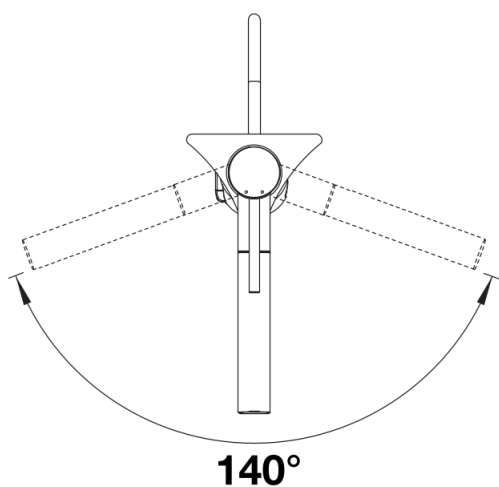

Colours

Available colours
negro mate

Edición especial negro mate

Scope of supply

- Caño giratorio 140° para un mayor alcance.
- Se requiere un orificio para grifo de Ø 35 mm.
- Instalación fácil y rápida del grifo monomando profesional con BLANCOLock.
- Con cartucho de disco cerámico.
- Aireador de chorro limpio.
- Rociador de metal.
- Manguera de rociador con revestimiento de nylon.
- Peso para manguera para una retracción confiable.
- Tubos flexibles de conexión, 700 mm de largo y tuerca de $\frac{3}{8}$ " (tres octavos de pulgada).
- Placa de estabilización para aumentar la estabilidad del grifo cuando se instala en fregaderos de acero inoxidable.
- Con válvula antirretorno y, por lo tanto, garantizado contra el reflujo de acuerdo con la EN 1717.

Details

Swivel range

Side view