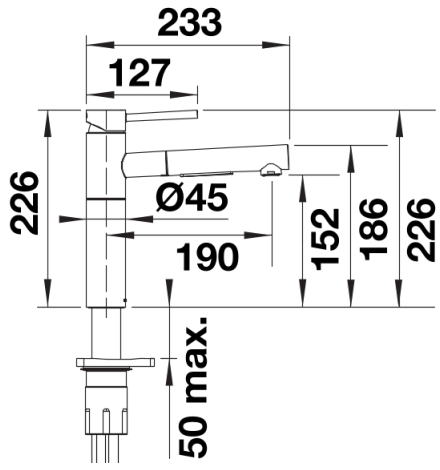

Colours

Available colours
negro mate

Edición especial negro mate

Scope of supply

- Caño giratorio 140° para un mayor alcance.
- Se requiere un orificio para grifo de Ø 35 mm.
- Instalación fácil y rápida del grifo monomando profesional con BLANCOLock.
- Con cartucho de disco cerámico.
- Aireador de chorro limpio.
- Rociador de metal.
- Manguera de rociador con revestimiento de nylon.
- Peso para manguera para una retracción confiable.
- Tubos flexibles de conexión, 700 mm de largo y tuerca de $\frac{3}{8}$ " (tres octavos de pulgada).
- Placa de estabilización para aumentar la estabilidad del grifo cuando se instala en fregaderos de acero inoxidable.
- Con válvula antirretorno y, por lo tanto, garantizado contra el reflujo de acuerdo con la EN 1717.

Details

Swivel range

Side view