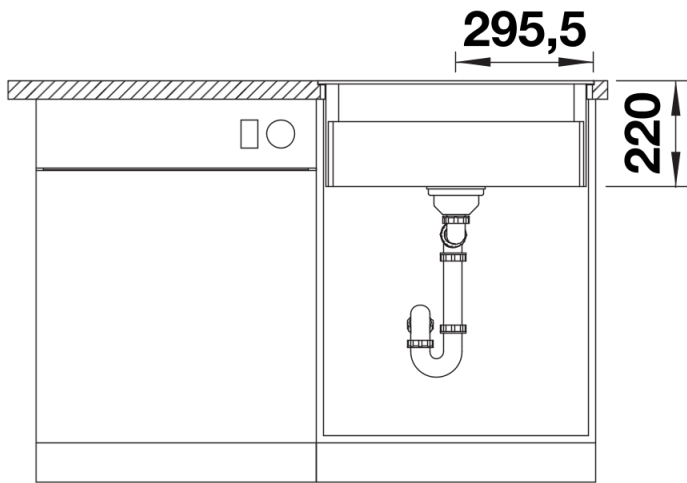

Product information sheet ETAGON 6-F

Item no. 527682

Benefit

- Cubeta amplia y escalonada con más funcionalidad
- El escalón integrado proporciona un nivel adicional de funcionalidad
- Concepto de sistema ingenioso con guías ETAGON versátiles
- Características de gran calidad como el rebosadero C-overflow y el sistema de desagüe InFino integrados de forma elegante y fáciles de limpiar
- Versión enrasada

Colours

Available colours

negro
antracita
gris roca
gris volcán
blanco
blanco suave
tartufo
café

SILGRANIT negro

Planning information

- En la zona del grifo, la superficie de apoyo del fregadero debe tener además un agujero en la encimera.
Las dimensiones detalladas sobre el modelo y los gráficos se pueden encontrar en la información disponible en los recortes online en www.blanco.com.

Scope of supply

- 2 guías ETAGON de acero inoxidable
- juego de válvulas con tubería salva-espacio y tapón-filtro de 3 ½" InFino

234164 - Kit de 2 guías ETAGON

Details

Top view

Cut-out

Front view

Side view