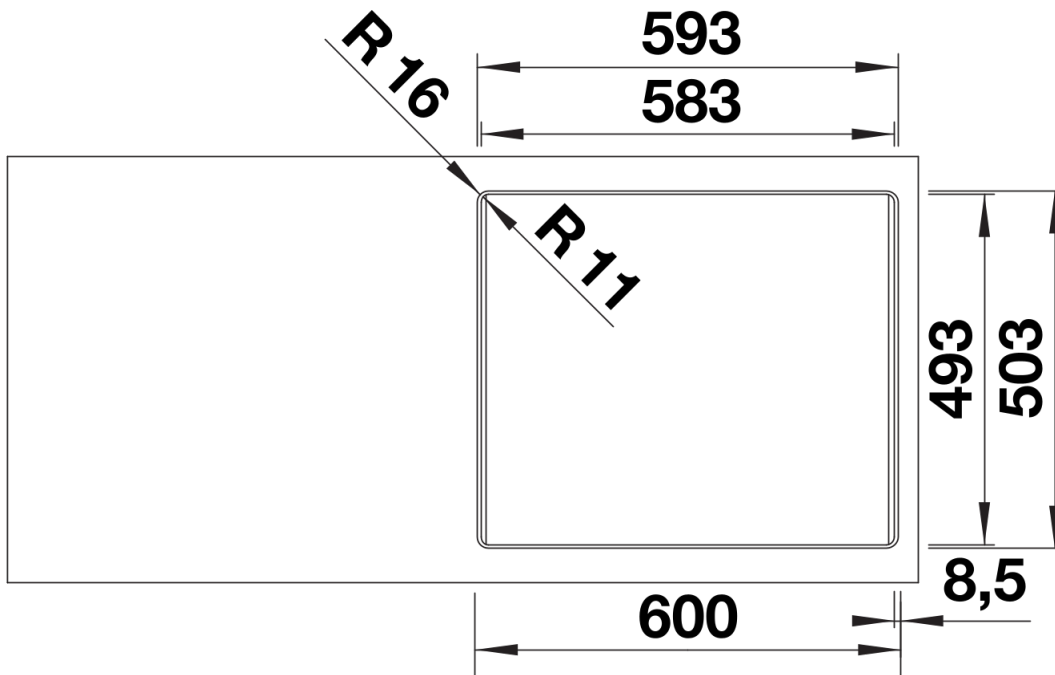

Colours

Available colours

negro
antracita
gris roca
gris volcán
blanco
blanco suave
tartufo
café

SILGRANIT negro

Planning information

- En la zona del grifo, la superficie de apoyo del fregadero debe tener además un agujero en la encimera.
Las dimensiones detalladas sobre el modelo y los gráficos se pueden encontrar en la información disponible en los recortes online en www.blanco.com.

Scope of supply

- 2 guías ETAGON de acero inoxidable
- juego de válvulas con tubería salva-espacio y tapón-filtro de 3 ½" InFino

234164 - Kit de 2 guías ETAGON

Details

Top view

Cut-out

Front view

Side view