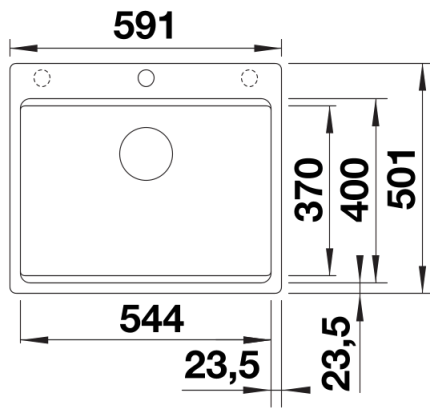

Colours

Available colours

negro
antracita
gris roca
gris volcán
blanco
blanco suave
tartufo
café

SILGRANIT negro

Planning information

- En la zona del grifo, la superficie de apoyo del fregadero debe tener además un agujero en la encimera.
Las dimensiones detalladas sobre el modelo y los gráficos se pueden encontrar en la información disponible en los recortes online en www.blanco.com.

Scope of supply

- 2 guías ETAGON de acero inoxidable
- juego de válvulas con tubería salva-espacio y tapón-filtro de 3 ½" InFino

234164 - Kit de 2 guías ETAGON

Details

Top view

Cut-out

Front view

Side view