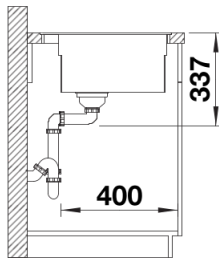

Colours

Available colours

negro
antracita
gris roca
gris volcán
blanco
blanco suave
tartufo
café

SILGRANIT negro

Planning information

- En la zona del grifo, la superficie de apoyo del fregadero debe tener además un agujero en la encimera.
Las dimensiones detalladas sobre el modelo y los gráficos se pueden encontrar en la información disponible en los recortes online en www.blanco.com.

Scope of supply

- 2 guías ETAGON de acero inoxidable
- juego de válvulas con tubería salva-espacio y tapón-filtro de 3 ½" InFino

234164 - Kit de 2 guías ETAGON

Details

Top view

Cut-out

Front view

Side view