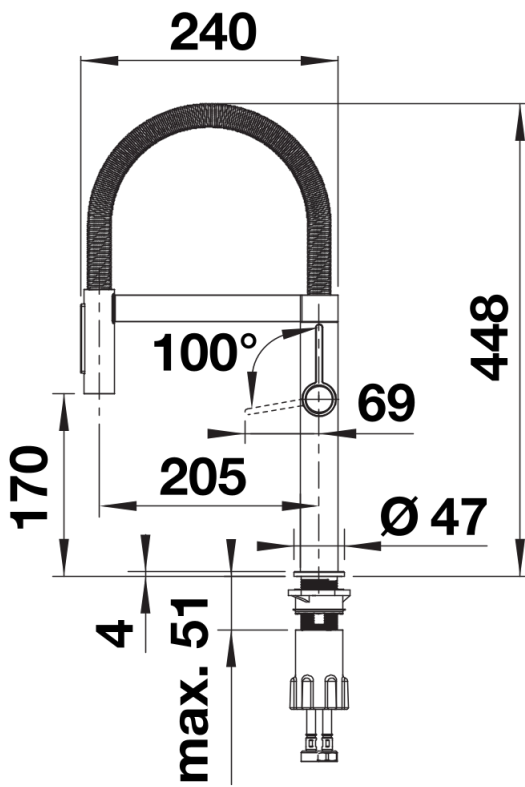

## Scope of supply

---

- Caño giratorio 180° para un mayor alcance
- Requiere orificio para grifería de Ø 35 mm
- Instalación profesional fácil y rápida con BLANCOlock
- Con cartucho de disco cerámico
- Aireador de chorro limpio
- Pulverizador de metal
- Soporte magnético para pulverizador para facilitar su uso
- Manguera flexible con revestimiento metálico
- Tubos de conexión flexibles de 950 mm de largo y tuerca de 3/8"
- Placa estabilizadora para aumentar la estabilidad del grifo cuando se instala en fregaderos de acero inoxidable
- Con válvula antirretorno y, por tanto, garantizado contra el reflujo según la norma EN 1717

## Swivel range

Side view