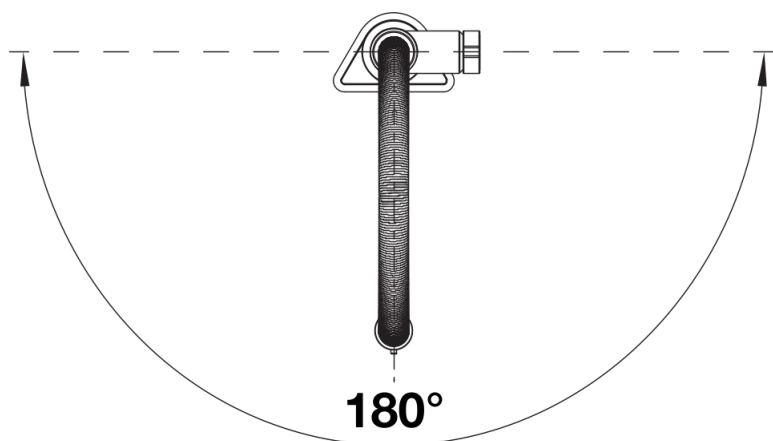

## Scope of supply

---

- Caño giratorio 180° para un mayor alcance
- Requiere orificio para grifería de Ø 35 mm
- Instalación profesional fácil y rápida con BLANCOlock
- Con cartucho de disco cerámico
- Aireador de chorro limpio
- Pulverizador de metal
- Soporte magnético para pulverizador para facilitar su uso
- Manguera flexible con revestimiento metálico
- Tubos de conexión flexibles de 950 mm de largo y tuerca de 3/8"
- Placa estabilizadora para aumentar la estabilidad del grifo cuando se instala en fregaderos de acero inoxidable
- Con válvula antirretorno y, por tanto, garantizado contra el reflujo según la norma EN 1717

## Swivel range

Side view