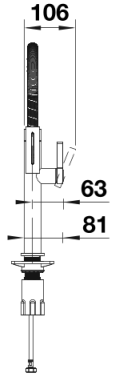

## Scope of supply

---

- Caño giratorio 180° para un mayor alcance
- Requiere orificio para grifería de Ø 35 mm
- Instalación profesional fácil y rápida con BLANCOlock
- Con cartucho de disco cerámico
- Aireador de chorro limpio
- Pulverizador de metal
- Soporte magnético para pulverizador para facilitar su uso
- Manguera flexible con revestimiento metálico
- Tubos de conexión flexibles de 950 mm de largo y tuerca de 3/8"
- Placa estabilizadora para aumentar la estabilidad del grifo cuando se instala en fregaderos de acero inoxidable
- Con válvula antirretorno y, por tanto, garantizado contra el reflujo según la norma EN 1717

## Swivel range

Side view