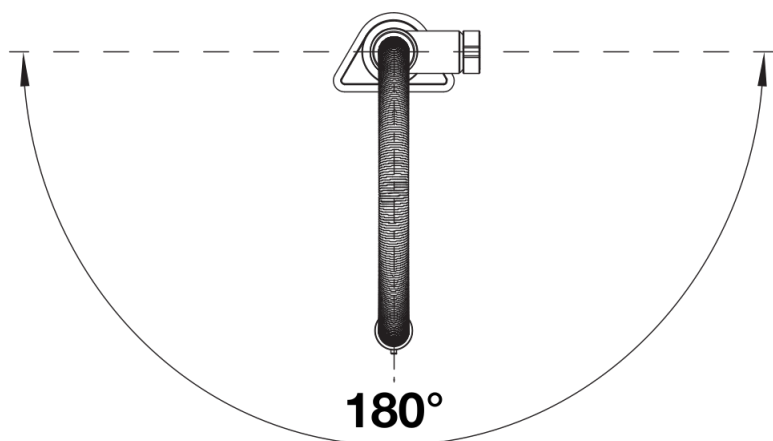

Product information sheet BLANCO CULINA-S II Mini

Item no. 527467

Benefit

- Grifería icónica que combina un diseño exquisito con funciones semiprofesionales
- El caño metálico y flexible proporciona un alcance óptimo
- Doble caudal y detención del flujo integrada: cambio sencillo entre flujo suave aireado y la función más potente de pulverización
- Apoyo cómodo del caño con un soporte magnético oculto
- Perfecto en combinación con armarios de pared
- Disponible en varios acabados

Colours

PVD PVD steel

Available colours

PVD steel

satin dark steel

satin platinum

Scope of supply

- Caño giratorio 180° para un mayor alcance
- Requiere orificio para grifería de Ø 35 mm
- Instalación profesional fácil y rápida con BLANCOlock
- Con cartucho de disco cerámico
- Aireador de chorro limpio
- Pulverizador de metal
- Soporte magnético para pulverizador para facilitar su uso
- Manguera flexible con revestimiento metálico
- Tubos de conexión flexibles de 950 mm de largo y tuerca de 3/8"
- Placa estabilizadora para aumentar la estabilidad del grifo cuando se instala en fregaderos de acero inoxidable
- Con válvula antirretorno y, por tanto, garantizado contra el reflujo según la norma EN 1717

Details

Swivel range

Side view