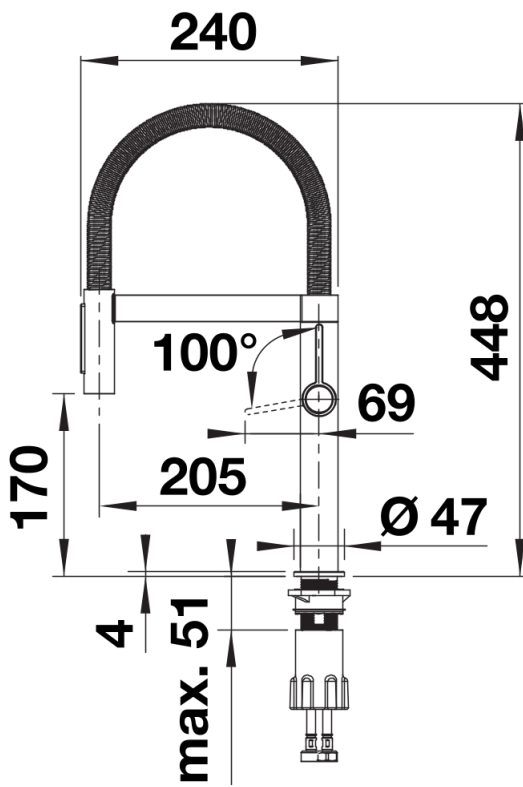

Colours

PVD PVD steel

Available colours

PVD steel

satin dark steel

satin platinum

Scope of supply

- Caño giratorio 180° para un mayor alcance
- Requiere orificio para grifería de Ø 35 mm
- Instalación profesional fácil y rápida con BLANCOlock
- Con cartucho de disco cerámico
- Aireador de chorro limpio
- Pulverizador de metal
- Soporte magnético para pulverizador para facilitar su uso
- Manguera flexible con revestimiento metálico
- Tubos de conexión flexibles de 950 mm de largo y tuerca de 3/8"
- Placa estabilizadora para aumentar la estabilidad del grifo cuando se instala en fregaderos de acero inoxidable
- Con válvula antirretorno y, por tanto, garantizado contra el reflujo según la norma EN 1717

Details

Swivel range

Side view