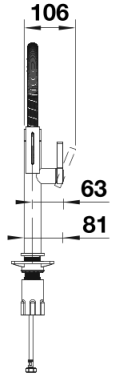

Product information sheet BLANCO CULINA-S II Mini

Item no. 527467

Benefit

- Grifería icónica que combina un diseño exquisito con funciones semiprofesionales
- El caño metálico y flexible proporciona un alcance óptimo
- Doble caudal y detención del flujo integrada: cambio sencillo entre flujo suave aireado y la función más potente de pulverización
- Apoyo cómodo del caño con un soporte magnético oculto
- Perfecto en combinación con armarios de pared
- Disponible en varios acabados

Colours

PVD PVD steel

Available colours

PVD steel

satin dark steel

satin platinum

Scope of supply

- Caño giratorio 180° para un mayor alcance
- Requiere orificio para grifería de Ø 35 mm
- Instalación profesional fácil y rápida con BLANCOlock
- Con cartucho de disco cerámico
- Aireador de chorro limpio
- Pulverizador de metal
- Soporte magnético para pulverizador para facilitar su uso
- Manguera flexible con revestimiento metálico
- Tubos de conexión flexibles de 950 mm de largo y tuerca de 3/8"
- Placa estabilizadora para aumentar la estabilidad del grifo cuando se instala en fregaderos de acero inoxidable
- Con válvula antirretorno y, por tanto, garantizado contra el reflujo según la norma EN 1717

Details

Swivel range

Side view