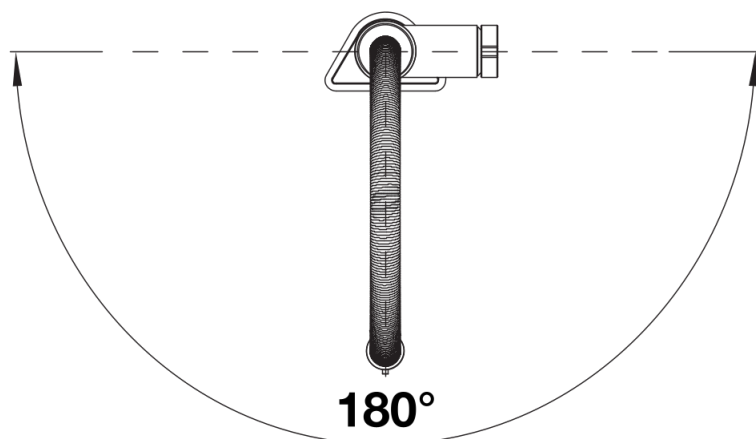

Product information sheet BLANCO CULINA-S II

Item no. 527465

Benefit

- Grifería icónica que combina un diseño exquisito con funciones semiprofesionales
- El arco alto y el caño metálico y flexible proporcionan un óptimo rango de movimiento
- Doble caudal: cambio sencillo entre pulverización transparente y ducha potente para la máxima funcionalidad
- Apoyo cómodo del caño con un soporte magnético oculto
- Ahorro de energía: fácil inicio del mando para el arranque en frío
- Disponible en varios acabados

Colours

Available colours

PVD steel
satin dark steel
satin platinum

PVD satin dark steel

Scope of supply

- Caño giratorio de 180° para un mayor alcance
- Se requiere un orificio de grifería de Ø 35 mm
- Cartuchos de discos cerámicos
- Instalación sencilla y rápida de la grifería profesional con BLANCOlock
- Caño de pulverización con revestimiento metálico
- Tubos de conexión flexibles con una longitud de 950 mm y una tuerca de 3/8" para una instalación especialmente fácil y segura
- Placa de estabilización para aumentar la estabilidad del grifo cuando se instala en fregaderos de acero inoxidable
- Con válvula antirretorno y, por lo tanto, garantizada contra reflujo según EN 1717
- Certificado por LGA
- Certificado por DVGW

Details

Swivel range

Side view