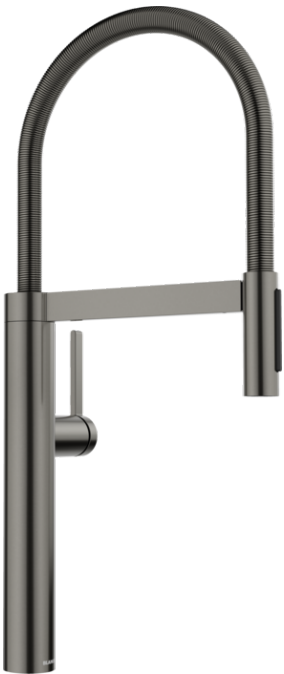

Product information sheet BLANCO CULINA-S II

Item no. 527465

Benefit

- Grifería icónica que combina un diseño exquisito con funciones semiprofesionales
- El arco alto y el caño metálico y flexible proporcionan un óptimo rango de movimiento
- Doble caudal: cambio sencillo entre pulverización transparente y ducha potente para la máxima funcionalidad
- Apoyo cómodo del caño con un soporte magnético oculto
- Ahorro de energía: fácil inicio del mando para el arranque en frío
- Disponible en varios acabados

Colours

Available colours

PVD steel
satin dark steel
satin platinum

PVD satin dark steel

Scope of supply

- Caño giratorio de 180° para un mayor alcance
- Se requiere un orificio de grifería de Ø 35 mm
- Cartuchos de discos cerámicos
- Instalación sencilla y rápida de la grifería profesional con BLANCOlock
- Caño de pulverización con revestimiento metálico
- Tubos de conexión flexibles con una longitud de 950 mm y una tuerca de 3/8" para una instalación especialmente fácil y segura
- Placa de estabilización para aumentar la estabilidad del grifo cuando se instala en fregaderos de acero inoxidable
- Con válvula antirretorno y, por lo tanto, garantizada contra reflujo según EN 1717
- Certificado por LGA
- Certificado por DVGW

Details

Swivel range

Side view