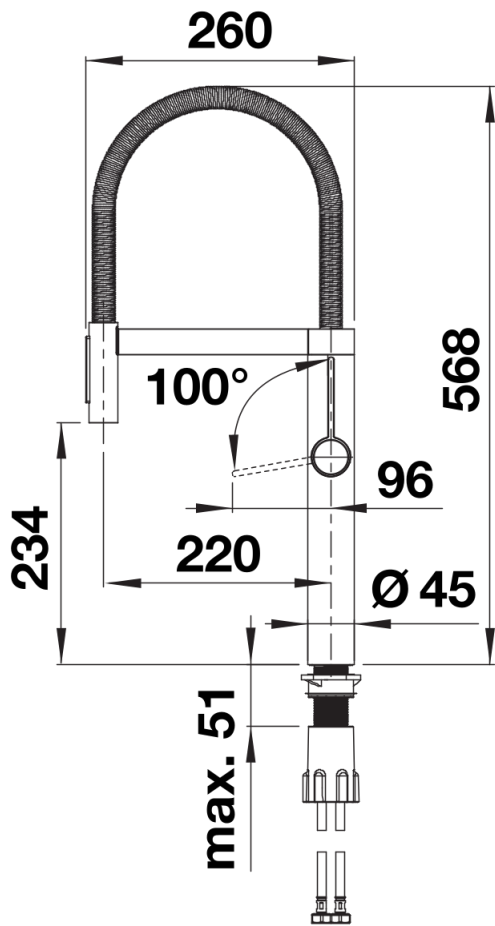

Colours

Available colours

PVD steel
satin dark steel
satin platinum

PVD satin dark steel

Scope of supply

- Caño giratorio de 180° para un mayor alcance
- Se requiere un orificio de grifería de Ø 35 mm
- Cartuchos de discos cerámicos
- Instalación sencilla y rápida de la grifería profesional con BLANCOlock
- Caño de pulverización con revestimiento metálico
- Tubos de conexión flexibles con una longitud de 950 mm y una tuerca de 3/8" para una instalación especialmente fácil y segura
- Placa de estabilización para aumentar la estabilidad del grifo cuando se instala en fregaderos de acero inoxidable
- Con válvula antirretorno y, por lo tanto, garantizada contra reflujo según EN 1717
- Certificado por LGA
- Certificado por DVGW

Details

Swivel range

Side view