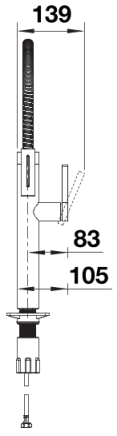

Product information sheet BLANCO CULINA-S II

Item no. 527465

Benefit

- Grifería icónica que combina un diseño exquisito con funciones semiprofesionales
- El arco alto y el caño metálico y flexible proporcionan un óptimo rango de movimiento
- Doble caudal: cambio sencillo entre pulverización transparente y ducha potente para la máxima funcionalidad
- Apoyo cómodo del caño con un soporte magnético oculto
- Ahorro de energía: fácil inicio del mando para el arranque en frío
- Disponible en varios acabados

Colours

Available colours

PVD steel
satin dark steel
satin platinum

PVD satin dark steel

Scope of supply

- Caño giratorio de 180° para un mayor alcance
- Se requiere un orificio de grifería de Ø 35 mm
- Cartuchos de discos cerámicos
- Instalación sencilla y rápida de la grifería profesional con BLANCOlock
- Caño de pulverización con revestimiento metálico
- Tubos de conexión flexibles con una longitud de 950 mm y una tuerca de 3/8" para una instalación especialmente fácil y segura
- Placa de estabilización para aumentar la estabilidad del grifo cuando se instala en fregaderos de acero inoxidable
- Con válvula antirretorno y, por lo tanto, garantizada contra reflujo según EN 1717
- Certificado por LGA
- Certificado por DVGW

Details

Swivel range

Side view