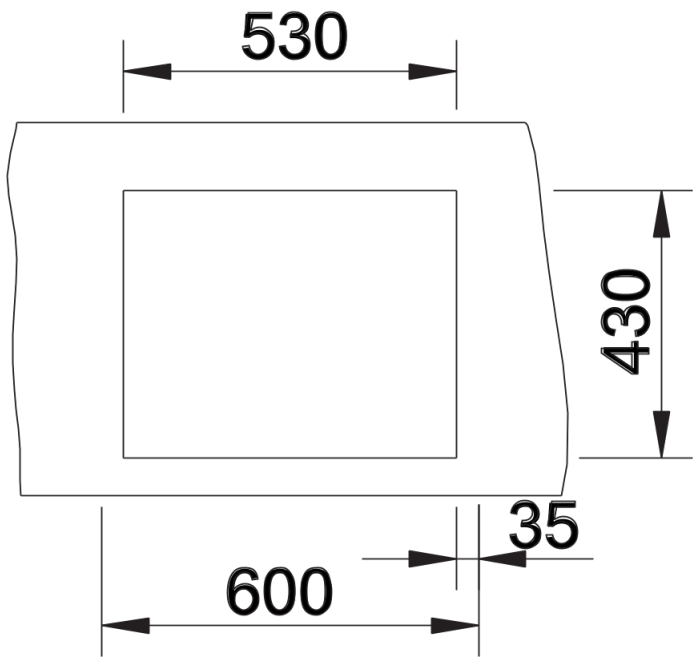

## Scope of supply

---

- Juego de válvulas con tubería salva-espacio
- tapón filtro InFino de 3 ½"
- juego de fijación

## Details

---

Top view

Cut-out