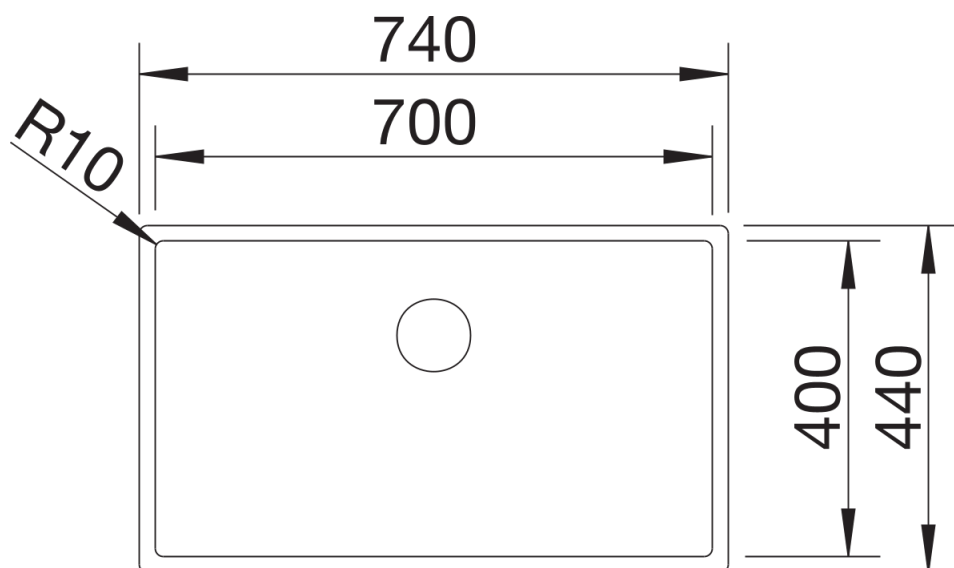

Product information sheet CLARON 700-IF Durinox Dark Steel

Item no. 527837

Benefit

- Cubeta con un diseño elegante y puro con una llamativa superficie en gris oscuro
- Sensación agradablemente cálida gracias al acero inoxidable puro de alta calidad sin revestimiento
- Mezcla armoniosa de superficies: Rebosadero y tapón-filtro en acero inoxidable (rebosadero C-overflow y tapón-filtro InFino)
- Radio conciso de 10mm para un diseño más refinado, sin renunciar a los beneficios prácticos
- Aprovechamiento óptimo de la capacidad de la cubeta gracias a su profundidad y a los radios especialmente pequeños
- La superficie es fácil de limpiar: Las huellas dactilares y la suciedad son fáciles de eliminar

Scope of supply

- Juego de válvulas con tubería salva-espacio
- tapón filtro InFino de 3 ½"
- juego de fijación

Details

Top view

Cut-out