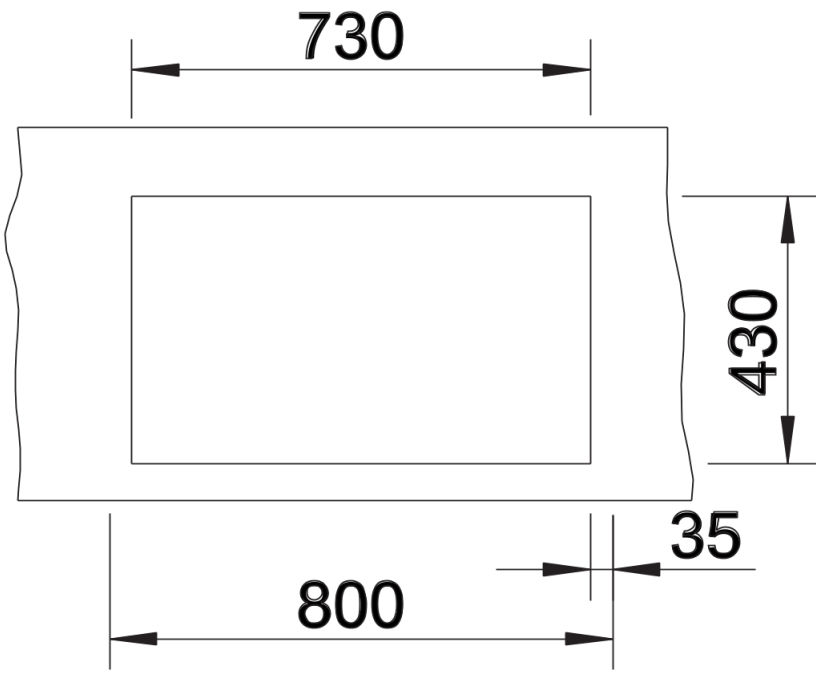

Product information sheet CLARON 700-IF Durinox Dark Steel

Item no. 527837

Benefit

- Cubeta con un diseño elegante y puro con una llamativa superficie en gris oscuro
- Sensación agradablemente cálida gracias al acero inoxidable puro de alta calidad sin revestimiento
- Mezcla armoniosa de superficies: Rebosadero y tapón-filtro en acero inoxidable (rebosadero C-overflow y tapón-filtro InFino)
- Radio conciso de 10mm para un diseño más refinado, sin renunciar a los beneficios prácticos
- Aprovechamiento óptimo de la capacidad de la cubeta gracias a su profundidad y a los radios especialmente pequeños
- La superficie es fácil de limpiar: Las huellas dactilares y la suciedad son fáciles de eliminar

Scope of supply

- Juego de válvulas con tubería salva-espacio
- tapón filtro InFino de 3 ½"
- juego de fijación

Details

Top view

Cut-out