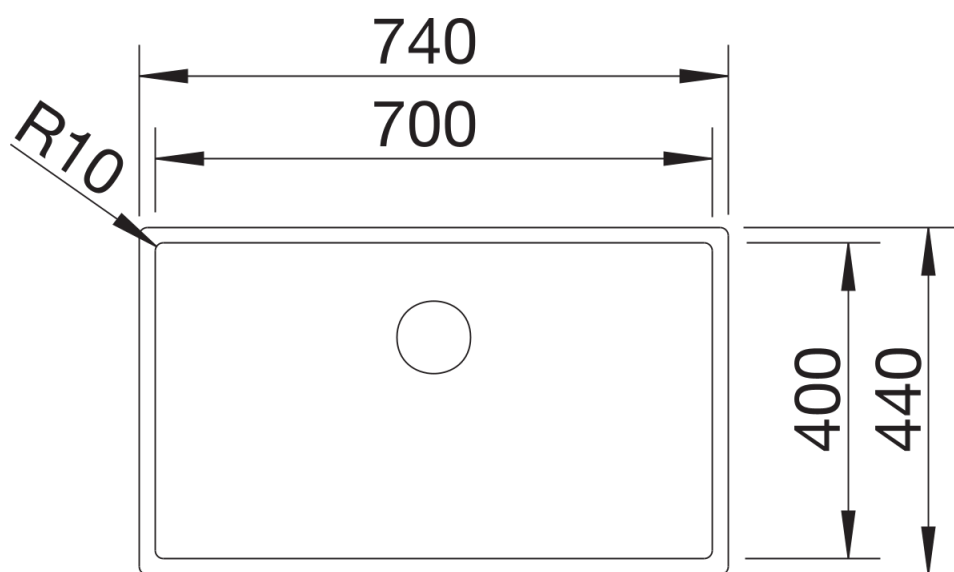

Product information sheet CLARON 700-U Durinox Dark Steel Edition

Item no. 527835

Benefit

- Cubeta con un diseño elegante y puro con una llamativa superficie en gris oscuro
- Sensación agradablemente cálida gracias al acero inoxidable puro de alta calidad sin revestimiento
- En esta versión, el diseño se combina a la perfección con accesorios elegantes de acero dark steel satinado (rebosadero C-overflow y tapón-filtro InFino)
- Radio conciso de 10mm para un diseño más refinado, sin renunciar a los beneficios prácticos
- Aprovechamiento óptimo de la capacidad de la cubeta gracias a su profundidad y a los radios especialmente pequeños
- La superficie es fácil de limpiar: Las huellas dactilares y la suciedad son fáciles de eliminar

Scope of supply

- Juego de válvulas con tubería salva-espacio
- tapón filtro InFino de 3 ½"
- juego de fijación

Details

Top view

Cut-out