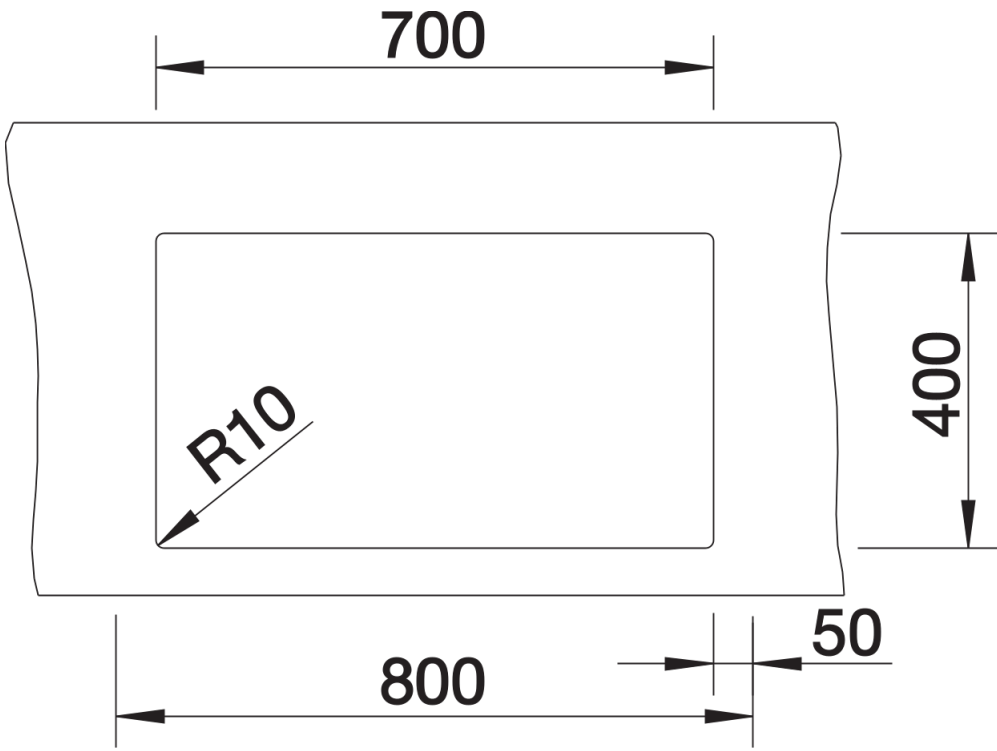

Product information sheet CLARON 700-U Durinox Dark Steel Edition

Item no. 527835

Benefit

- Cubeta con un diseño elegante y puro con una llamativa superficie en gris oscuro
- Sensación agradablemente cálida gracias al acero inoxidable puro de alta calidad sin revestimiento
- En esta versión, el diseño se combina a la perfección con accesorios elegantes de acero dark steel satinado (rebosadero C-overflow y tapón-filtro InFino)
- Radio conciso de 10mm para un diseño más refinado, sin renunciar a los beneficios prácticos
- Aprovechamiento óptimo de la capacidad de la cubeta gracias a su profundidad y a los radios especialmente pequeños
- La superficie es fácil de limpiar: Las huellas dactilares y la suciedad son fáciles de eliminar

Scope of supply

- Juego de válvulas con tubería salva-espacio
- tapón filtro InFino de 3 ½"
- juego de fijación

Details

Top view

Cut-out