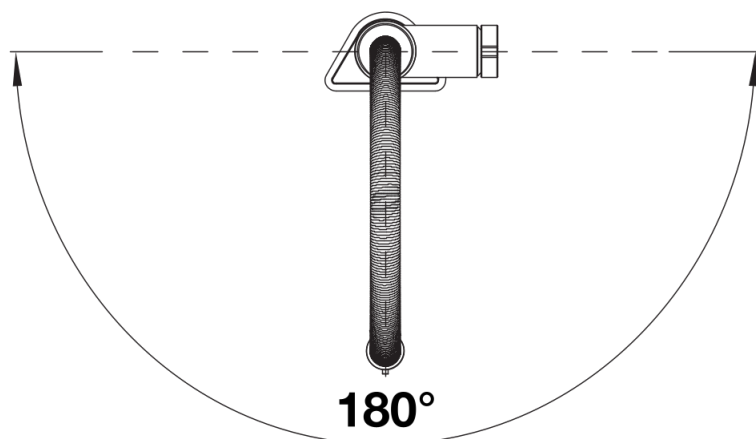

Product information sheet BLANCOCULINA-S II

Item no. 527464

Benefit

- Grifería icónica que combina un diseño exquisito con funciones semiprofesionales
- El arco alto y el caño metálico y flexible proporcionan un óptimo rango de movimiento
- Doble caudal: cambio sencillo entre pulverización transparente y ducha potente para la máxima funcionalidad
- Apoyo cómodo del caño con un soporte magnético oculto
- Ahorro de energía: fácil inicio del mando para el arranque en frío
- Disponible en varios acabados

Colours

Available colours
negro mate

Edición especial negro mate

Scope of supply

- Caño giratorio 180° para un mayor alcance
- Requiere orificio para grifería de Ø 35 mm
- Instalación profesional fácil y rápida con BLANCO Lock
- Con cartucho de disco cerámico
- Aireador de chorro limpio
- Pulverizador de metal
- Soporte magnético para pulverizador para facilitar su uso
- Manguera flexible con revestimiento metálico
- Tubos de conexión flexibles de 950 mm de largo y tuerca de 3/8"
- Placa estabilizadora para aumentar la estabilidad del grifo cuando se instala en fregaderos de acero inoxidable
- Con válvula antirretorno y, por tanto, garantizado contra el reflujo según la norma EN 1717

Details

Swivel range

Side view