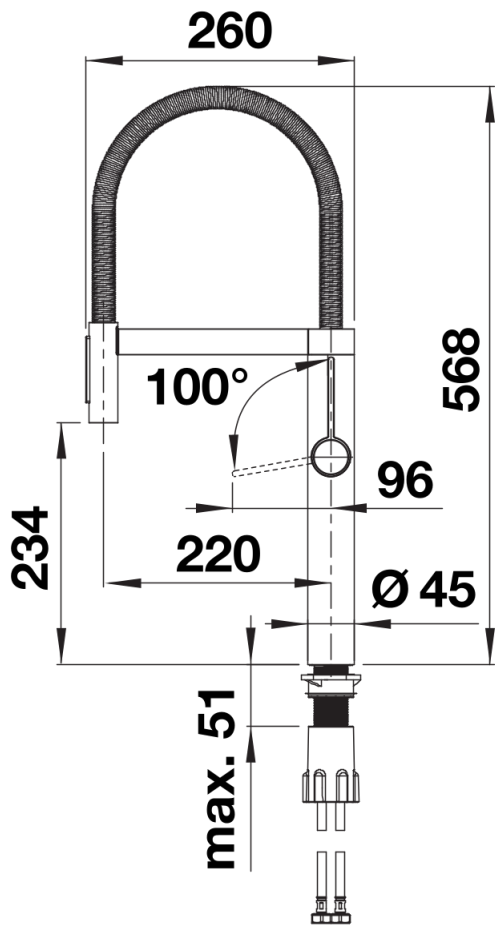

Colours

Available colours
negro mate

Edición especial negro mate

Scope of supply

- Caño giratorio 180° para un mayor alcance
- Requiere orificio para grifería de Ø 35 mm
- Instalación profesional fácil y rápida con BLANCO Lock
- Con cartucho de disco cerámico
- Aireador de chorro limpio
- Pulverizador de metal
- Soporte magnético para pulverizador para facilitar su uso
- Manguera flexible con revestimiento metálico
- Tubos de conexión flexibles de 950 mm de largo y tuerca de 3/8"
- Placa estabilizadora para aumentar la estabilidad del grifo cuando se instala en fregaderos de acero inoxidable
- Con válvula antirretorno y, por tanto, garantizado contra el reflujo según la norma EN 1717

Details

Swivel range

Side view