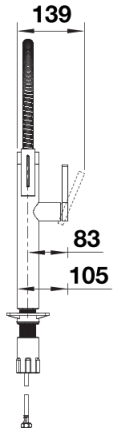

Product information sheet BLANCOCULINA-S II

Item no. 527464

Benefit

- Grifería icónica que combina un diseño exquisito con funciones semiprofesionales
- El arco alto y el caño metálico y flexible proporcionan un óptimo rango de movimiento
- Doble caudal: cambio sencillo entre pulverización transparente y ducha potente para la máxima funcionalidad
- Apoyo cómodo del caño con un soporte magnético oculto
- Ahorro de energía: fácil inicio del mando para el arranque en frío
- Disponible en varios acabados

Colours

Available colours
negro mate

Edición especial negro mate

Scope of supply

- Caño giratorio 180° para un mayor alcance
- Requiere orificio para grifería de Ø 35 mm
- Instalación profesional fácil y rápida con BLANCO Lock
- Con cartucho de disco cerámico
- Aireador de chorro limpio
- Pulverizador de metal
- Soporte magnético para pulverizador para facilitar su uso
- Manguera flexible con revestimiento metálico
- Tubos de conexión flexibles de 950 mm de largo y tuerca de 3/8"
- Placa estabilizadora para aumentar la estabilidad del grifo cuando se instala en fregaderos de acero inoxidable
- Con válvula antirretorno y, por tanto, garantizado contra el reflujo según la norma EN 1717

Details

Swivel range

Side view