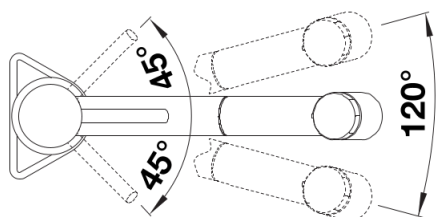

Product information sheet KANO-S-F Vario

Item no. 527969

Benefit

- Apto para instalar delante de una ventana
- Grifería de caño esbelto y diseño estético
- Con caño extraíble con dos tipos de caudal para mayor radio de acción y comodidad
- Especialmente adecuado para fregaderos compactos
- El caño se puede girar 120° para un mayor radio de acción

Colours

Available colours
cromado

galvanizado cromado

Planning information

- Distancia mínima entre el fregadero y la ventana 4,5 cm

Scope of supply

- Caño giratorio de 120° para un mayor radio de acción
- Requiere orificio para grifería de Ø 35 mm
- Cartucho de disco de cerámica
- Regulador hidráulico patentado para reducir significativamente la descalcificación
- Pulverizador fabricado de plástico
- Manguera de pulverización con revestimiento de nylon
- Peso de la manguera para una retracción confiable
- Tubos de conexión flexibles de 950 mm y tuerca de 3/8"
- Placa de estabilización para aumentar la estabilidad de la grifería cuando se instala en fregaderos de acero inoxidable
- Con válvula antirretorno y, por tanto, garantizado contra el reflujo según la norma EN 1717

Details

Swivel range

Side view