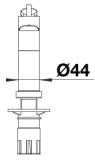

Colours

Available colours
cromado

galvanizado cromado

Planning information

- Distancia mínima entre el fregadero y la ventana 4,5 cm

Scope of supply

- Caño giratorio de 120° para un mayor radio de acción
- Requiere orificio para grifería de Ø 35 mm
- Cartucho de disco de cerámica
- Regulador hidráulico patentado para reducir significativamente la descalcificación
- Pulverizador fabricado de plástico
- Manguera de pulverización con revestimiento de nylon
- Peso de la manguera para una retracción confiable
- Tubos de conexión flexibles de 950 mm y tuerca de 3/8"
- Placa de estabilización para aumentar la estabilidad de la grifería cuando se instala en fregaderos de acero inoxidable
- Con válvula antirretorno y, por tanto, garantizado contra el reflujo según la norma EN 1717

Details

Swivel range

Side view