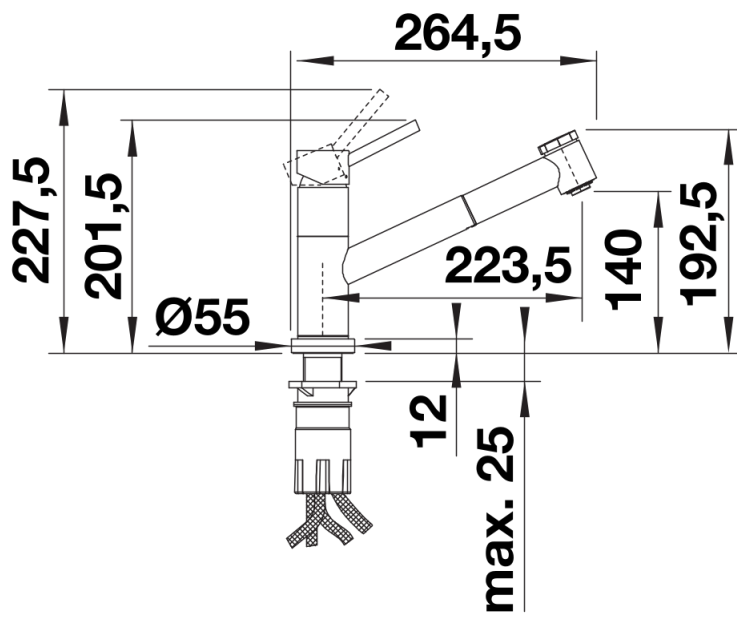

Colours

Available colours
cromado

galvanizado cromado

Planning information

- Distancia mínima entre el fregadero y la ventana 4,5 cm

Scope of supply

- Caño giratorio de 120° para un mayor radio de acción
- Requiere orificio para grifería de Ø 35 mm
- Cartucho de disco de cerámica
- Regulador hidráulico patentado para reducir significativamente la descalcificación
- Pulverizador fabricado de plástico
- Manguera de pulverización con revestimiento de nylon
- Peso de la manguera para una retracción confiable
- Tubos de conexión flexibles de 950 mm y tuerca de 3/8"
- Placa de estabilización para aumentar la estabilidad de la grifería cuando se instala en fregaderos de acero inoxidable
- Con válvula antirretorno y, por tanto, garantizado contra el reflujo según la norma EN 1717

Details

Swivel range

Side view