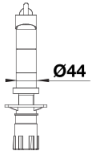

Colours

Available colours
cromado

galvanizado cromado

Planning information

- Distancia mínima entre el fregadero y la ventana 3,5 cm

Scope of supply

- Caño giratorio de 360° para un mayor radio de acción
- Requiere orificio para grifería de Ø 35 mm
- Cartucho de disco de cerámica
- Regulador hidráulico patentado para reducir significativamente la descalcificación
- ubos de conexión flexibles de 950 mm y tuerca de 3/8"
- Placa de estabilización para aumentar la estabilidad de la grifería cuando se instala en fregaderos de acero inoxidable

Details

Swivel range

Side view