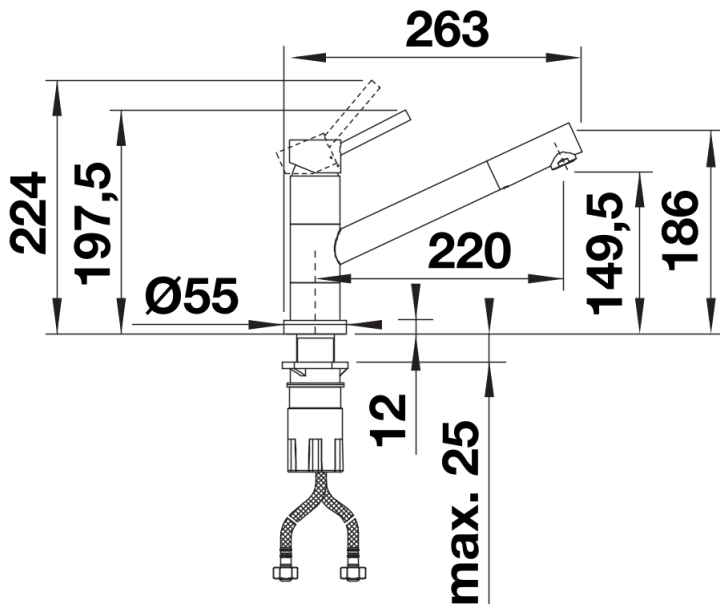

Product information sheet KANO-F

Item no. 527959

Benefit

- Apto para instalar delante de una ventana
- Grifería de caño esbelto y diseño estético
- Especialmente adecuado para fregaderos compactos
- El caño se puede girar 360° para un mayor rádio de acción

Colours

Available colours
cromado

galvanizado cromado

Planning information

- Distancia mínima entre el fregadero y la ventana 3,5 cm

Scope of supply

- Caño giratorio de 360° para un mayor radio de acción
- Requiere orificio para grifería de Ø 35 mm
- Cartucho de disco de cerámica
- Regulador hidráulico patentado para reducir significativamente la descalcificación
- ubos de conexión flexibles de 950 mm y tuerca de 3/8"
- Placa de estabilización para aumentar la estabilidad de la grifería cuando se instala en fregaderos de acero inoxidable

Details

Swivel range

Side view