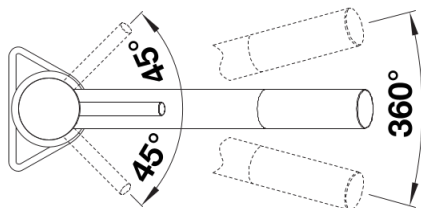

Product information sheet KANO-F

Item no. 527959

Benefit

- Apto para instalar delante de una ventana
- Grifería de caño esbelto y diseño estético
- Especialmente adecuado para fregaderos compactos
- El caño se puede girar 360° para un mayor rádio de acción

Colours

Available colours
cromado

galvanizado cromado

Planning information

- Distancia mínima entre el fregadero y la ventana 3,5 cm

Scope of supply

- Caño giratorio de 360° para un mayor radio de acción
- Requiere orificio para grifería de Ø 35 mm
- Cartucho de disco de cerámica
- Regulador hidráulico patentado para reducir significativamente la descalcificación
- ubos de conexión flexibles de 950 mm y tuerca de 3/8"
- Placa de estabilización para aumentar la estabilidad de la grifería cuando se instala en fregaderos de acero inoxidable

Details

Swivel range

Side view