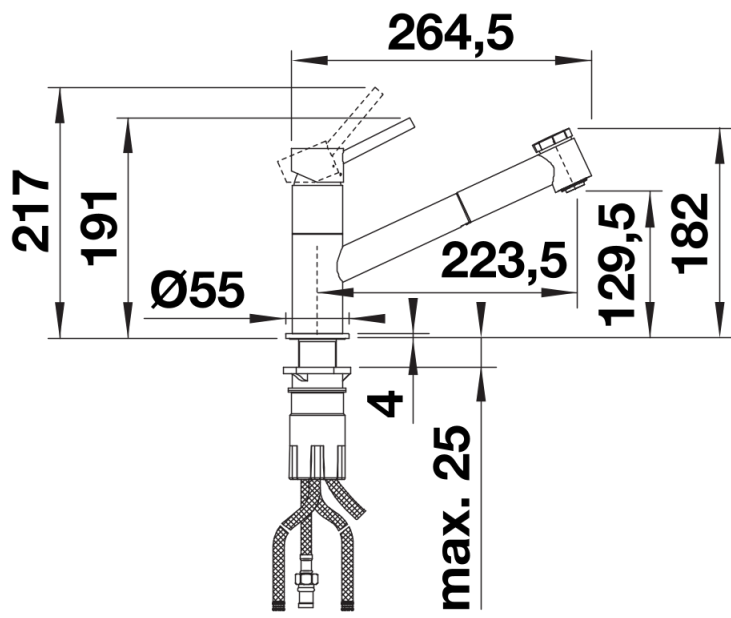

Scope of supply

- Caño giratorio de 120° para un mayor radio de acción
- Requiere orificio para grifería de Ø 35 mm
- Cartucho de disco de cerámica
- Regulador hidráulico patentado para reducir significativamente la descalcificación
- Pulverizador fabricado de plástico
- Manguera de pulverización con revestimiento de nylon
- Peso de la manguera para una retracción confiable
- Tubos de conexión flexibles de 500 mm y tuerca de 3/8"
- Placa de estabilización para aumentar la estabilidad de la grifería cuando se instala en fregaderos de acero inoxidable
- Con válvula antirretorno y, por tanto, garantizado contra el reflujo según la norma EN 1717

Details

Swivel range

Side view