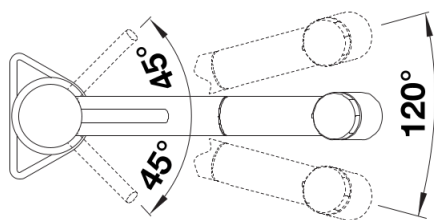

Scope of supply

- Caño giratorio de 120° para un mayor radio de acción
- Requiere orificio para grifería de Ø 35 mm
- Cartucho de disco de cerámica
- Regulador hidráulico patentado para reducir significativamente la descalcificación
- Pulverizador fabricado de plástico
- Manguera de pulverización con revestimiento de nylon
- Peso de la manguera para una retracción confiable
- Tubos de conexión flexibles de 500 mm y tuerca de 3/8"
- Placa de estabilización para aumentar la estabilidad de la grifería cuando se instala en fregaderos de acero inoxidable
- Con válvula antirretorno y, por tanto, garantizado contra el reflujo según la norma EN 1717

Details

Swivel range

Side view