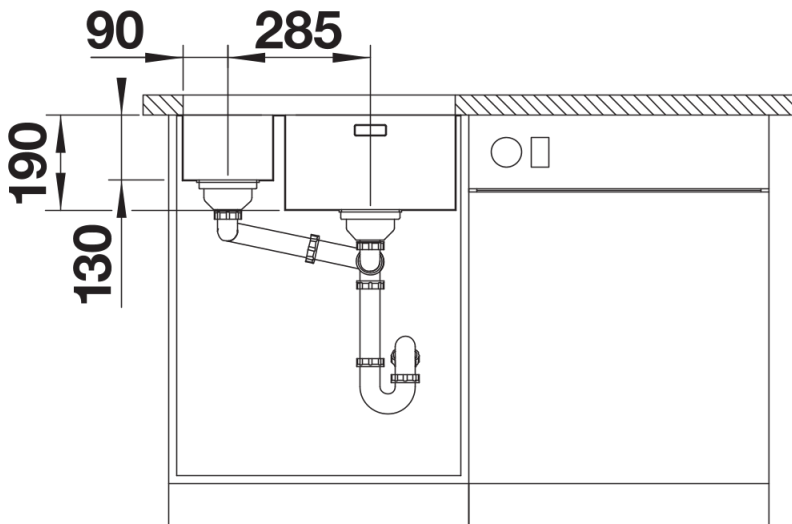

## Planning information

---

- Tenga en cuenta las medidas de encastre para las diferentes opciones de instalación.

## Scope of supply

---

- Juego de válvulas con 2 tapones-filtro InFino de 3 y ½"
- tubería salva-espacio y material de fijación.

## Details

---

Top view

Cut-out

Front view

Side view