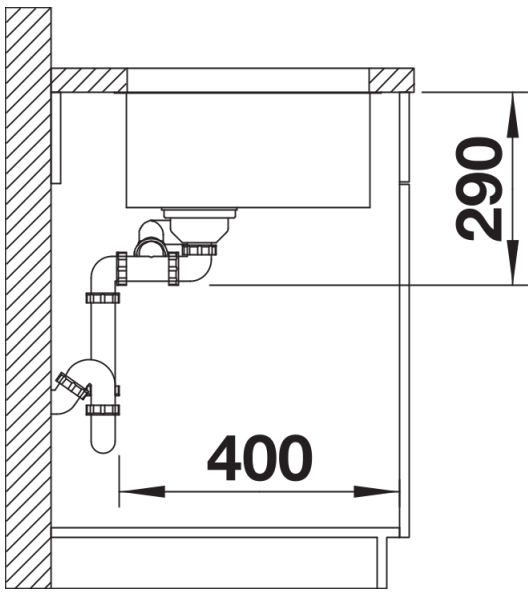

## Scope of supply

---

- Juego de válvulas con 2 tapones-filtro InFino de 3 y ½"
- tubería salva-espacio y material de fijación.

## Details

---

Top view

Cut-out

Front view

Side view