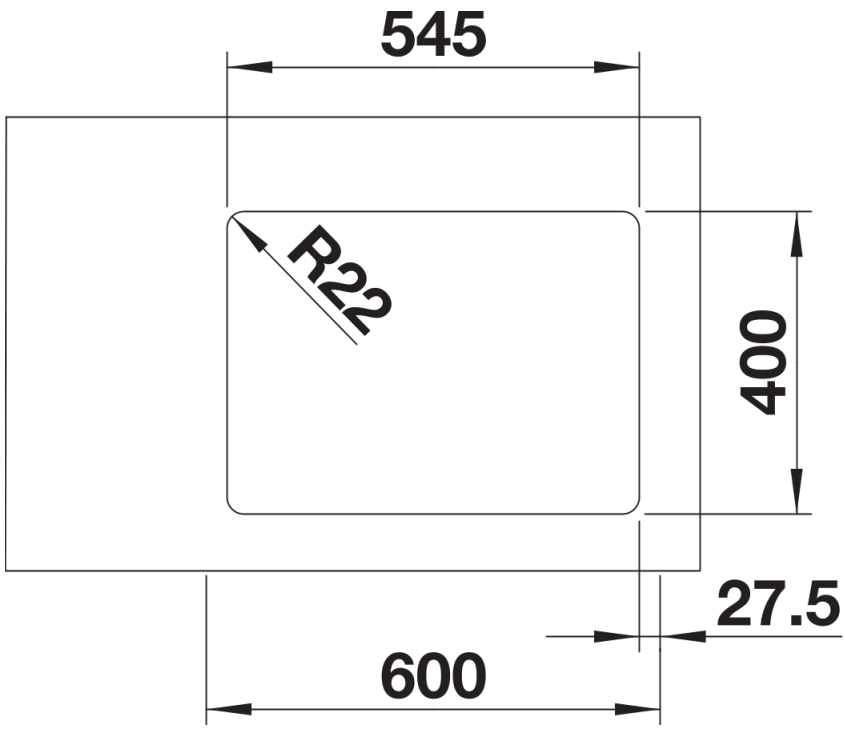

## Planning information

---

- Tenga en cuenta las medidas de encastre para las diferentes opciones de instalación.

## Scope of supply

---

- Juego de válvulas con 2 tapones-filtro InFino de 3 y ½"
- tubería salva-espacio y material de fijación.

## Details

---

Top view

Cut-out

Front view

Side view