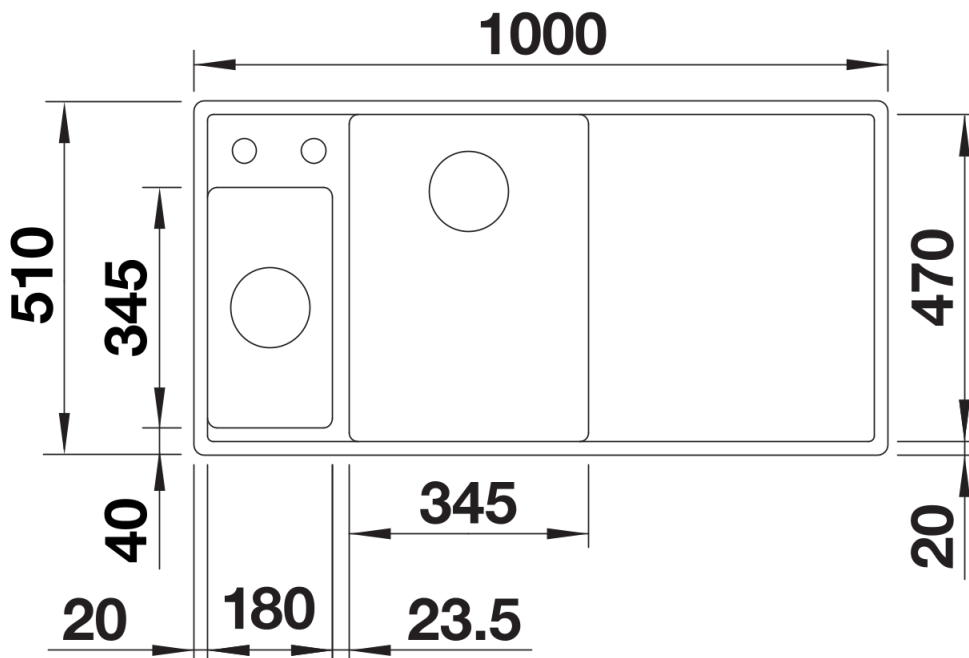

Colours

SILGRANIT antracita

Available colours

negro
antracita
gris roca
gris volcán
blanco
blanco suave
tartufo
café

Scope of supply

- Tabla de corte de cristal de seguridad
- colador de acero inoxidable multifuncional
- juego de válvulas con tubería salva-espacio
- 2 tapones filtro InFino de 3 ½" con válvula automática (giratoria) para la cubeta principal

233739 - Cubeta multifuncional perforada

234045 - Tabla de corte de cristal blanca

Details

Top view

Cut-out

Front view

Side view