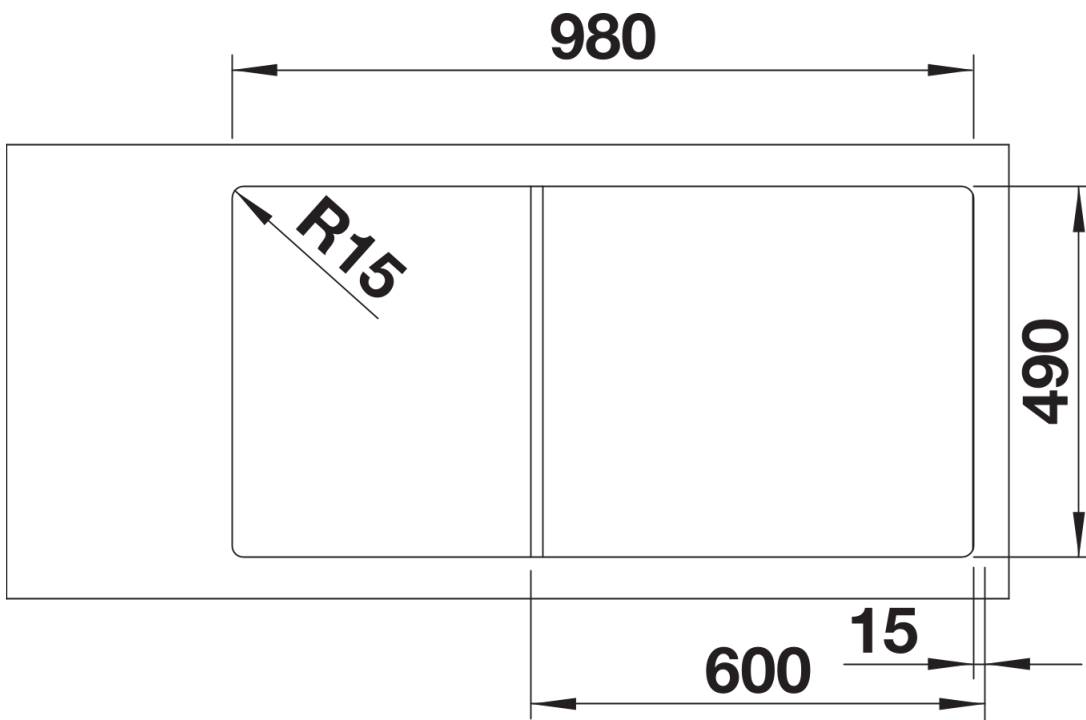

Colours

SILGRANIT antracita

Available colours

negro
antracita
gris roca
gris volcán
blanco
blanco suave
tartufo
café

Scope of supply

- Tabla de corte de cristal de seguridad
- colador de acero inoxidable multifuncional
- juego de válvulas con tubería salva-espacio
- 2 tapones filtro InFino de 3 ½" con válvula automática (giratoria) para la cubeta principal

233739 - Cubeta multifuncional perforada

234045 - Tabla de corte de cristal blanca

Details

Top view

Cut-out

Front view

Side view