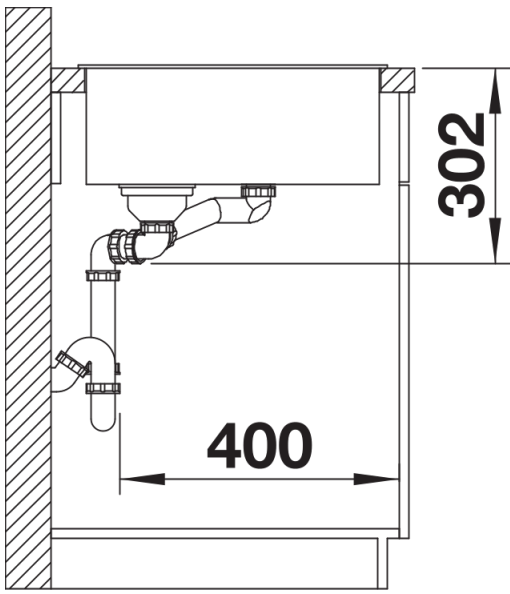

Colours

SILGRANIT antracita

Available colours

negro
antracita
gris roca
gris volcán
blanco
blanco suave
tartufo
café

Scope of supply

- Tabla de corte de cristal de seguridad
- colador de acero inoxidable multifuncional
- juego de válvulas con tubería salva-espacio
- 2 tapones filtro InFino de 3 ½" con válvula automática (giratoria) para la cubeta principal

233739 - Cubeta multifuncional perforada

234045 - Tabla de corte de cristal blanca

Details

Top view

Cut-out

Front view

Side view