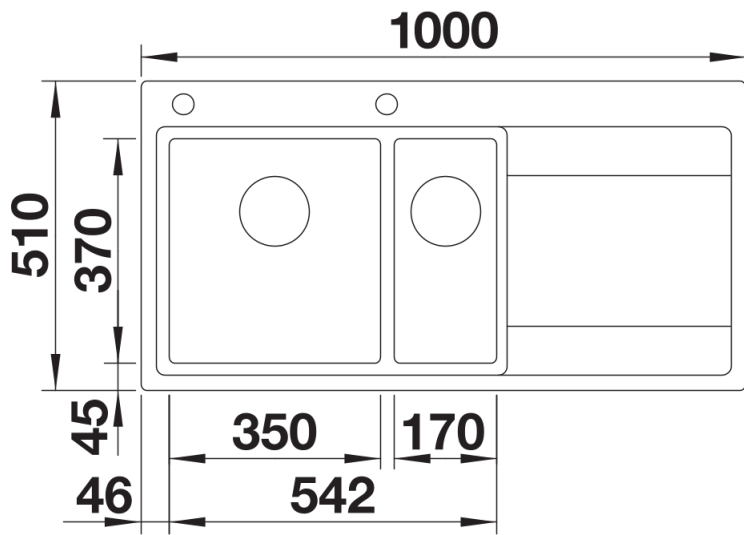

## Scope of supply

---

- Cubeta adicional en acero inox
- juego de válvulas con tapones-filtro de 3 ½" InFino
- válvula automática para la cubeta principal y tubería salva-espacio.

231396 - Cubeta multifuncional

## Details

---

Top view

Cut-out

Front view

Side view