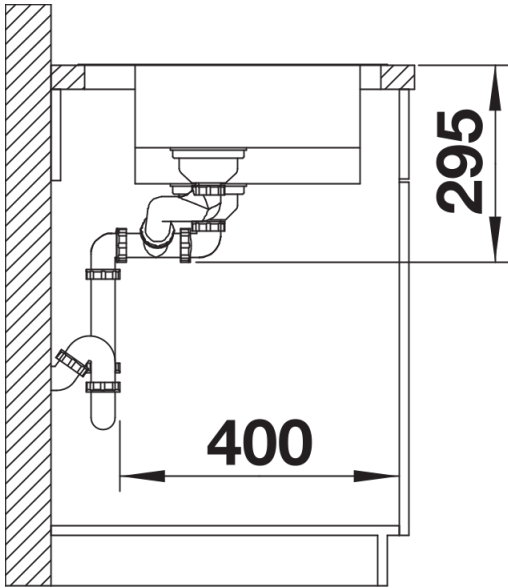

## Scope of supply

---

- Cubeta adicional en acero inox
- juego de válvulas con tapones-filtro de 3 ½" InFino
- válvula automática para la cubeta principal y tubería salva-espacio.

231396 - Cubeta multifuncional

## Details

---

Top view

Cut-out

Front view

Side view