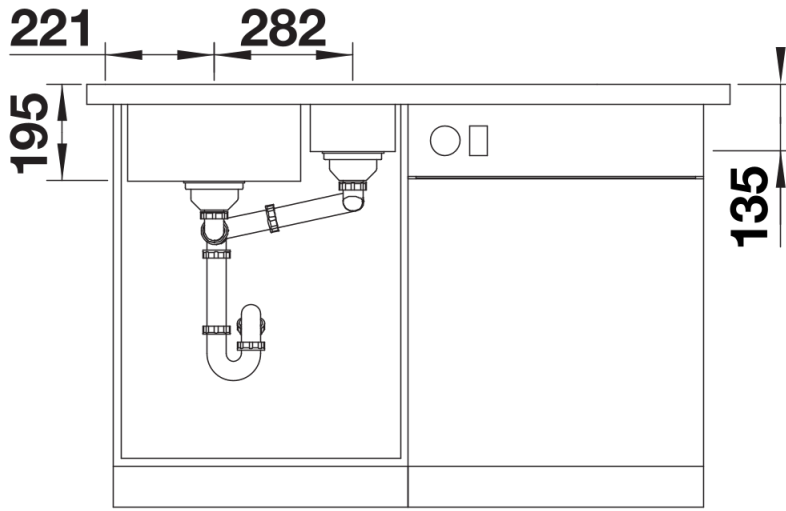

## Scope of supply

---

- Cubeta adicional en acero inox
- juego de válvulas con tapones-filtro de 3 ½" InFino
- válvula automática para la cubeta principal y tubería salva-espacio.

231396 - Cubeta multifuncional

## Details

---

Top view

Cut-out

Front view

Side view