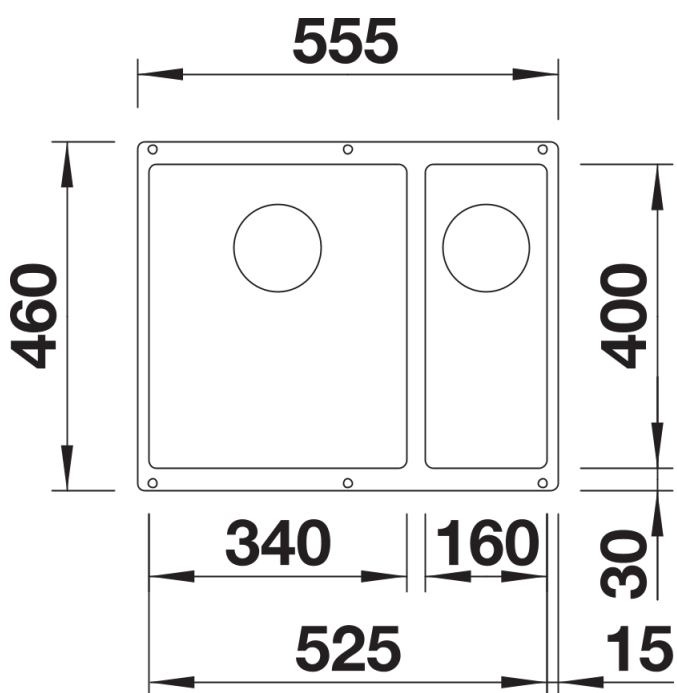

Colours

Available colours

negro
antracita
gris roca
gris volcán
blanco
blanco suave
tartufo
café

SILGRANIT negro

Planning information

- Extraer radios: 10 mm
Nota: Las conexiones deben pedirse por separado.

Scope of supply

- Juego de fijación

Details

Top view

Cut-out

Front view

Side view