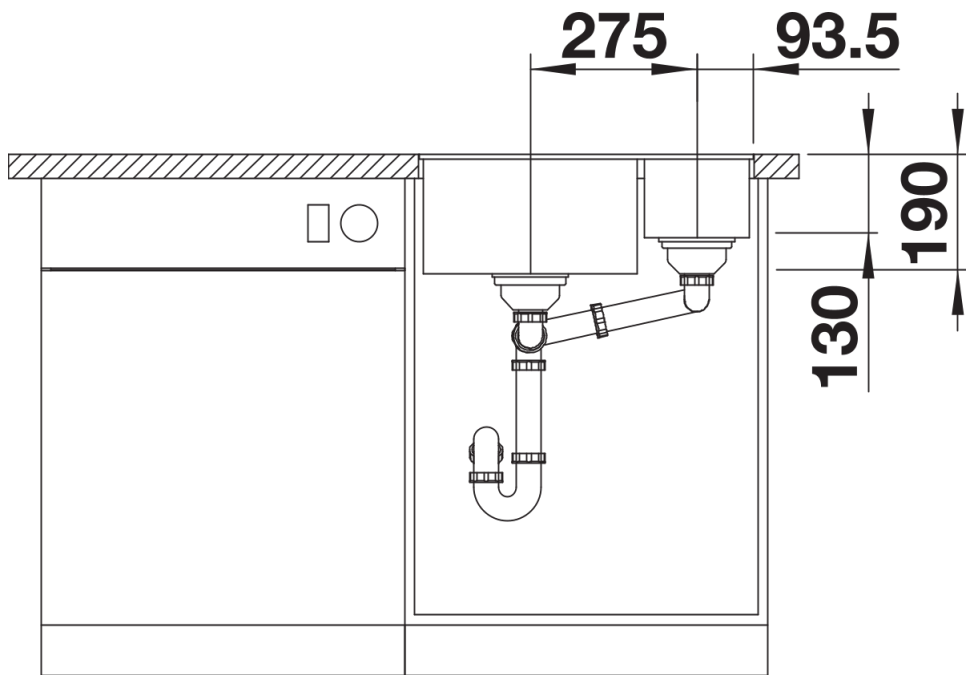

Colours

Available colours

negro
antracita
gris roca
gris volcán
blanco
blanco suave
tartufo
café

SILGRANIT negro

Planning information

- Extraer radios: 10 mm
Nota: Las conexiones deben pedirse por separado.

Scope of supply

- Juego de fijación

Details

Top view

Cut-out

Front view

Side view