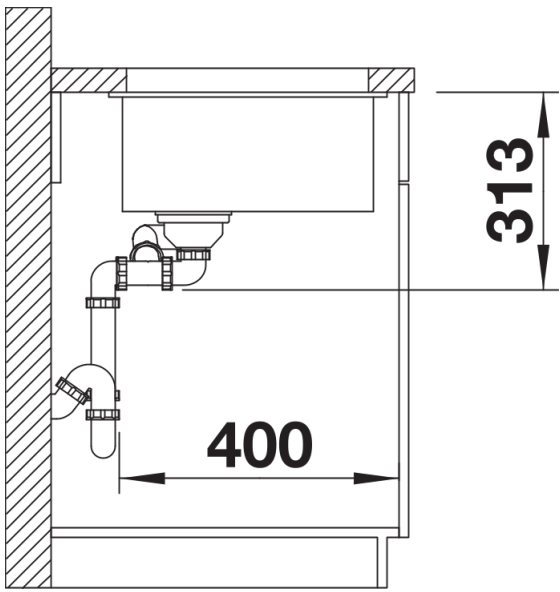

Colours

Available colours

negro
antracita
gris roca
gris volcán
blanco
blanco suave
tartufo
café

SILGRANIT negro

Planning information

- Extraer radios: 10 mm
Nota: Las conexiones deben pedirse por separado.

Scope of supply

- Juego de fijación

Details

Top view

Cut-out

Front view

Side view