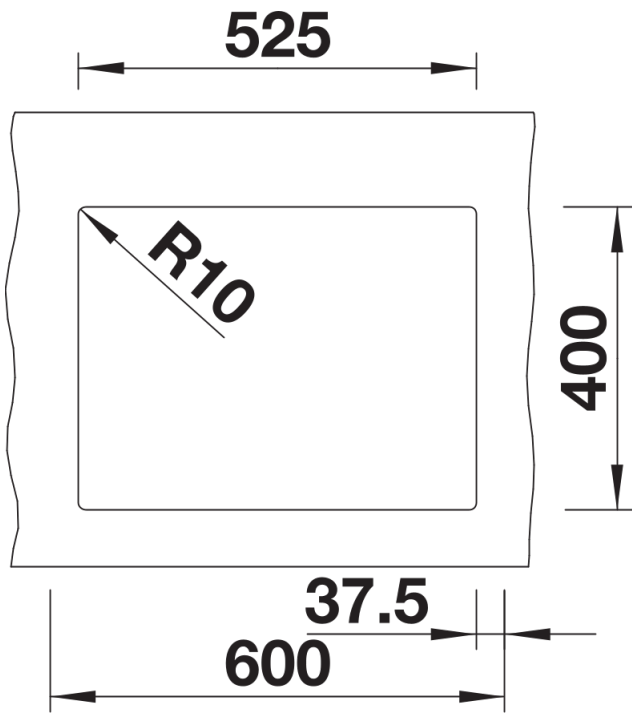

Colours

Available colours

negro
antracita
gris roca
gris volcán
blanco
blanco suave
tartufo
café

SILGRANIT negro

Planning information

- Extraer radios: 10 mm
Nota: Las conexiones deben pedirse por separado.

Scope of supply

- Juego de fijación

Details

Top view

Cut-out

Front view

Side view