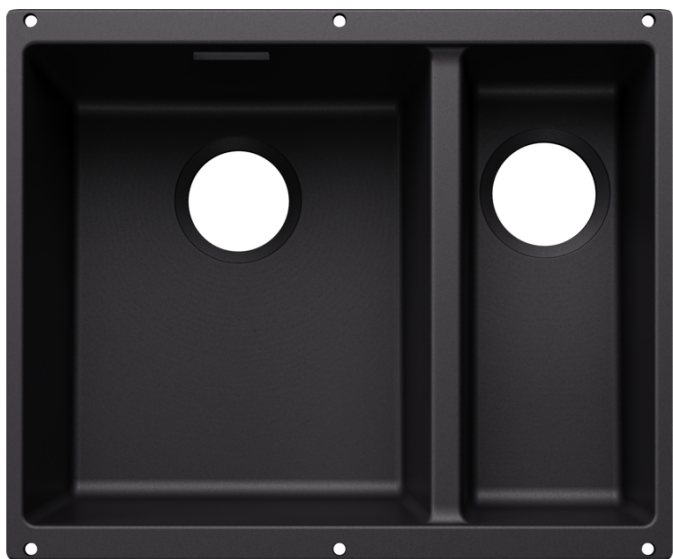

Item no. 527818

Benefit

- Cubeta bajo encimera para los diseños más exigentes
- Cubeta redondeada con un diseño elegante y atemporal
- Gama completa para una gran variedad de diseños con cubetas grandes y pequeñas
- Prestaciones de alta calidad con rebosadero C-overflow y tapón-filtro InFino, integrado de manera elegante e higiénico
- Accesorios versátiles disponibles opcionalmente
- Máxima flexibilidad de color al complementar la válvula automática en satin gold, negro mate, dark steel satinado o platinum satinado (se pide aparte)

Colours

Available colours

negro
antracita
gris roca
gris volcán
blanco
blanco suave
tartufo
café

SILGRANIT negro

Planning information

- Extraer radios: 10 mm
Nota: Las conexiones deben pedirse por separado.

Scope of supply

- Juego de fijación

Details

Top view

Cut-out

Front view

Side view