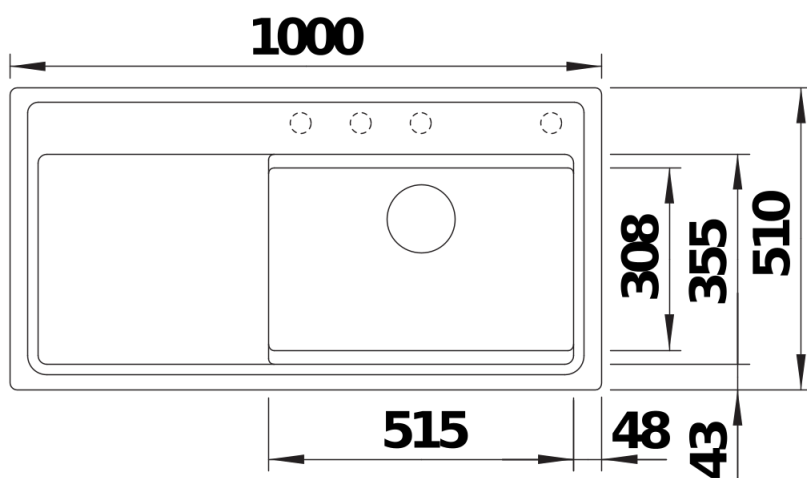

Product information sheet ETAGON XL 6 S

Item no. 528092

Benefit

- Fregadero escalonado con funcionalidad adicional y escurridor espacioso
- El escalón integrado crea un nivel funcional adicional
- Concepto de sistema inteligente con carriles ETAGON versátiles
- Equipamiento de alta calidad con rebosadero C cubierto y sistema de desagüe InFino: elegantemente integrados y de fácil mantenimiento
- Montaje desde arriba, con borde elegante y discreto y borde continuo para grifería

Colours

SILGRANIT negro

Available colours

negro
antracita
gris roca
gris volcán
blanco
blanco suave
tartufo
café

Scope of supply

- 2 accesorios guías ETAGON de acero inoxidable
- kit de desagüe con tubo que ahorra espacio
- tapón filtro InFino de 3 ½" mando de válvula automática PushControl

213895 -

Details

Top view

Cut-out

Front view

Side view