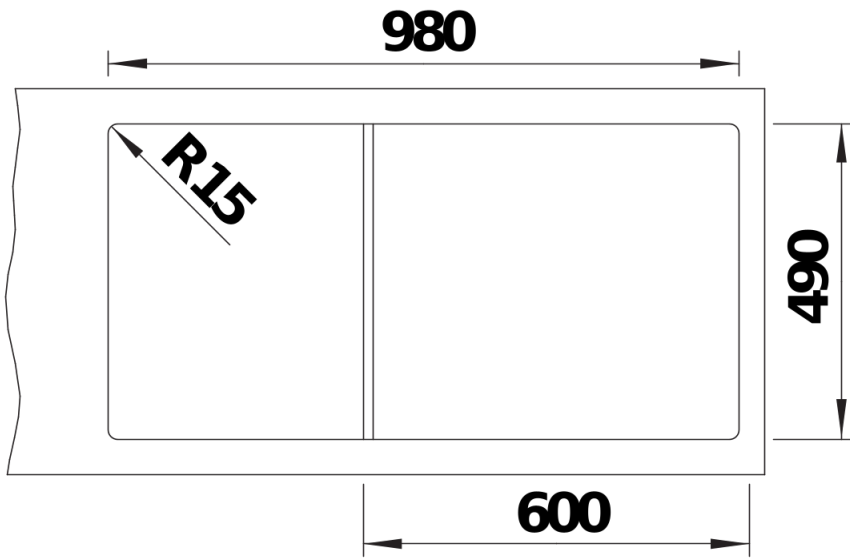

Colours

SILGRANIT negro

Available colours

negro
antracita
gris roca
gris volcán
blanco
blanco suave
tartufo
café

Scope of supply

- 2 accesorios guías ETAGON de acero inoxidable
- kit de desagüe con tubo que ahorra espacio
- tapón filtro InFino de 3 ½" mando de válvula automática PushControl

213895 -

Details

Top view

Cut-out

Front view

Side view