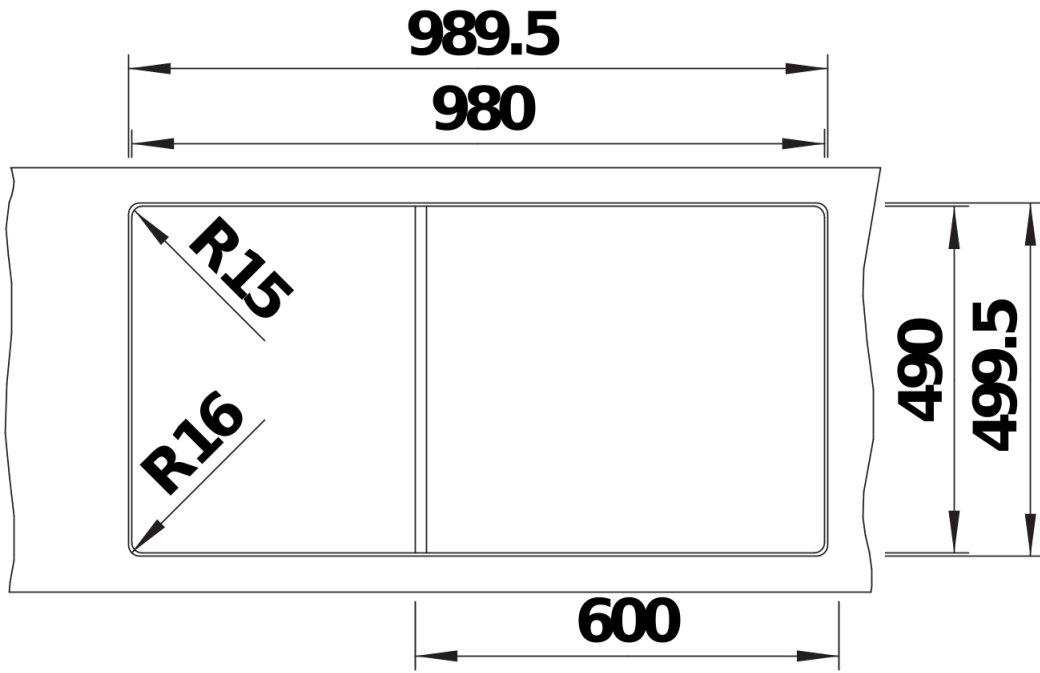

Colours

SILGRANIT blanco

Available colours

negro
antracita
gris roca
gris volcán
blanco
blanco suave
tartufo
café

Scope of supply

- 2 accesorios guías ETAGON de acero inoxidable
- kit de desagüe con tubo que ahorra espacio
- tapón filtro InFino de 3 ½" mando de válvula automática PushControl

213895 -

Details

Top view

Cut-out

Front view

Side view