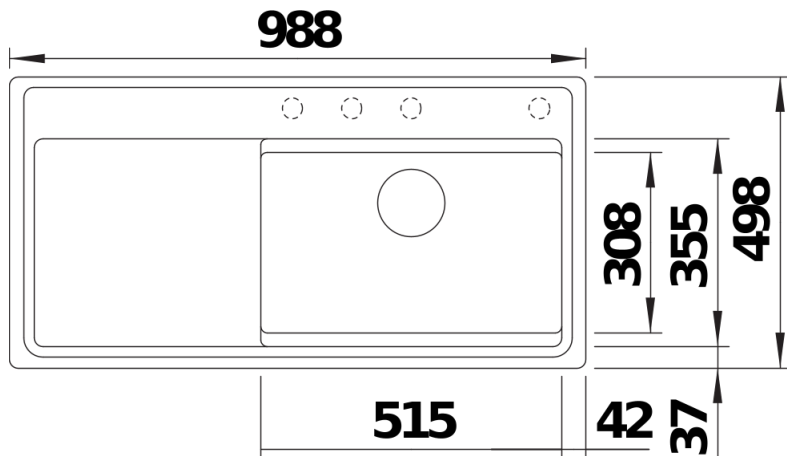

Product information sheet ETAGON XL 6 S-F

Item no. 528104

Benefit

- Fregadero escalonado con funcionalidad adicional y escurridor espacioso
- El escalón integrado crea un nivel funcional adicional
- Concepto de sistema inteligente con carriles ETAGON versátiles
- Equipamiento de alta calidad con rebosadero C cubierto y sistema de desagüe InFino: elegantemente integrados y de fácil mantenimiento
- Versión empotrada

Colours

SILGRANIT blanco

Available colours

negro
antracita
gris roca
gris volcán
blanco
blanco suave
tartufo
café

Scope of supply

- 2 accesorios guías ETAGON de acero inoxidable
- kit de desagüe con tubo que ahorra espacio
- tapón filtro InFino de 3 ½" mando de válvula automática PushControl

213895 -

Details

Top view

Cut-out

Front view

Side view