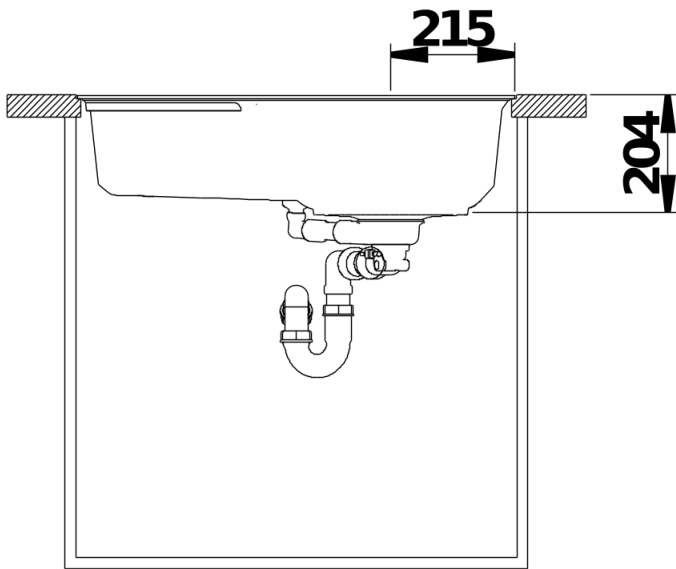

Product information sheet OOVALON 700-IF

Item no. 527991

Benefit

- Excelente diseño de fregadero ovalado sin renunciar a la funcionalidad
- La cubierta del desagüe («CapFlow») llama la atención y proporciona un drenaje ideal
- La rejilla se instala fácilmente, se utiliza como nivel de trabajo adicional y es apta para lavavajillas.
- Fácil organización de los productos BLANCO UNIT bajo el fregadero gracias al desagüe lateral
- Disponible en dos colores exclusivos de BLANCO OOVALON: «negro místico» y «blanco nube».
- Fabricado en Velgranit, un material patentado de BLANCO, resistente, duradero y fácil de limpiar.

Scope of supply

- CapFlow en Velgranit en color adaptado al color del fregadero.

Details

Top view

Cut-out

Front view

Side view