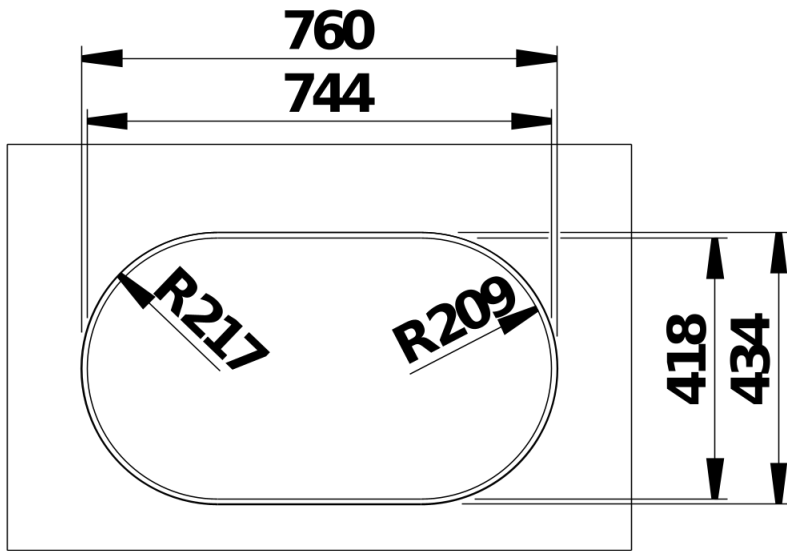

Product information sheet OOVALON 700-IF

Item no. 527991

Benefit

- Excelente diseño de fregadero ovalado sin renunciar a la funcionalidad
- La cubierta del desagüe («CapFlow») llama la atención y proporciona un drenaje ideal
- La rejilla se instala fácilmente, se utiliza como nivel de trabajo adicional y es apta para lavavajillas.
- Fácil organización de los productos BLANCO UNIT bajo el fregadero gracias al desagüe lateral
- Disponible en dos colores exclusivos de BLANCO OOVALON: «negro místico» y «blanco nube».
- Fabricado en Velgranit, un material patentado de BLANCO, resistente, duradero y fácil de limpiar.

Colours

Available colours
mystic black

VELGRANIT mystic black

Planning information

- Accesorios OOVALON, incluidos los componentes de drenaje, debe pedirse por separado.

Cuando se instala con BLANCO CHOICE, verifique la posición de la conexión de suministro de agua para evitar la colisión de los tubos.
Las dimensiones y los dibujos detallados relacionados con el modelo están disponibles en www.blanco.com.

Scope of supply

- CapFlow en Velgranit en color adaptado al color del fregadero.

Details

Top view

Cut-out

Front view

Side view