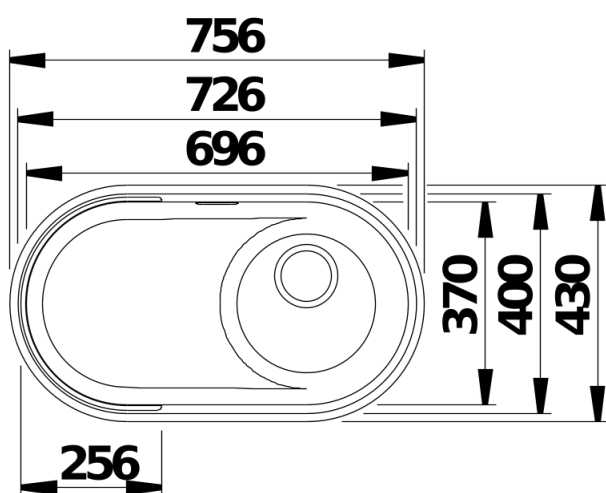

Product information sheet OOVALON 700-IF

Item no. 527991

Benefit

- Excelente diseño de fregadero ovalado sin renunciar a la funcionalidad
- La cubierta del desagüe («CapFlow») llama la atención y proporciona un drenaje ideal
- La rejilla se instala fácilmente, se utiliza como nivel de trabajo adicional y es apta para lavavajillas.
- Fácil organización de los productos BLANCO UNIT bajo el fregadero gracias al desagüe lateral
- Disponible en dos colores exclusivos de BLANCO OOVALON: «negro místico» y «blanco nube».
- Fabricado en Velgranit, un material patentado de BLANCO, resistente, duradero y fácil de limpiar.

Colours

Available colours
mystic black

VELGRANIT mystic black

Planning information

- Accesorios OOVALON, incluidos los componentes de drenaje, debe pedirse por separado.

Cuando se instala con BLANCO CHOICE, verifique la posición de la conexión de suministro de agua para evitar la colisión de los tubos.
Las dimensiones y los dibujos detallados relacionados con el modelo están disponibles en www.blanco.com.

Scope of supply

- CapFlow en Velgranit en color adaptado al color del fregadero.

Details

Top view

Cut-out

Front view

Side view