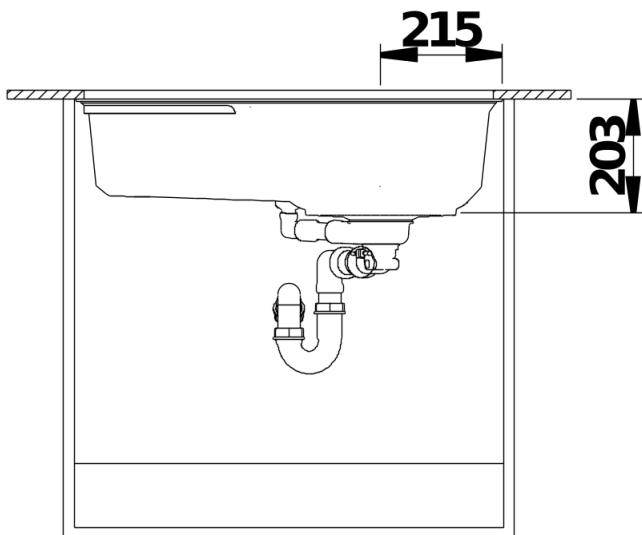

Product information sheet OOVALON 700-U

Item no. 527989

Benefit

- Excelente diseño de fregadero ovalado sin renunciar a la funcionalidad
- La cubierta del desagüe («CapFlow») llama la atención y proporciona un drenaje ideal
- La rejilla se instala fácilmente, se utiliza como nivel de trabajo adicional y es apta para lavavajillas.
- Fácil organización de los productos BLANCO UNIT bajo el fregadero gracias al desagüe lateral
- Disponible en dos colores exclusivos de BLANCO OOVALON: «negro místico» y «blanco nube».
- Fabricado en Velgranit, un material patentado de BLANCO, resistente, duradero y fácil de limpiar.

Colours

Available colours
mystic black

VELGRANIT mystic black

Planning information

- Accesorios OOVALON, incluidos los componentes de drenaje, debe pedirse por separado.

Cuando se instala con BLANCO CHOICE, verifique la posición de la conexión de suministro de agua para evitar la colisión de los tubos.
Las dimensiones y los dibujos detallados relacionados con el modelo están disponibles en www.blanco.com.

Scope of supply

- CapFlow en Velgranit en color adaptado al color del fregadero.

Details

Top view

Cut-out

Front view

Side view