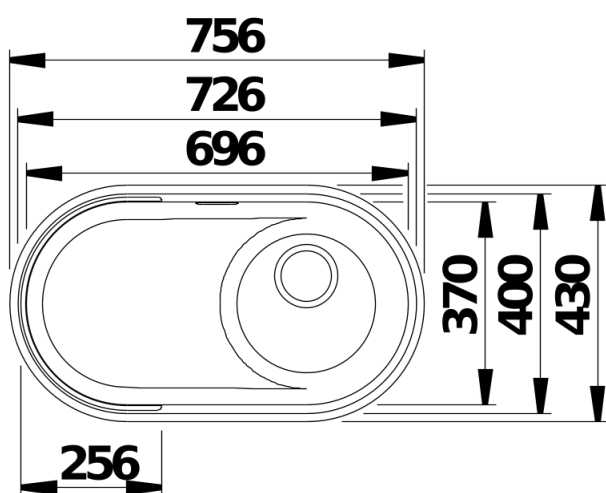

Product information sheet OOVALON 700-U

Item no. 527989

Benefit

- Excelente diseño de fregadero ovalado sin renunciar a la funcionalidad
- La cubierta del desagüe («CapFlow») llama la atención y proporciona un drenaje ideal
- La rejilla se instala fácilmente, se utiliza como nivel de trabajo adicional y es apta para lavavajillas.
- Fácil organización de los productos BLANCO UNIT bajo el fregadero gracias al desagüe lateral
- Disponible en dos colores exclusivos de BLANCO OOVALON: «negro místico» y «blanco nube».
- Fabricado en Velgranit, un material patentado de BLANCO, resistente, duradero y fácil de limpiar.

Colours

Available colours
mystic black

VELGRANIT mystic black

Planning information

- Accesorios OOVALON, incluidos los componentes de drenaje, debe pedirse por separado.

Cuando se instala con BLANCO CHOICE, verifique la posición de la conexión de suministro de agua para evitar la colisión de los tubos.
Las dimensiones y los dibujos detallados relacionados con el modelo están disponibles en www.blanco.com.

Scope of supply

- CapFlow en Velgranit en color adaptado al color del fregadero.

Details

Top view

Cut-out

Front view

Side view