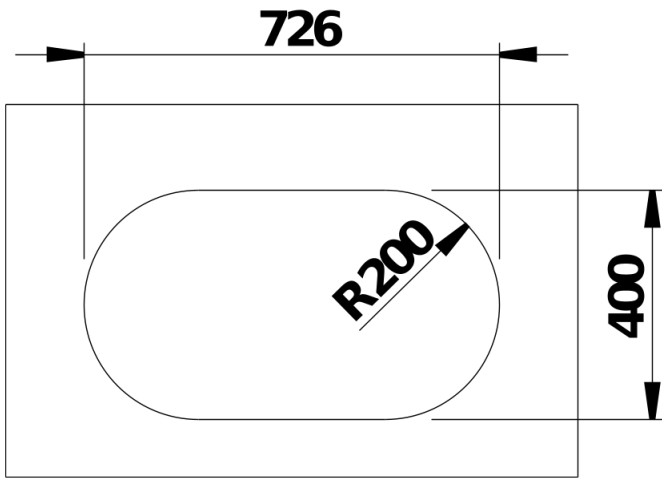

Product information sheet OOVALON 700-U

Item no. 527989

Benefit

- Excelente diseño de fregadero ovalado sin renunciar a la funcionalidad
- La cubierta del desagüe («CapFlow») llama la atención y proporciona un drenaje ideal
- La rejilla se instala fácilmente, se utiliza como nivel de trabajo adicional y es apta para lavavajillas.
- Fácil organización de los productos BLANCO UNIT bajo el fregadero gracias al desagüe lateral
- Disponible en dos colores exclusivos de BLANCO OOVALON: «negro místico» y «blanco nube».
- Fabricado en Velgranit, un material patentado de BLANCO, resistente, duradero y fácil de limpiar.

Colours

Available colours
mystic black

VELGRANIT mystic black

Planning information

- Accesorios OOVALON, incluidos los componentes de drenaje, debe pedirse por separado.

Cuando se instala con BLANCO CHOICE, verifique la posición de la conexión de suministro de agua para evitar la colisión de los tubos.
Las dimensiones y los dibujos detallados relacionados con el modelo están disponibles en www.blanco.com.

Scope of supply

- CapFlow en Velgranit en color adaptado al color del fregadero.

Details

Top view

Cut-out

Front view

Side view