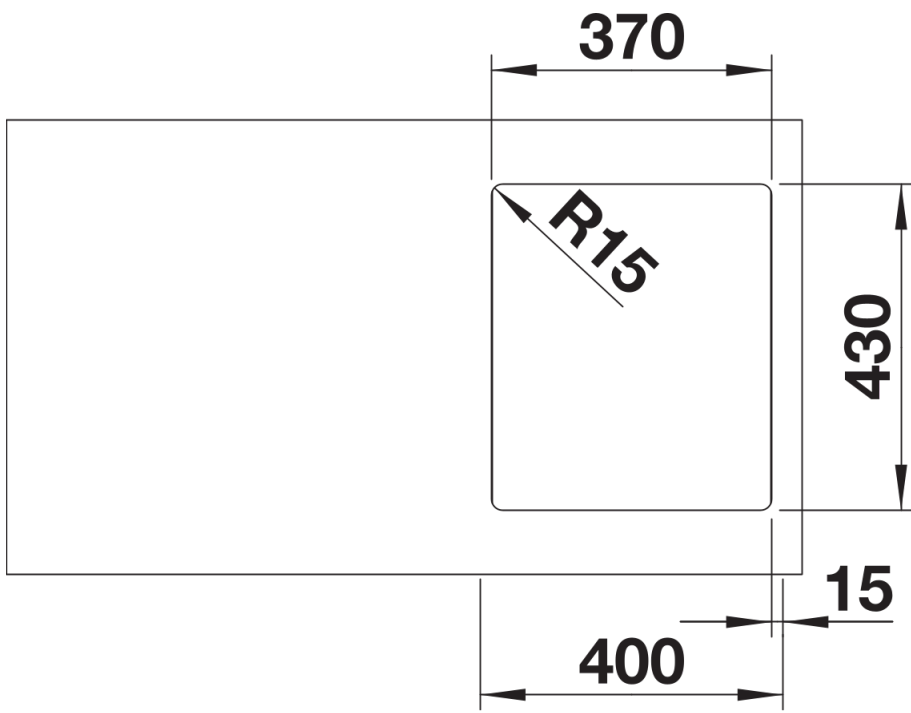

## Scope of supply

---

- Juego de válvulas con tapón-filtro InFino de 3 y ½"
- tubería salva-espacio y material de fijación.

## Details

---

Top view

Cut-out

Front view

Side view