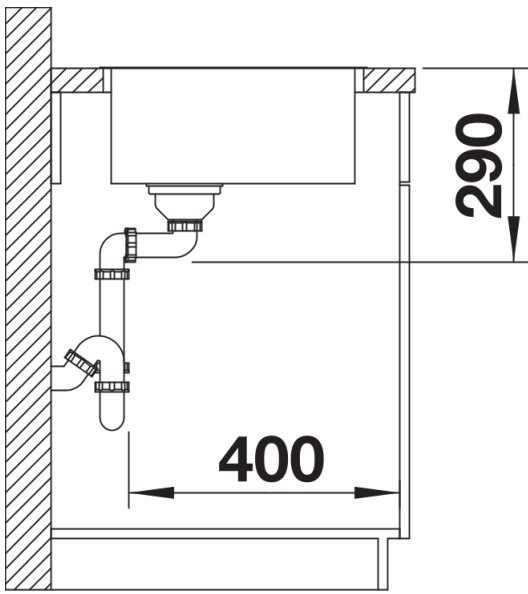

## Scope of supply

---

- Juego de válvulas con tapón-filtro InFino de 3 y ½"
- tubería salva-espacio y material de fijación.

## Details

---

Top view

Cut-out

Front view

Side view