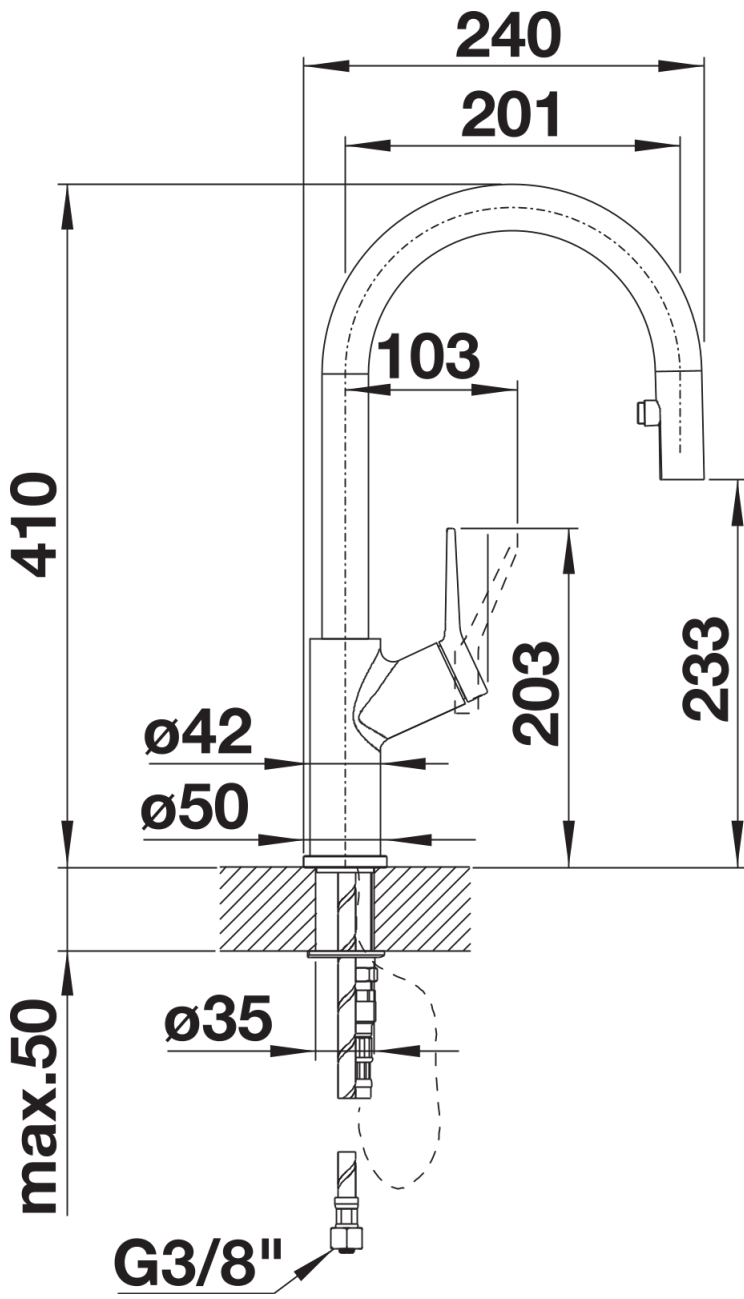

tartufo/cromado

Look SILGRANIT bicolor gris roca/cromado

Scope of supply

- Caño giratorio 190° para mayor alcance
- Requiere agujero de grifo de Ø 35 mm
- Con cartucho cerámico
- Regulador de chorro patentado para una reducción notable de la cal
- Pulverizador de plástico
- Pulverizador oculto con botón de cambio en la parte posterior
- Manguera rociadora revestida de nylon
- Peso en la manguera para una retracción confiable
- Tuberías flexibles de conexión, de 500 mm de largo y tuerca de 3/8"
- Placa de estabilización para aumentar la estabilidad del grifo cuando se instala en fregaderos de acero inoxidable
- Con válvula antirretorno y, por lo tanto, garantizada contra el reflujo de acuerdo con la EN 1717

Details

Swivel range

Side view