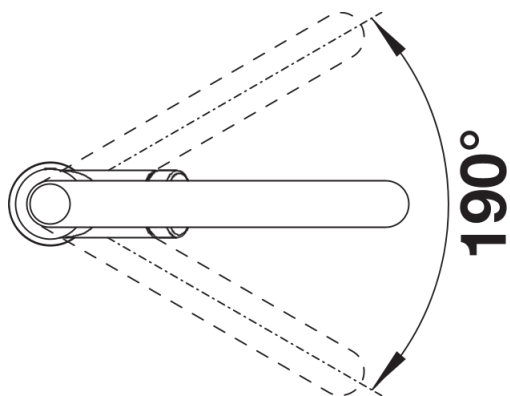

tartufo/cromado

Look SILGRANIT bicolor gris roca/cromado

Scope of supply

- Caño giratorio 190° para mayor alcance
- Requiere agujero de grifo de Ø 35 mm
- Con cartucho cerámico
- Regulador de chorro patentado para una reducción notable de la cal
- Pulverizador de plástico
- Pulverizador oculto con botón de cambio en la parte posterior
- Manguera rociadora revestida de nylon
- Peso en la manguera para una retracción confiable
- Tuberías flexibles de conexión, de 500 mm de largo y tuerca de 3/8"
- Placa de estabilización para aumentar la estabilidad del grifo cuando se instala en fregaderos de acero inoxidable
- Con válvula antirretorno y, por lo tanto, garantizada contra el reflujo de acuerdo con la EN 1717

Details

Swivel range

Side view