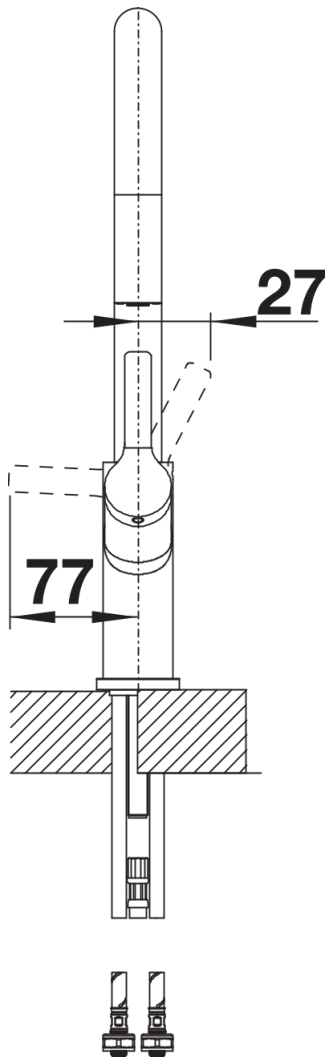

tartufo/cromado

Look SILGRANIT bicolor gris roca/cromado

Scope of supply

- Caño giratorio 190° para mayor alcance
- Requiere agujero de grifo de Ø 35 mm
- Con cartucho cerámico
- Regulador de chorro patentado para una reducción notable de la cal
- Pulverizador de plástico
- Pulverizador oculto con botón de cambio en la parte posterior
- Manguera rociadora revestida de nylon
- Peso en la manguera para una retracción confiable
- Tuberías flexibles de conexión, de 500 mm de largo y tuerca de 3/8"
- Placa de estabilización para aumentar la estabilidad del grifo cuando se instala en fregaderos de acero inoxidable
- Con válvula antirretorno y, por lo tanto, garantizada contra el reflujo de acuerdo con la EN 1717

Details

Swivel range

Side view