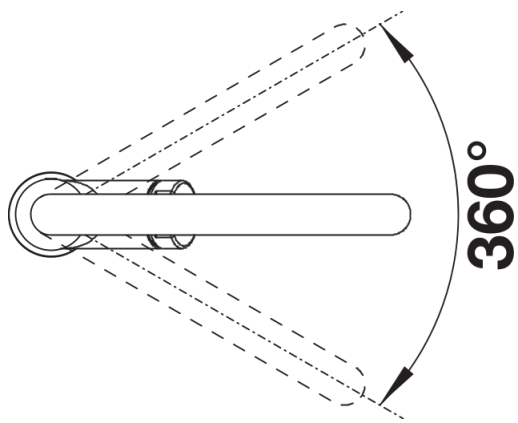

Product information sheet CARENA

Item no. 520766

Benefit

- Grifería moderna premium
- Caño alto arqueado para llenar fácilmente ollas y jarrones
- Mando ergonómico y alto

Colours

galvanizado cromado

Available colours
cromado

Scope of supply

- Caño giratorio 360° para un mejor alcance
- Orificio de grifería requerido Ø 35mm
- Con cartuchos de disco cerámico
- Tubos flexibles de conexión de 500 mm de largo y 3/8" de tuerca para montajes fáciles y seguros
- Placa estabilizadora para aumentar la estabilidad de la grifería cuando se instala en fregaderos de acero inoxidable

Details

Swivel range