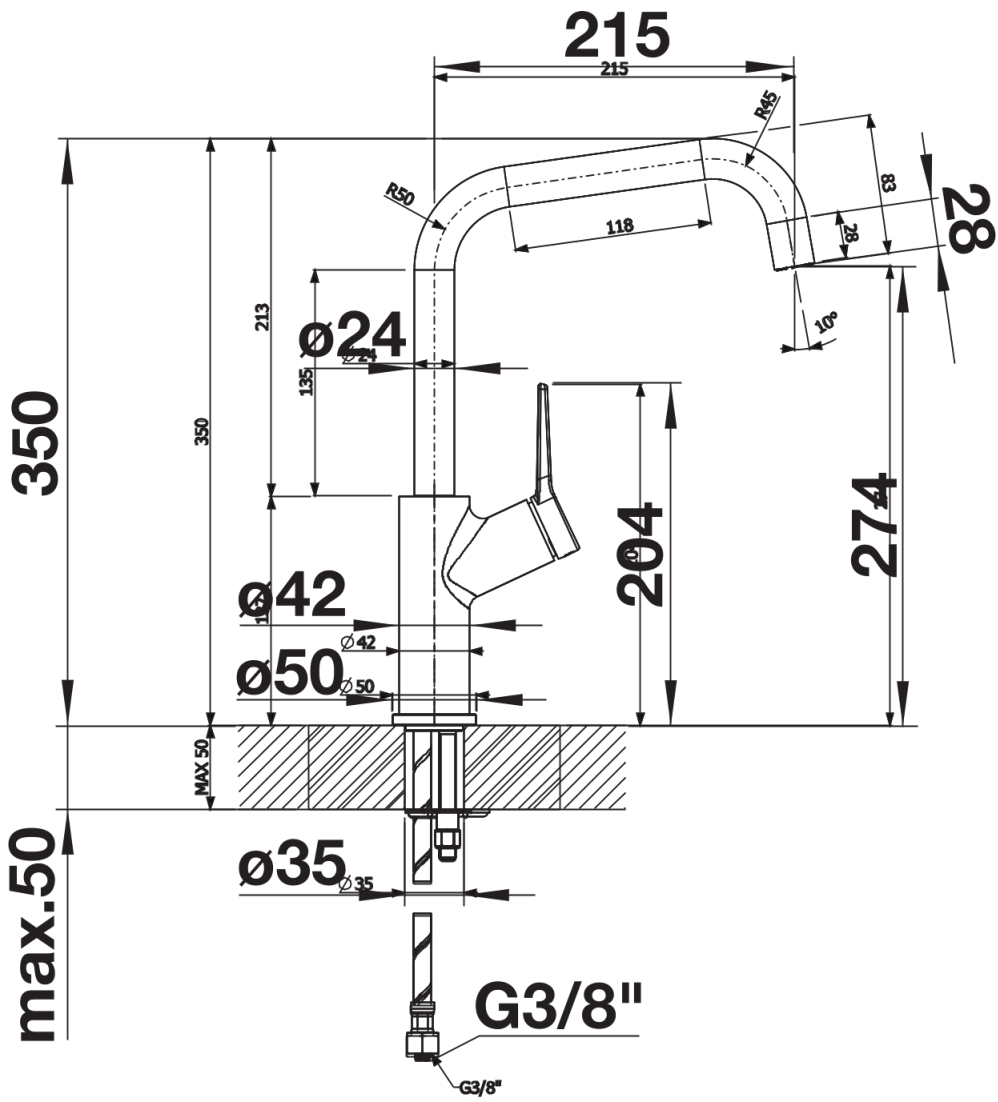

Product information sheet JURENA

Item no. 520764

Benefit

- Diseño distinto
- Cuerpo alto para facilitar el manejo de utensilios voluminosos
- Mando ergonómico y alto

Colours

galvanizado cromado

Available colours
cromado

Scope of supply

- Caño giratorio 360° para mayor alcance
- Requiere agujero de grifo de Ø 35 mm
- Con cartucho cerámico
- Regulador de chorro patentado para una reducción notable de la cal
- Tuberías flexibles de conexión, de 500 mm de largo y tuerca de 3/8"
- Placa de estabilización para aumentar la estabilidad del grifo cuando se instala en fregaderos de acero inoxidable

Details

Swivel range

Side view