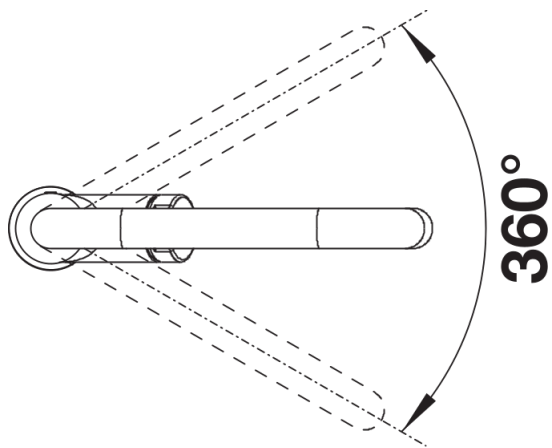

Product information sheet JURENA

Item no. 520764

Benefit

- Diseño distinto
- Cuerpo alto para facilitar el manejo de utensilios voluminosos
- Mando ergonómico y alto

Colours

galvanizado cromado

Available colours
cromado

Scope of supply

- Caño giratorio 360° para mayor alcance
- Requiere agujero de grifo de Ø 35 mm
- Con cartucho cerámico
- Regulador de chorro patentado para una reducción notable de la cal
- Tuberías flexibles de conexión, de 500 mm de largo y tuerca de 3/8"
- Placa de estabilización para aumentar la estabilidad del grifo cuando se instala en fregaderos de acero inoxidable

Details

Swivel range

Side view