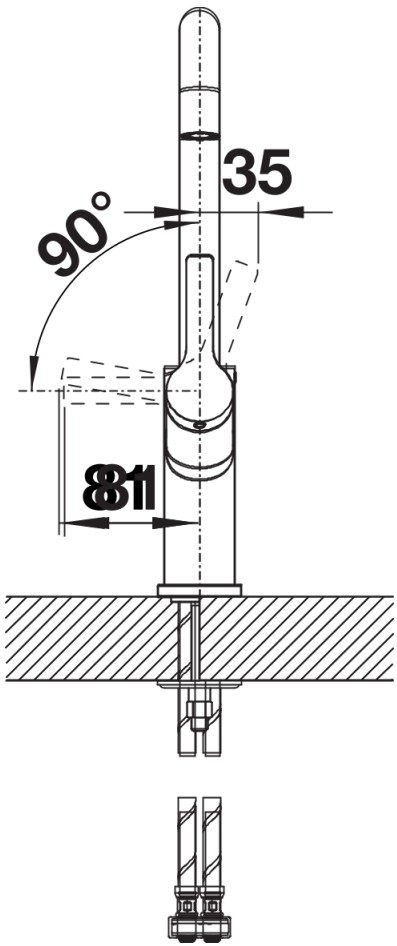

Product information sheet JURENA

Item no. 520764

Benefit

- Diseño distinto
- Cuerpo alto para facilitar el manejo de utensilios voluminosos
- Mando ergonómico y alto

Colours

galvanizado cromado

Available colours
cromado

Scope of supply

- Caño giratorio 360° para mayor alcance
- Requiere agujero de grifo de Ø 35 mm
- Con cartucho cerámico
- Regulador de chorro patentado para una reducción notable de la cal
- Tuberías flexibles de conexión, de 500 mm de largo y tuerca de 3/8"
- Placa de estabilización para aumentar la estabilidad del grifo cuando se instala en fregaderos de acero inoxidable

Details

Swivel range

Side view