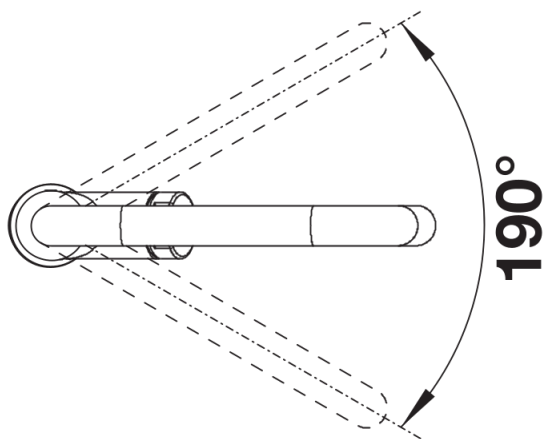

## Scope of supply

---

- Caño giratorio 190° para mayor alcance
- Requiere agujero de grifo de Ø 35 mm
- Con cartucho cerámico
- Regulador de chorro patentado para una reducción notable de la cal
- Pulverizador de plástico
- Pulverizador oculto con botón de cambio en la parte posterior
- Manguera rociadora revestida de nylon
- Peso en la manguera para una retracción confiable
- Tuberías flexibles de conexión, de 500 mm de largo y tuerca de 3/8"
- Placa de estabilización para aumentar la estabilidad del grifo cuando se instala en fregaderos de acero inoxidable
- Con válvula antirretorno y, por lo tanto, garantizada contra el reflujo de acuerdo con la EN 1717

## Details

---

Swivel range

Side view