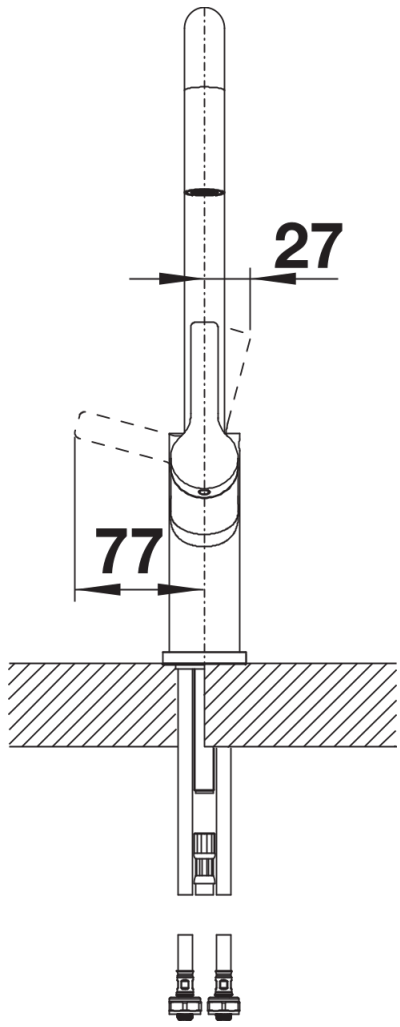

## Scope of supply

---

- Caño giratorio 190° para mayor alcance
- Requiere agujero de grifo de Ø 35 mm
- Con cartucho cerámico
- Regulador de chorro patentado para una reducción notable de la cal
- Pulverizador de plástico
- Pulverizador oculto con botón de cambio en la parte posterior
- Manguera rociadora revestida de nylon
- Peso en la manguera para una retracción confiable
- Tuberías flexibles de conexión, de 500 mm de largo y tuerca de 3/8"
- Placa de estabilización para aumentar la estabilidad del grifo cuando se instala en fregaderos de acero inoxidable
- Con válvula antirretorno y, por lo tanto, garantizada contra el reflujo de acuerdo con la EN 1717

## Details

---

Swivel range

Side view