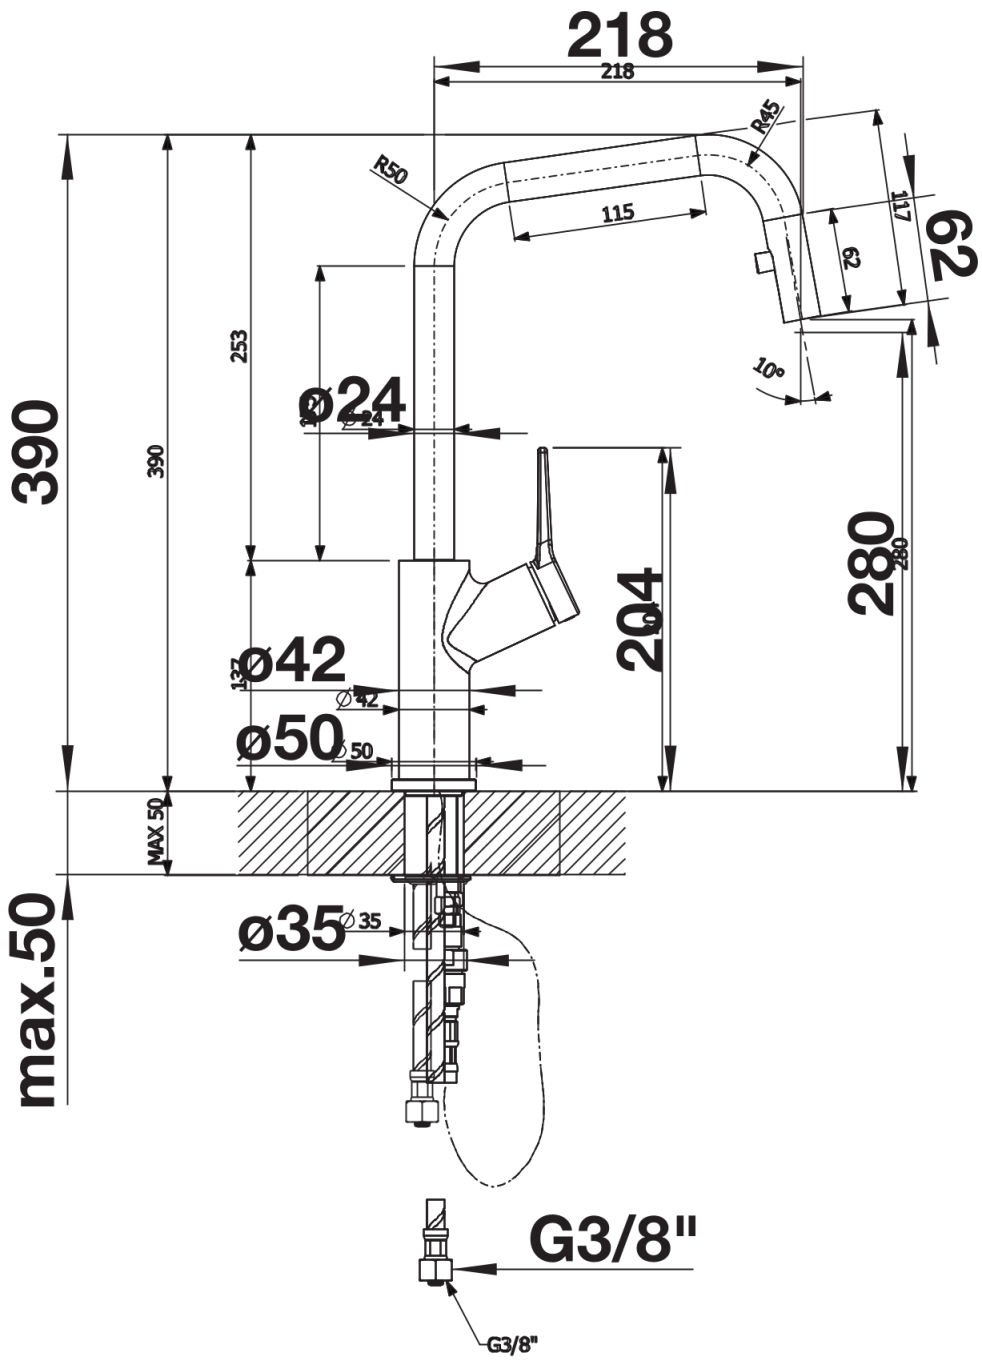

## Scope of supply

---

- Caño giratorio 190° para mayor alcance
- Requiere agujero de grifo de Ø 35 mm
- Con cartucho cerámico
- Regulador de chorro patentado para una reducción notable de la cal
- Pulverizador de plástico
- Pulverizador oculto con botón de cambio en la parte posterior
- Manguera rociadora revestida de nylon
- Peso en la manguera para una retracción confiable
- Tuberías flexibles de conexión, de 500 mm de largo y tuerca de 3/8"
- Placa de estabilización para aumentar la estabilidad del grifo cuando se instala en fregaderos de acero inoxidable
- Con válvula antirretorno y, por lo tanto, garantizada contra el reflujo de acuerdo con la EN 1717

## Details

---

Swivel range

Side view