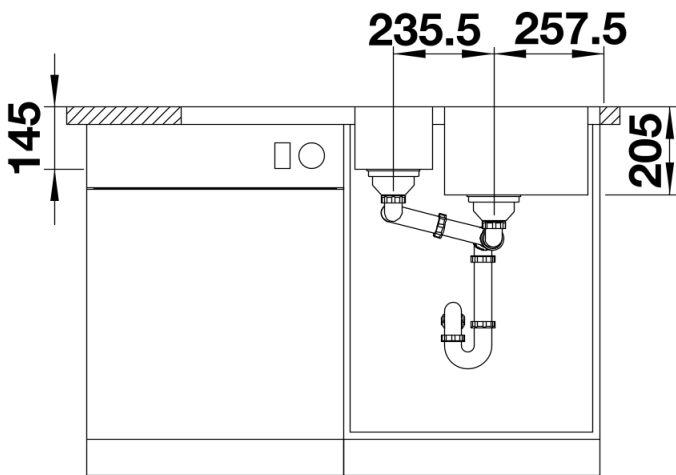

Product information sheet LEMIS 6 S-IF

Item no. 523032

Benefit

- Líneas rectas modernas
- Máxima capacidad de la cubeta para mayor funcionalidad
- Espaciosa pestaña posterior para grifo y amplia zona de secado
- También con el atractivo marco IF: disponible para instalación enrasada o sobre encimera
- Cubeta reversible
- Tapones filtro 3 ½"

Scope of supply

- Juego de válvulas con tapones-filtro de 3 ½" y tubería salva-espacio.

Details

Top view

Cut-out

Front view

Side view