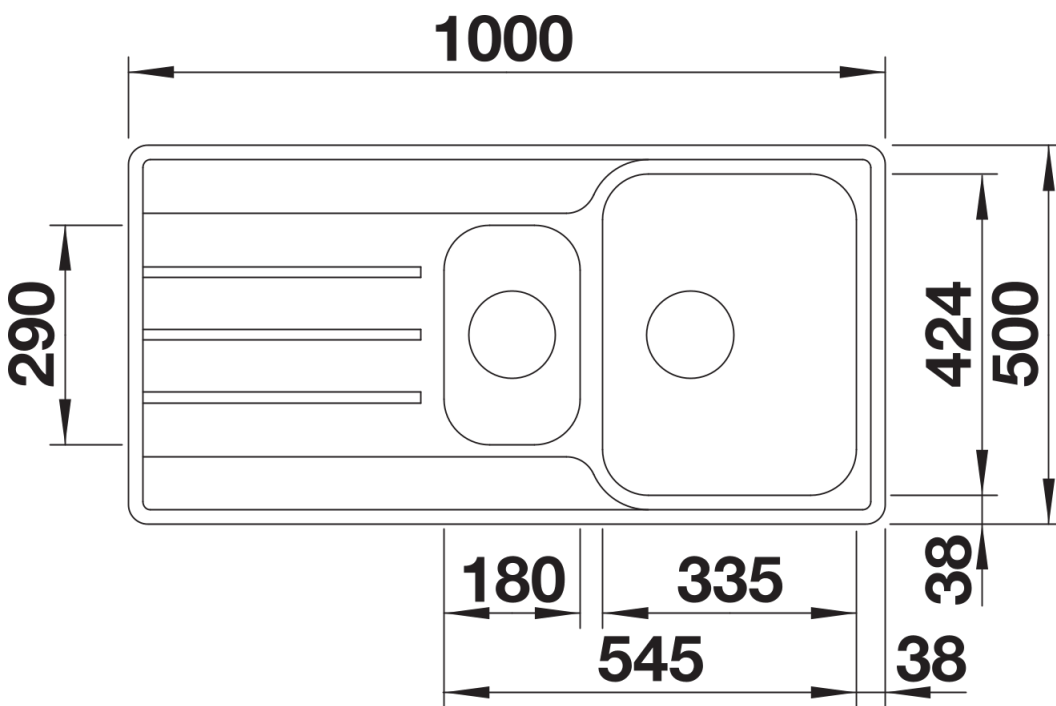

Product information sheet LEMIS 6 S-IF

Item no. 523032

Benefit

- Líneas rectas modernas
- Máxima capacidad de la cubeta para mayor funcionalidad
- Espaciosa pestaña posterior para grifo y amplia zona de secado
- También con el atractivo marco IF: disponible para instalación enrasada o sobre encimera
- Cubeta reversible
- Tapones filtro 3 ½"

Scope of supply

- Juego de válvulas con tapones-filtro de 3 ½" y tubería salva-espacio.

Details

Top view

Cut-out

Front view

Side view