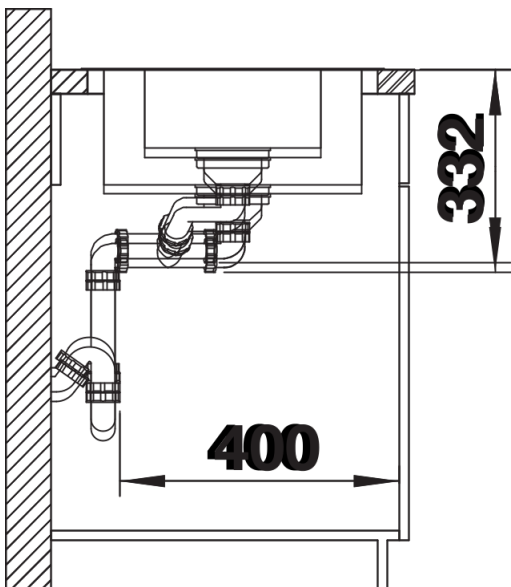

Product information sheet LEMIS 6 S-IF

Item no. 523032

Benefit

- Líneas rectas modernas
- Máxima capacidad de la cubeta para mayor funcionalidad
- Espaciosa pestaña posterior para grifo y amplia zona de secado
- También con el atractivo marco IF: disponible para instalación enrasada o sobre encimera
- Cubeta reversible
- Tapones filtro 3 ½"

Scope of supply

- Juego de válvulas con tapones-filtro de 3 ½" y tubería salva-espacio.

Details

Top view

Cut-out

Front view

Side view