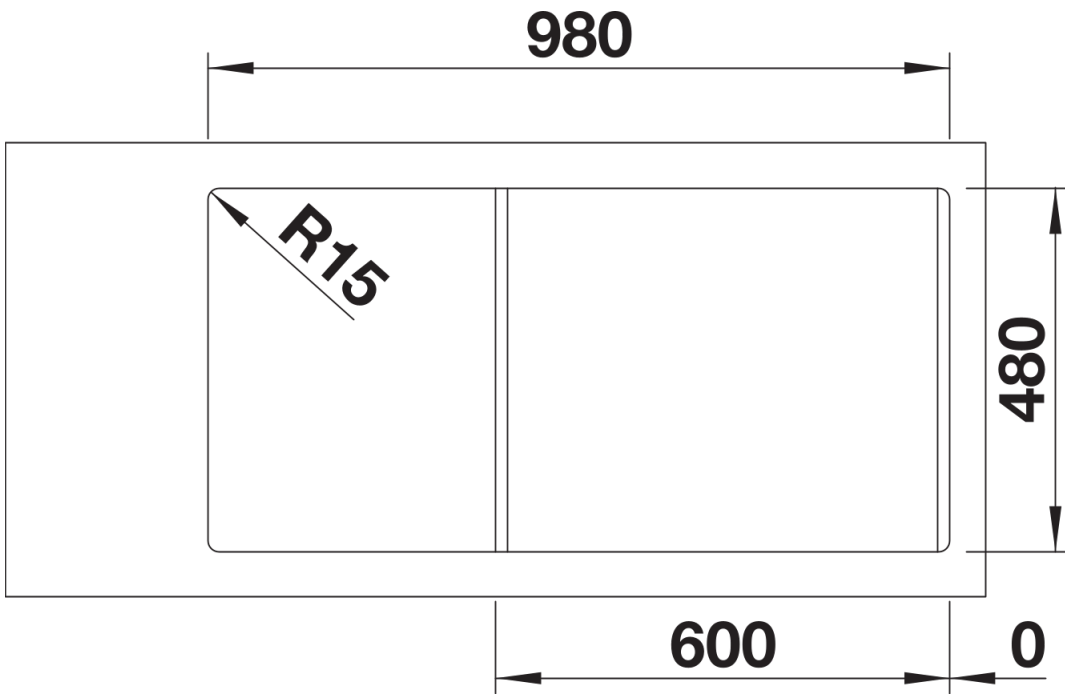

Product information sheet LEMIS 6 S-IF

Item no. 523032

Benefit

- Líneas rectas modernas
- Máxima capacidad de la cubeta para mayor funcionalidad
- Espaciosa pestaña posterior para grifo y amplia zona de secado
- También con el atractivo marco IF: disponible para instalación enrasada o sobre encimera
- Cubeta reversible
- Tapones filtro 3 ½"

Scope of supply

- Juego de válvulas con tapones-filtro de 3 ½" y tubería salva-espacio.

Details

Top view

Cut-out

Front view

Side view