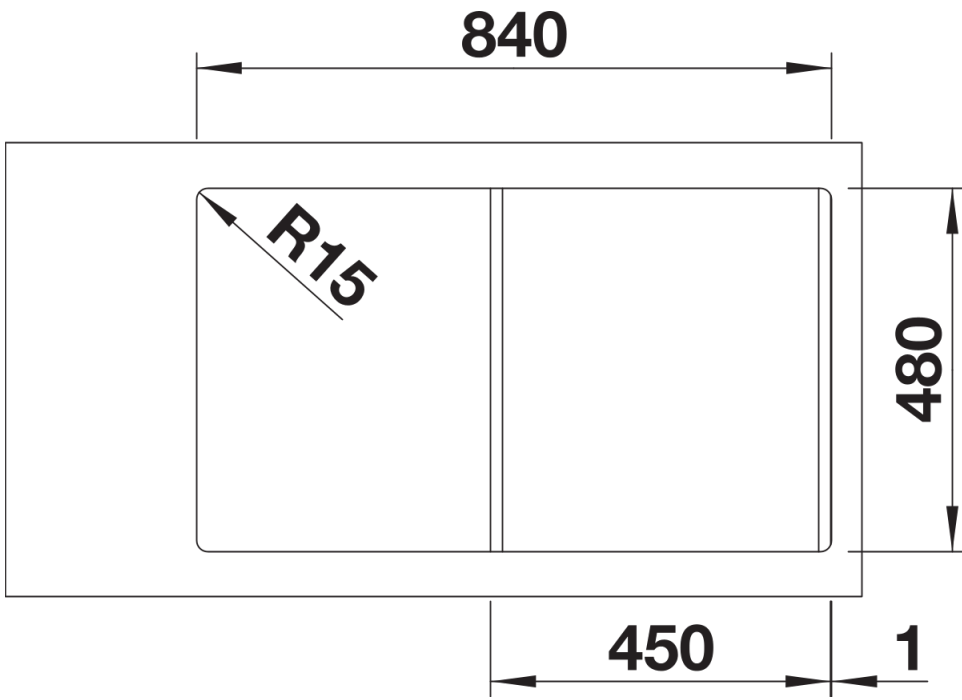

## Product information sheet LEMIS 45 S-IF

Item no. 523030

Benefit

---

- Máxima capacidad de la cubeta para mayor funcionalidad
- Espaciosa pestaña posterior para grifo y amplia zona de secado
- También con el atractivo marco IF: disponible para instalación enrasada o sobre encimera
- Cubeta reversible
- Tapón filtro 3 ½"

## Scope of supply

---

- Juego de válvulas con tapón-filtro de 3 ½" y tubería salva-espacio.

## Details

---

Top view

Cut-out

Front view

Side view