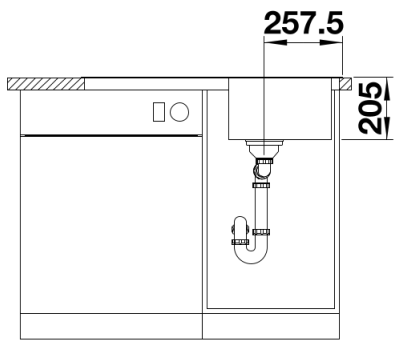

## Product information sheet LEMIS 45 S-IF

Item no. 523030

Benefit

---

- Máxima capacidad de la cubeta para mayor funcionalidad
- Espaciosa pestaña posterior para grifo y amplia zona de secado
- También con el atractivo marco IF: disponible para instalación enrasada o sobre encimera
- Cubeta reversible
- Tapón filtro 3 ½"

## Scope of supply

---

- Juego de válvulas con tapón-filtro de 3 ½" y tubería salva-espacio.

## Details

---

Top view

Cut-out

Front view

Side view