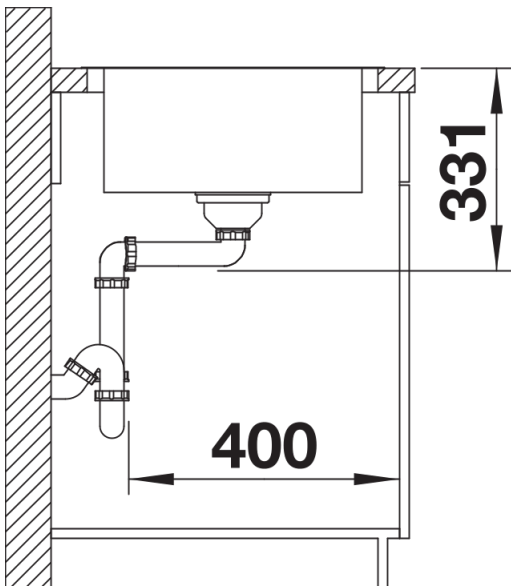

## Product information sheet LEMIS 45 S-IF

Item no. 523030

Benefit

---

- Máxima capacidad de la cubeta para mayor funcionalidad
- Espaciosa pestaña posterior para grifo y amplia zona de secado
- También con el atractivo marco IF: disponible para instalación enrasada o sobre encimera
- Cubeta reversible
- Tapón filtro 3 ½"

## Scope of supply

---

- Juego de válvulas con tapón-filtro de 3 ½" y tubería salva-espacio.

## Details

---

Top view

Cut-out

Front view

Side view