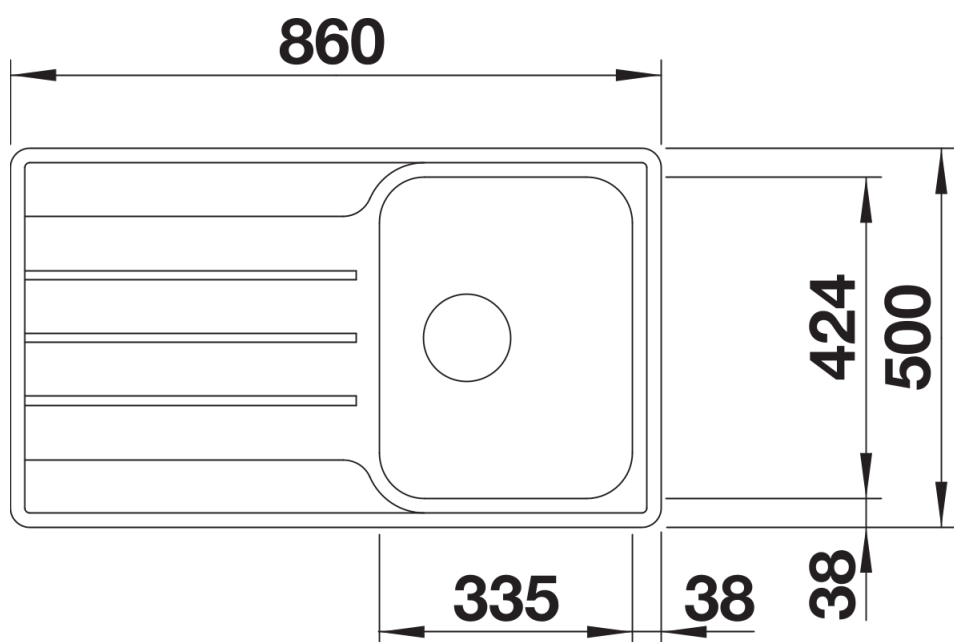

## Product information sheet LEMIS 45 S-IF

Item no. 523030

Benefit

---

- Máxima capacidad de la cubeta para mayor funcionalidad
- Espaciosa pestaña posterior para grifo y amplia zona de secado
- También con el atractivo marco IF: disponible para instalación enrasada o sobre encimera
- Cubeta reversible
- Tapón filtro 3 ½"

## Scope of supply

---

- Juego de válvulas con tapón-filtro de 3 ½" y tubería salva-espacio.

## Details

---

Top view

Cut-out

Front view

Side view