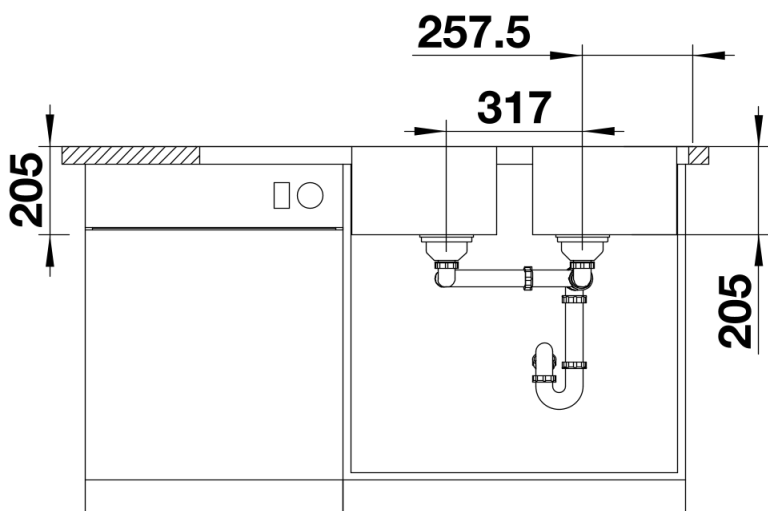

## Product information sheet LEMIS 8 S-IF

Item no. 523036

Benefit

---

- Líneas rectas modernas
- Dos cubetas con la mayor capacidad posible
- Espaciosa pestaña posterior para grifo y amplia zona de secado
- También con el atractivo marco IF: disponible para instalación enrasada o sobre encimera
- Cubeta reversible
- Tapones filtro 3 ½"

Scope of supply

---

- Juego de válvulas con tapones-filtro de 3 ½" y tubería salva-espacio.

Details

---

Top view

Cut-out

Front view

Side view