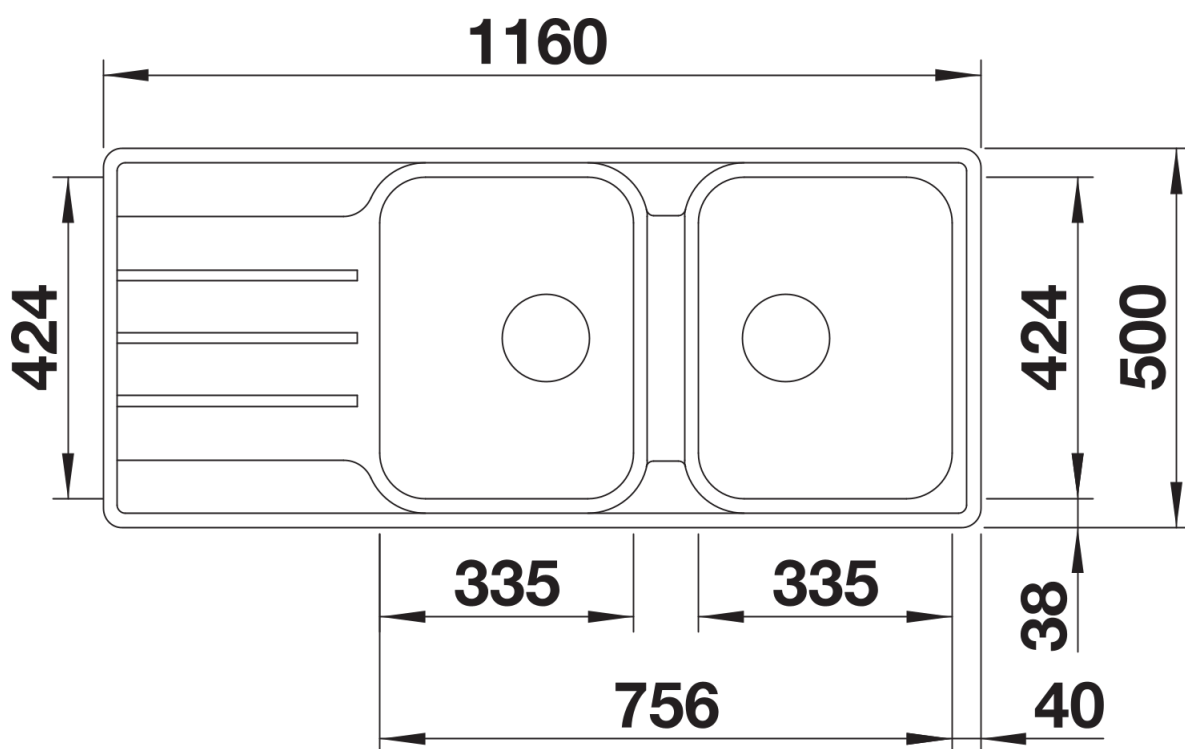

## Product information sheet LEMIS 8 S-IF

Item no. 523036

Benefit

---

- Líneas rectas modernas
- Dos cubetas con la mayor capacidad posible
- Espaciosa pestaña posterior para grifo y amplia zona de secado
- También con el atractivo marco IF: disponible para instalación enrasada o sobre encimera
- Cubeta reversible
- Tapones filtro 3 ½"

Scope of supply

---

- Juego de válvulas con tapones-filtro de 3 ½" y tubería salva-espacio.

Details

---

Top view

Cut-out

Front view

Side view