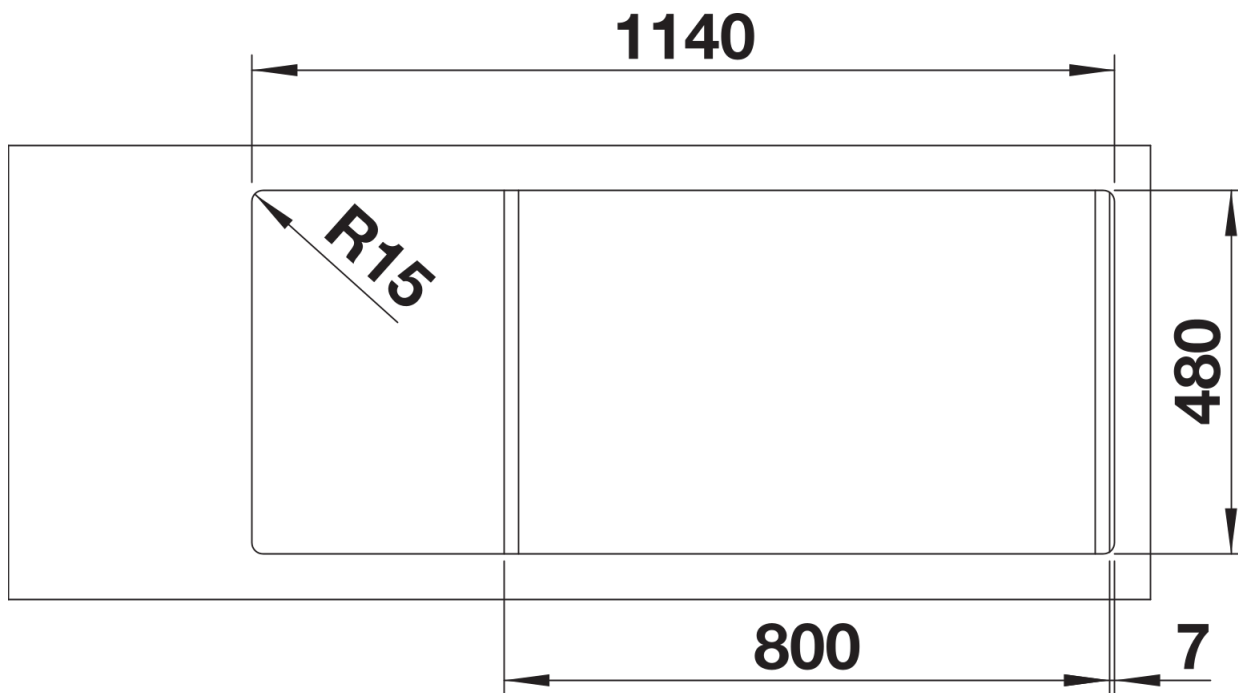

## Product information sheet LEMIS 8 S-IF

Item no. 523036

Benefit

---

- Líneas rectas modernas
- Dos cubetas con la mayor capacidad posible
- Espaciosa pestaña posterior para grifo y amplia zona de secado
- También con el atractivo marco IF: disponible para instalación enrasada o sobre encimera
- Cubeta reversible
- Tapones filtro 3 ½"

Scope of supply

---

- Juego de válvulas con tapones-filtro de 3 ½" y tubería salva-espacio.

Details

---

Top view

Cut-out

Front view

Side view