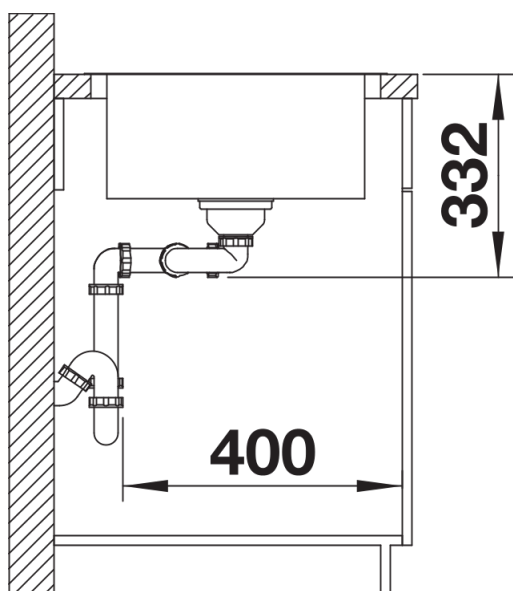

## Product information sheet LEMIS 8 S-IF

Item no. 523036

Benefit

---

- Líneas rectas modernas
- Dos cubetas con la mayor capacidad posible
- Espaciosa pestaña posterior para grifo y amplia zona de secado
- También con el atractivo marco IF: disponible para instalación enrasada o sobre encimera
- Cubeta reversible
- Tapones filtro 3 ½"

Scope of supply

---

- Juego de válvulas con tapones-filtro de 3 ½" y tubería salva-espacio.

Details

---

Top view

Cut-out

Front view

Side view