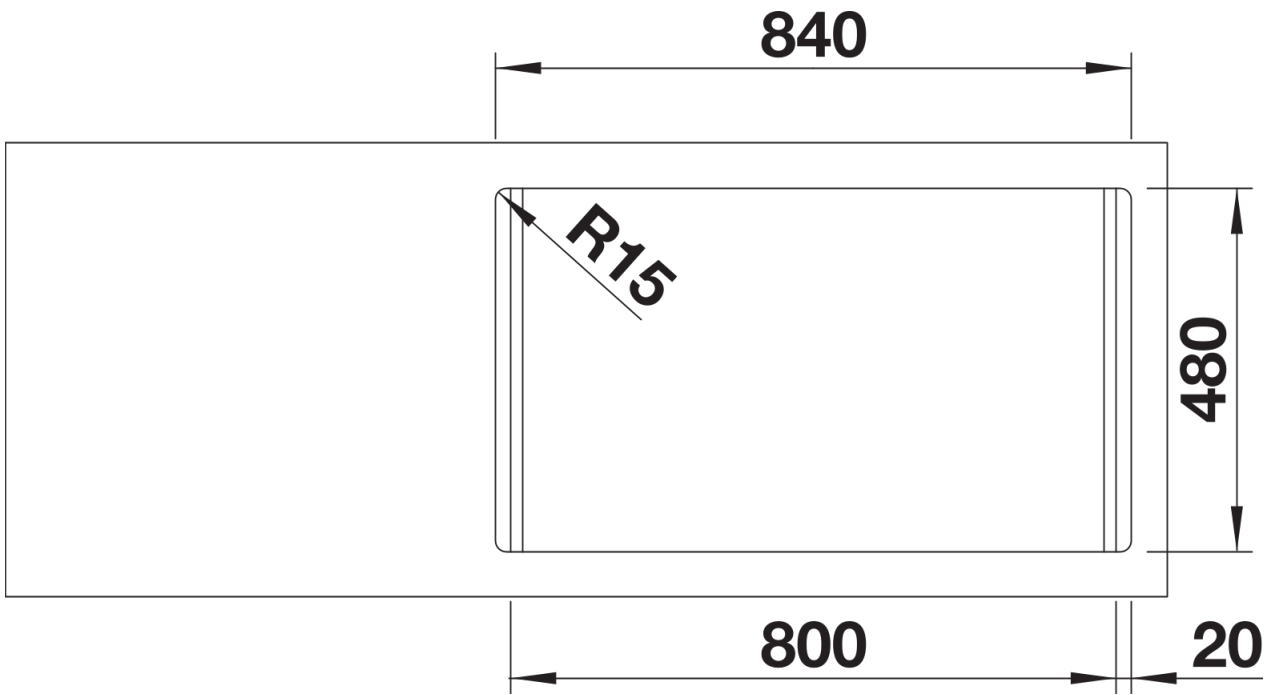

Product information sheet LEMIS 8-IF

Item no. 523039

Benefit

- Forma lineal moderna
- Dos cubetas con la mayor capacidad posible
- Elegante diseño con pestaña plana -IF, que permite instalación superior o enrasada
- Disponible instalación reversible
- Con tapones-filtro de 3 ½"

Scope of supply

- Juego de válvulas con tapones-filtro de 3 ½" y tubería salvaespacio.

Details

Top view

Cut-out

Front view

Side view