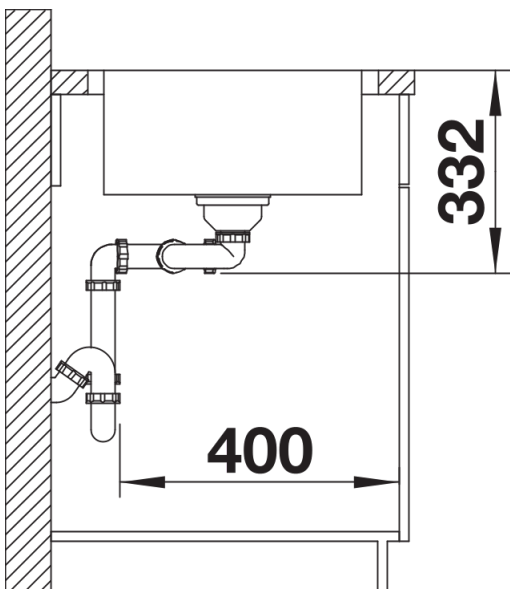

Product information sheet LEMIS 8-IF

Item no. 523039

Benefit

- Forma lineal moderna
- Dos cubetas con la mayor capacidad posible
- Elegante diseño con pestaña plana -IF, que permite instalación superior o enrasada
- Disponible instalación reversible
- Con tapones-filtro de 3 ½"

Scope of supply

- Juego de válvulas con tapones-filtro de 3 ½" y tubería salvaespacio.

Details

Top view

Cut-out

Front view

Side view