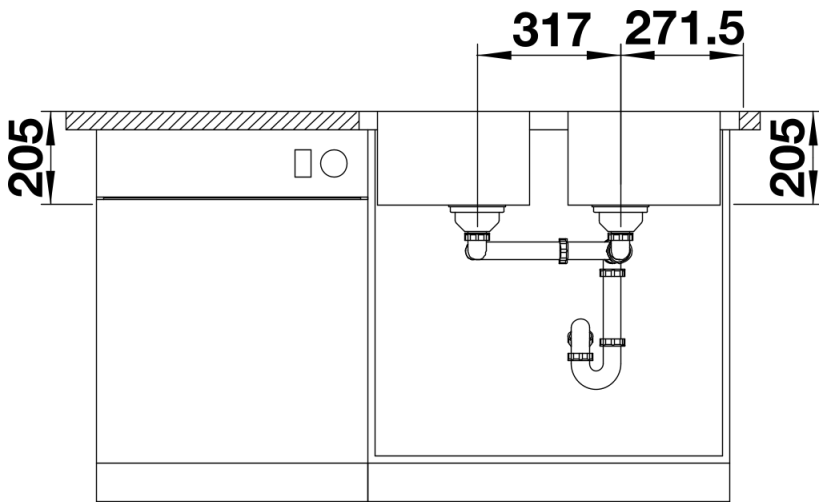

Product information sheet LEMIS 8-IF

Item no. 523039

Benefit

- Forma lineal moderna
- Dos cubetas con la mayor capacidad posible
- Elegante diseño con pestaña plana -IF, que permite instalación superior o enrasada
- Disponible instalación reversible
- Con tapones-filtro de 3 ½"

Scope of supply

- Juego de válvulas con tapones-filtro de 3 ½" y tubería salvaespacio.

Details

Top view

Cut-out

Front view

Side view