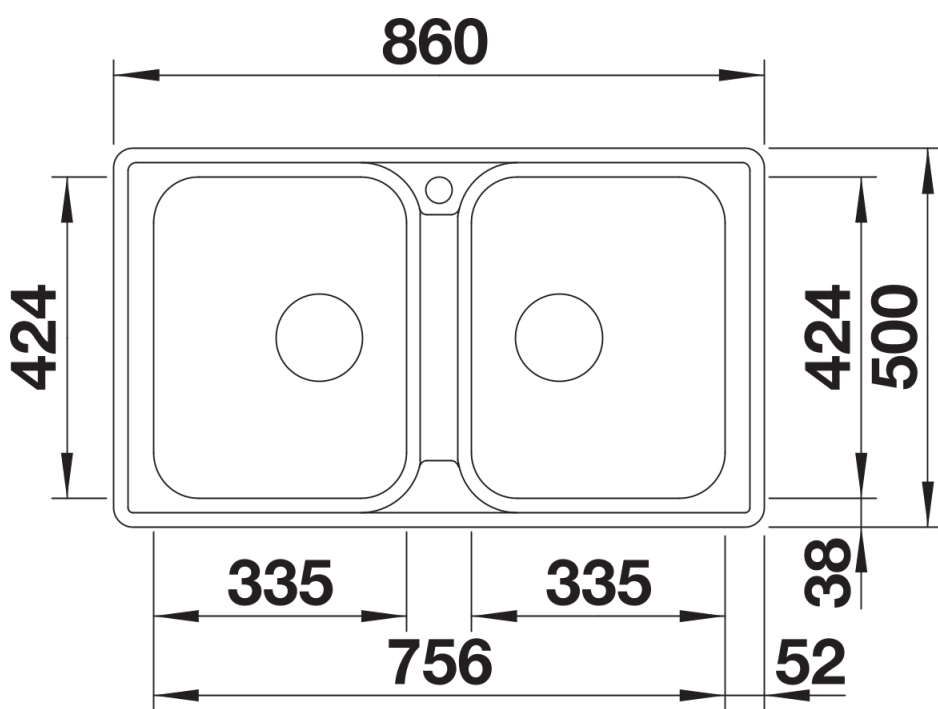

Product information sheet LEMIS 8-IF

Item no. 523039

Benefit

- Forma lineal moderna
- Dos cubetas con la mayor capacidad posible
- Elegante diseño con pestaña plana -IF, que permite instalación superior o enrasada
- Disponible instalación reversible
- Con tapones-filtro de 3 ½"

Scope of supply

- Juego de válvulas con tapones-filtro de 3 ½" y tubería salvaespacio.

Details

Top view

Cut-out

Front view

Side view